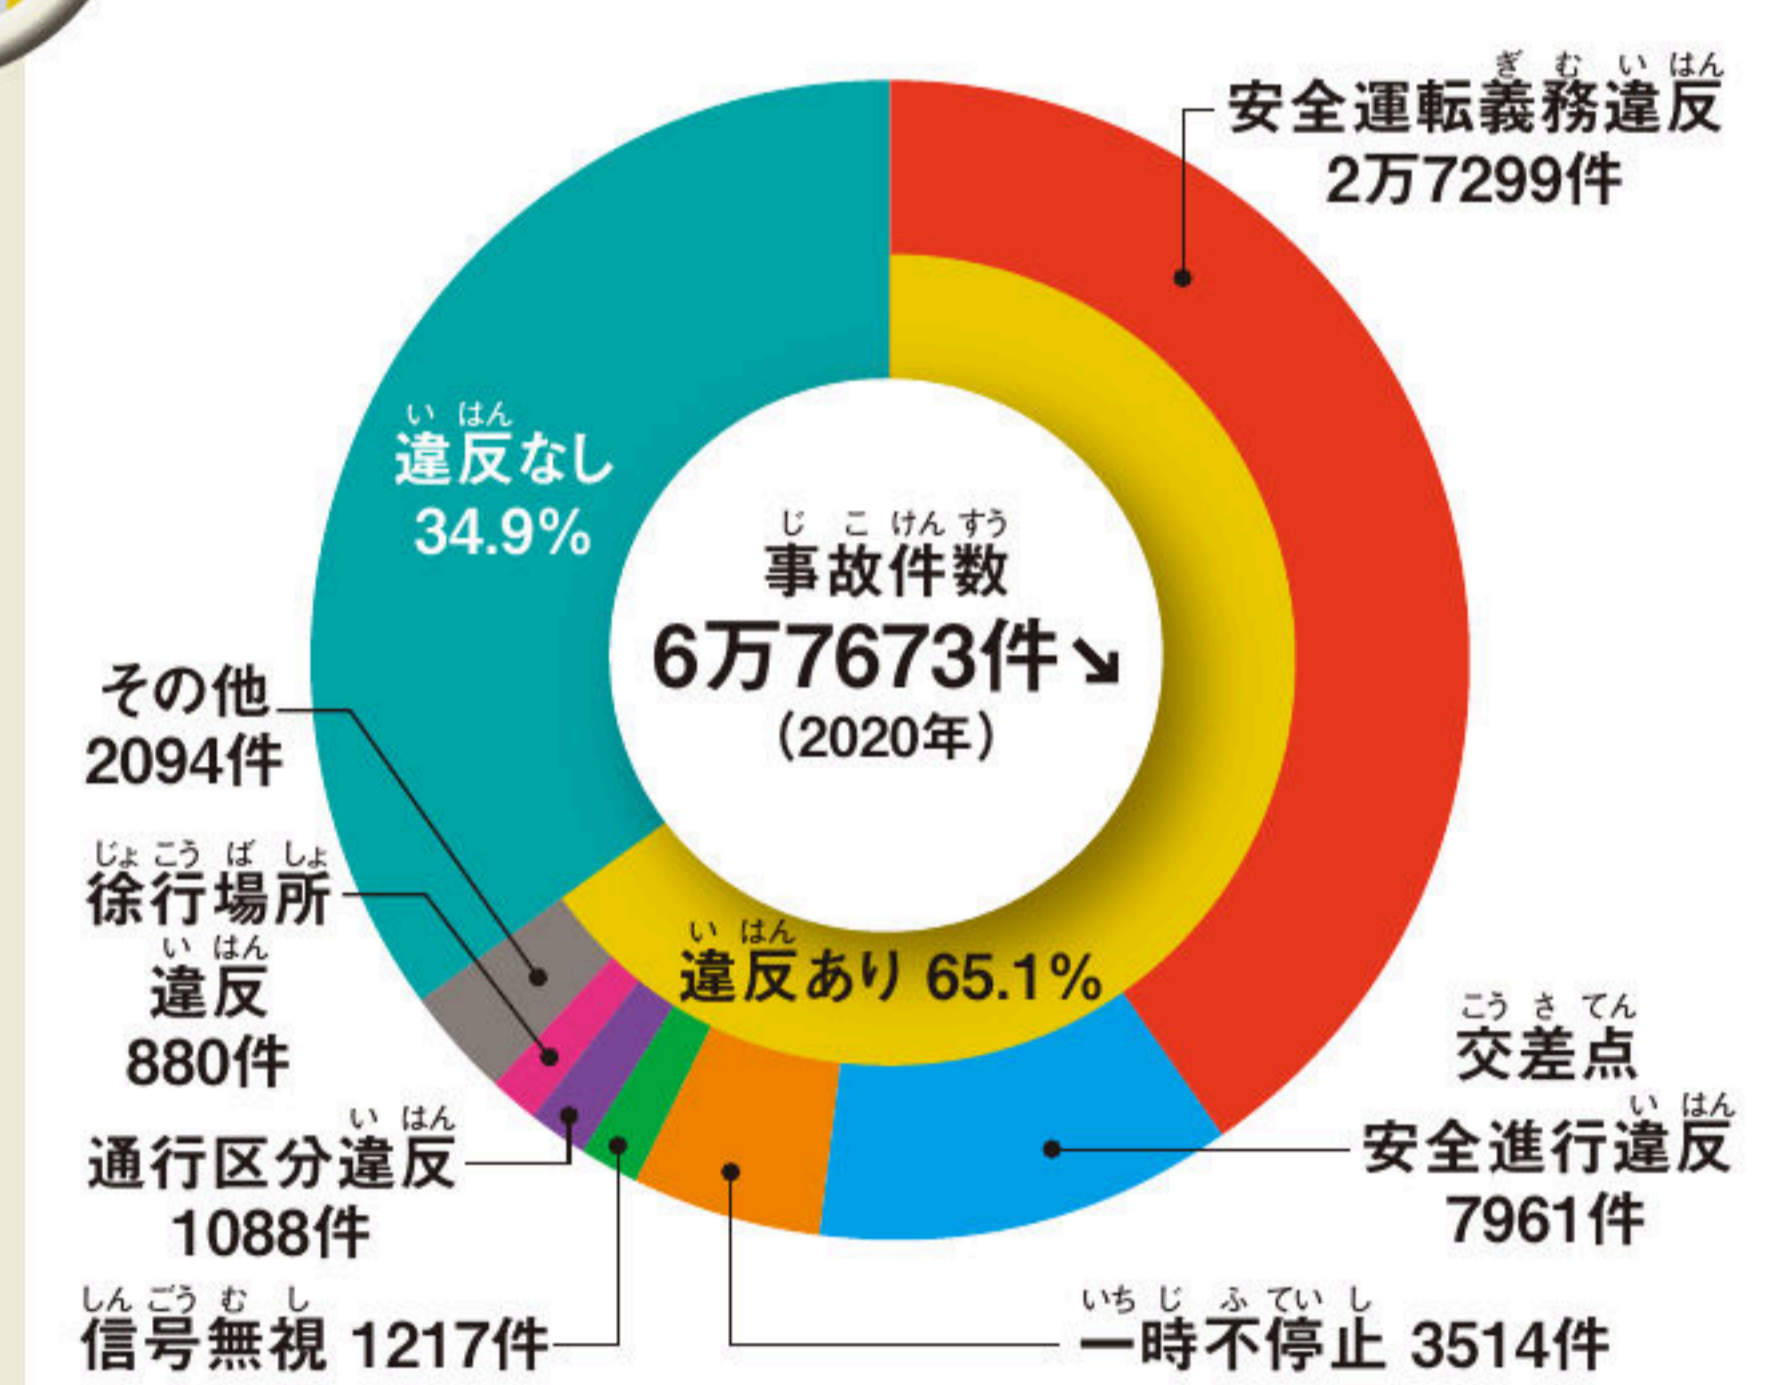

自転車事故の原因別件数

警察庁交通局「令和2年中の交通事故の発生状況」
※この数値は、事故の当事者の2人のみで、同乗者はふくまれない。