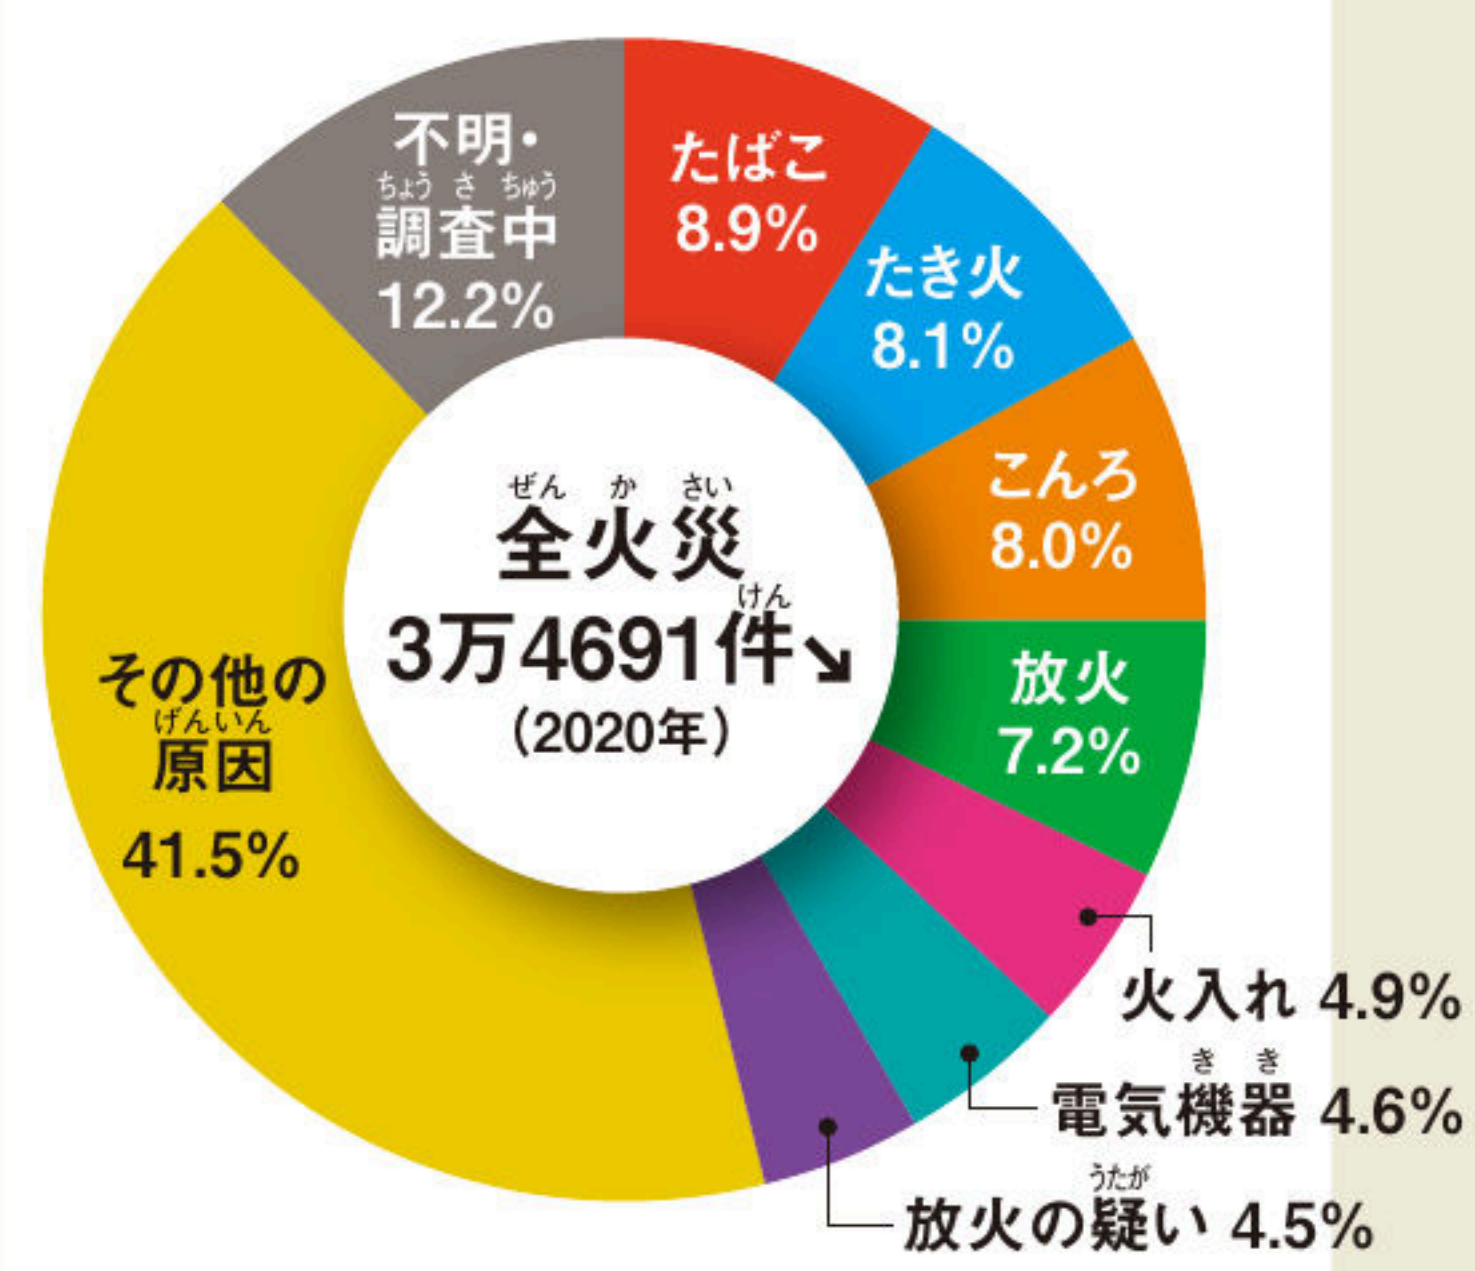

げんいん 出火原因の内わけ

総務省「令和2年における火災の状況」
※四捨五入の関係で、100%にはならない

火災の数は前年とくらべて2992件へった。
放火は重大な犯罪だが、昔からあとをたたない。たばこやたき火などの火の不始末が原因の火災も多い。