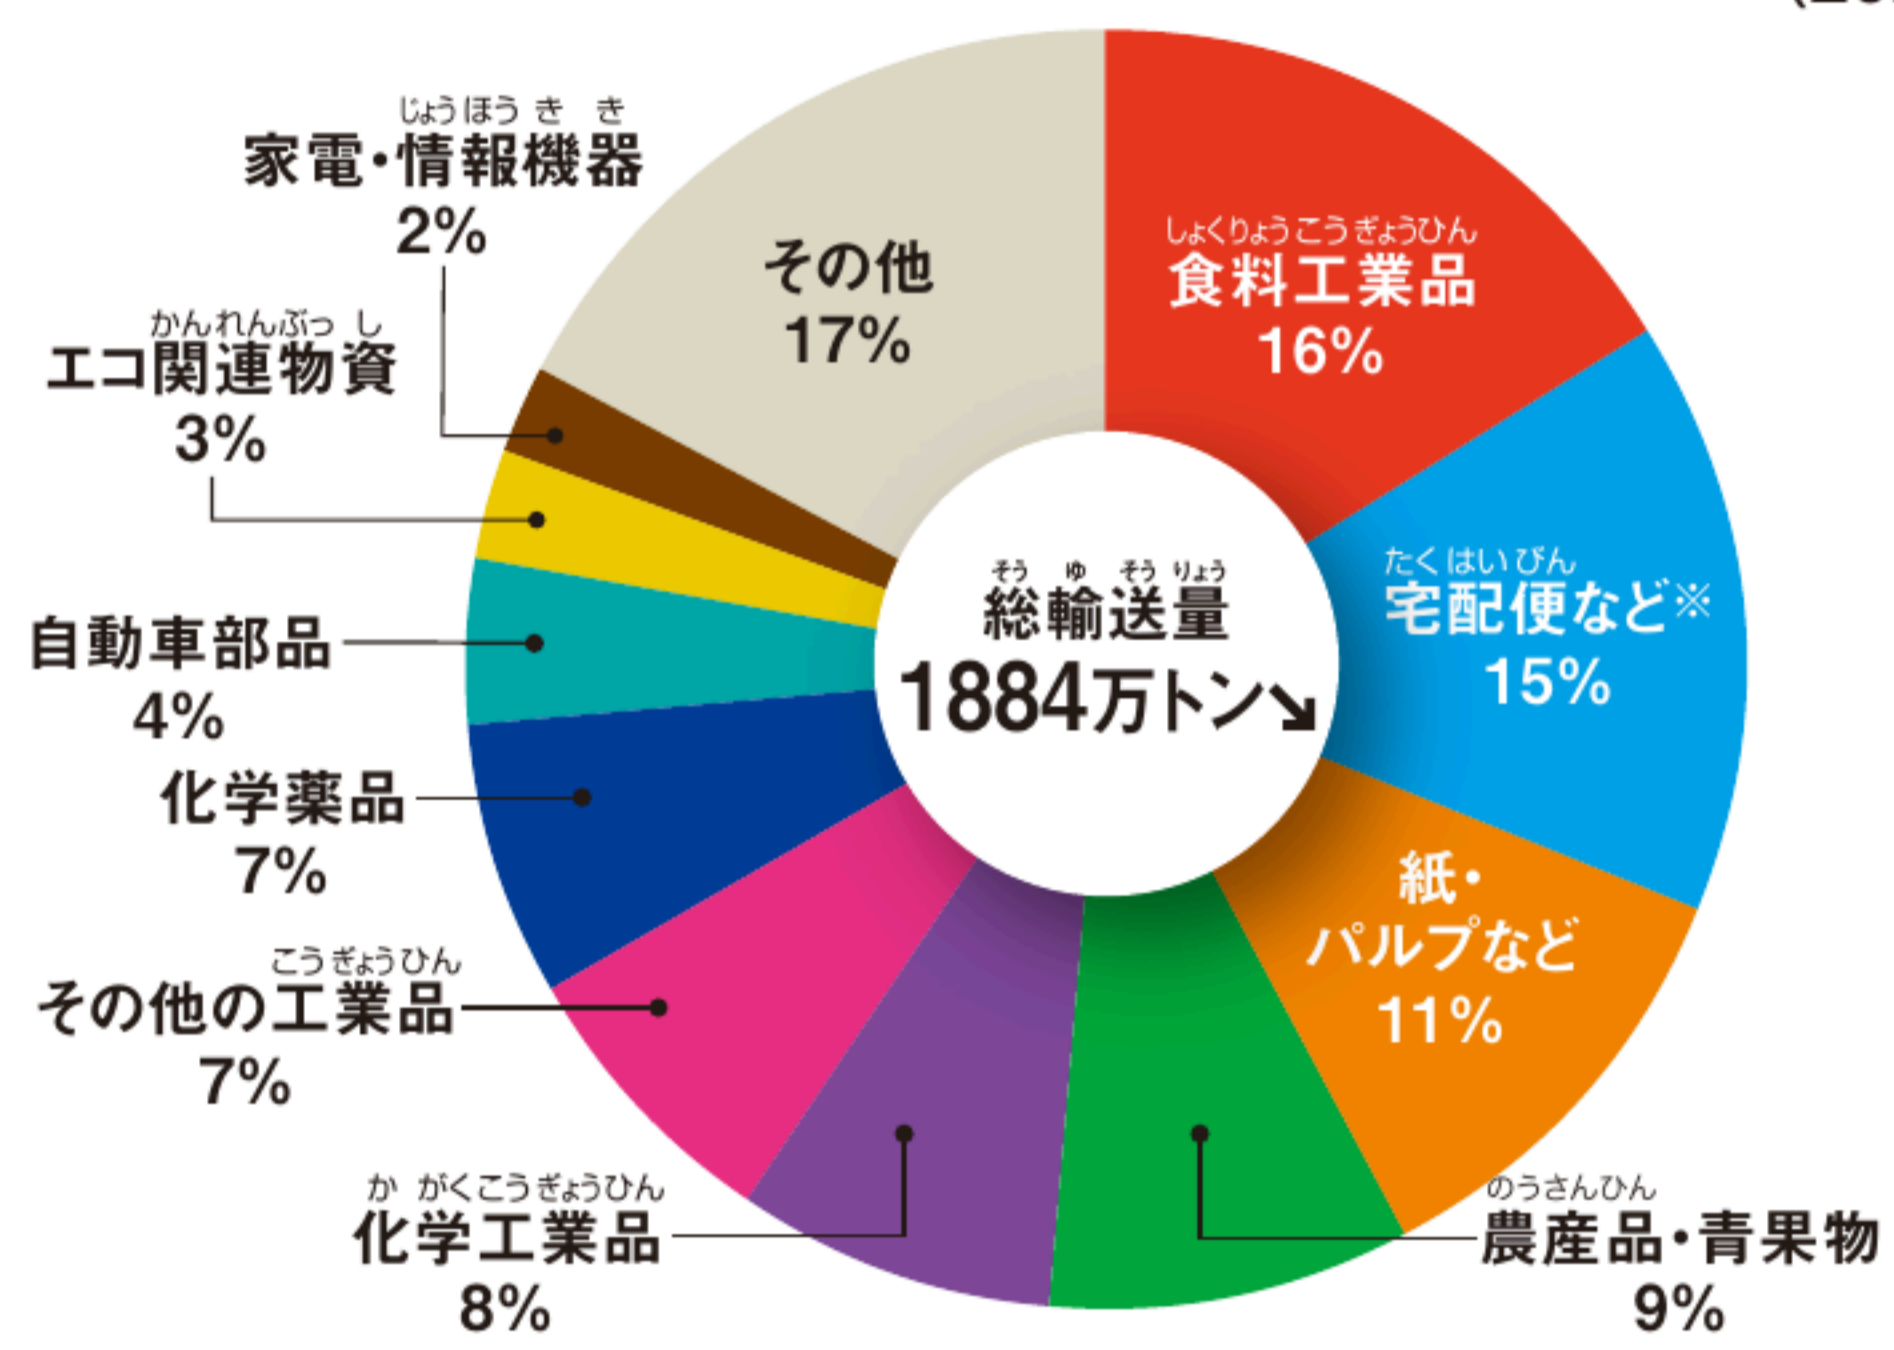

かもつれっしゃ 貨物列車が運んでいるもの

(2020年度)

JR貨物 ※積み合わせ貨物

わたしたちの生活に必要なものが、貨物列車のコンテナで運ばれていることがわかる。これ以外に、石油やセメントなどの輸送にも貨物列車が使われている。