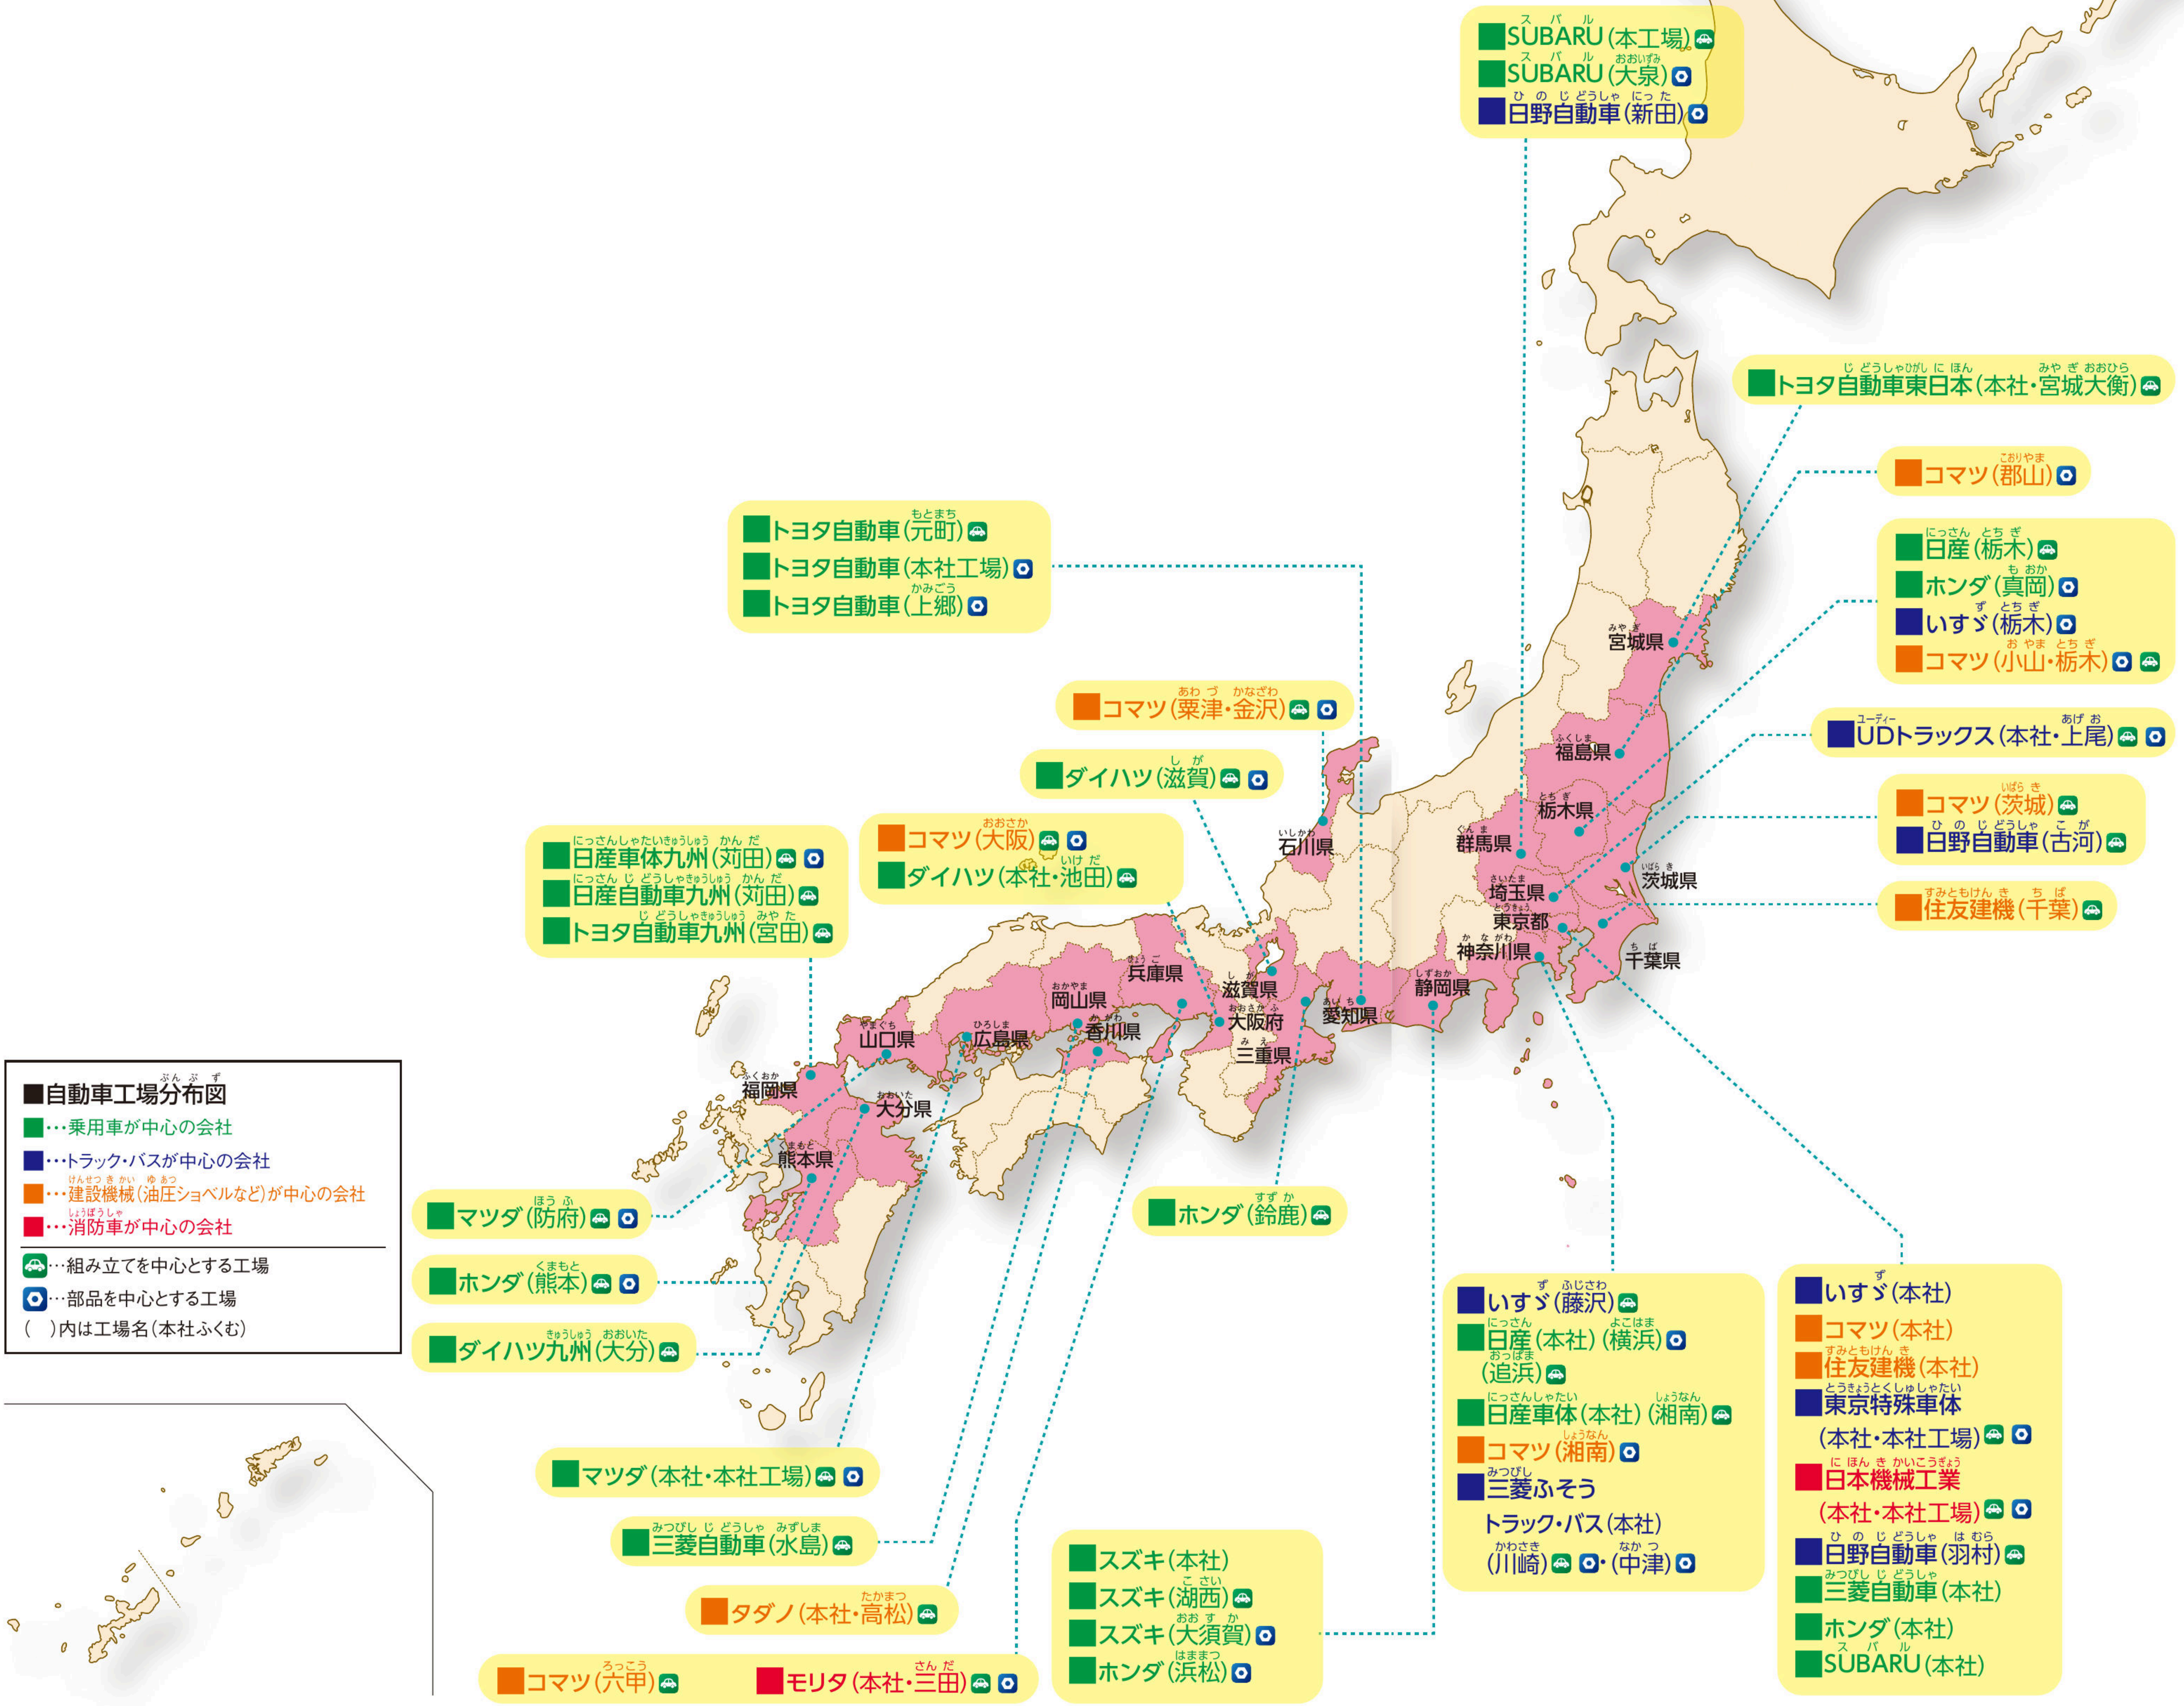

おもな自動車工場

(2021年10月1日現在)
編集部調べ
※自動二輪車ふくむ。

自動車工場分布図

- 乗用車が中心の会社
- トラック・バスが中心の会社
- 建設機械(油圧ショベルなど)が中心の会社
- 消防車が中心の会社
- 組み立てを中心とする工場
- 部品を中心とする工場
- ()内は工場名(本社ふくむ)