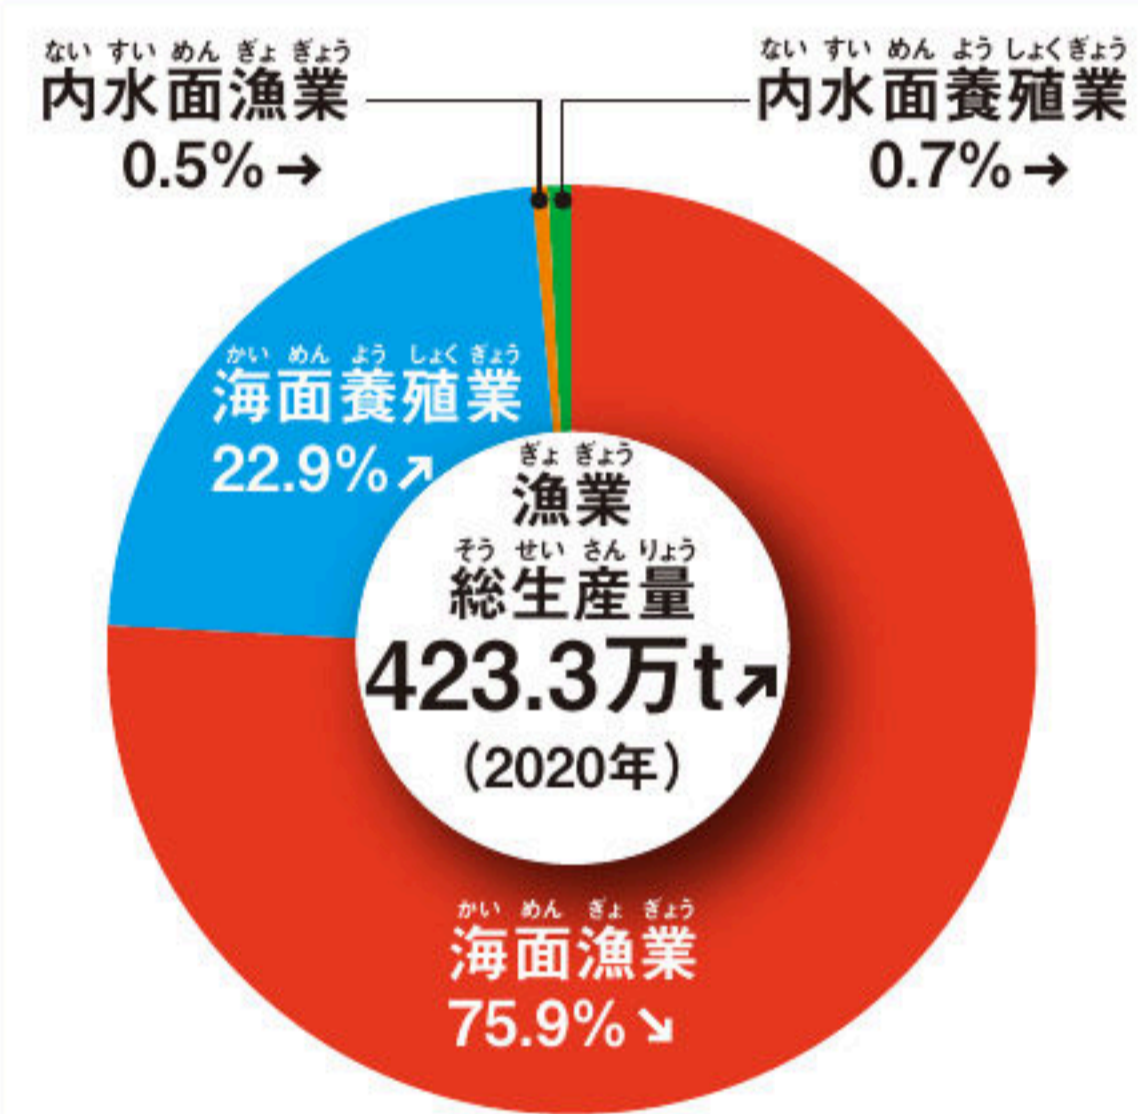

ようしょくぎょぎょう わりあい 養殖漁業の割合

農林水産省「農林水産統計」

ぎょぎょう やく かいめんようしょくぎょう
漁業全体の約 23%を海面養殖業がしめ
る。ないすいめんぎょぎょう か せん
内水面漁業とは河川や湖などを利
よう おこなうぎょぎょう
用しておこなう漁業のこと。