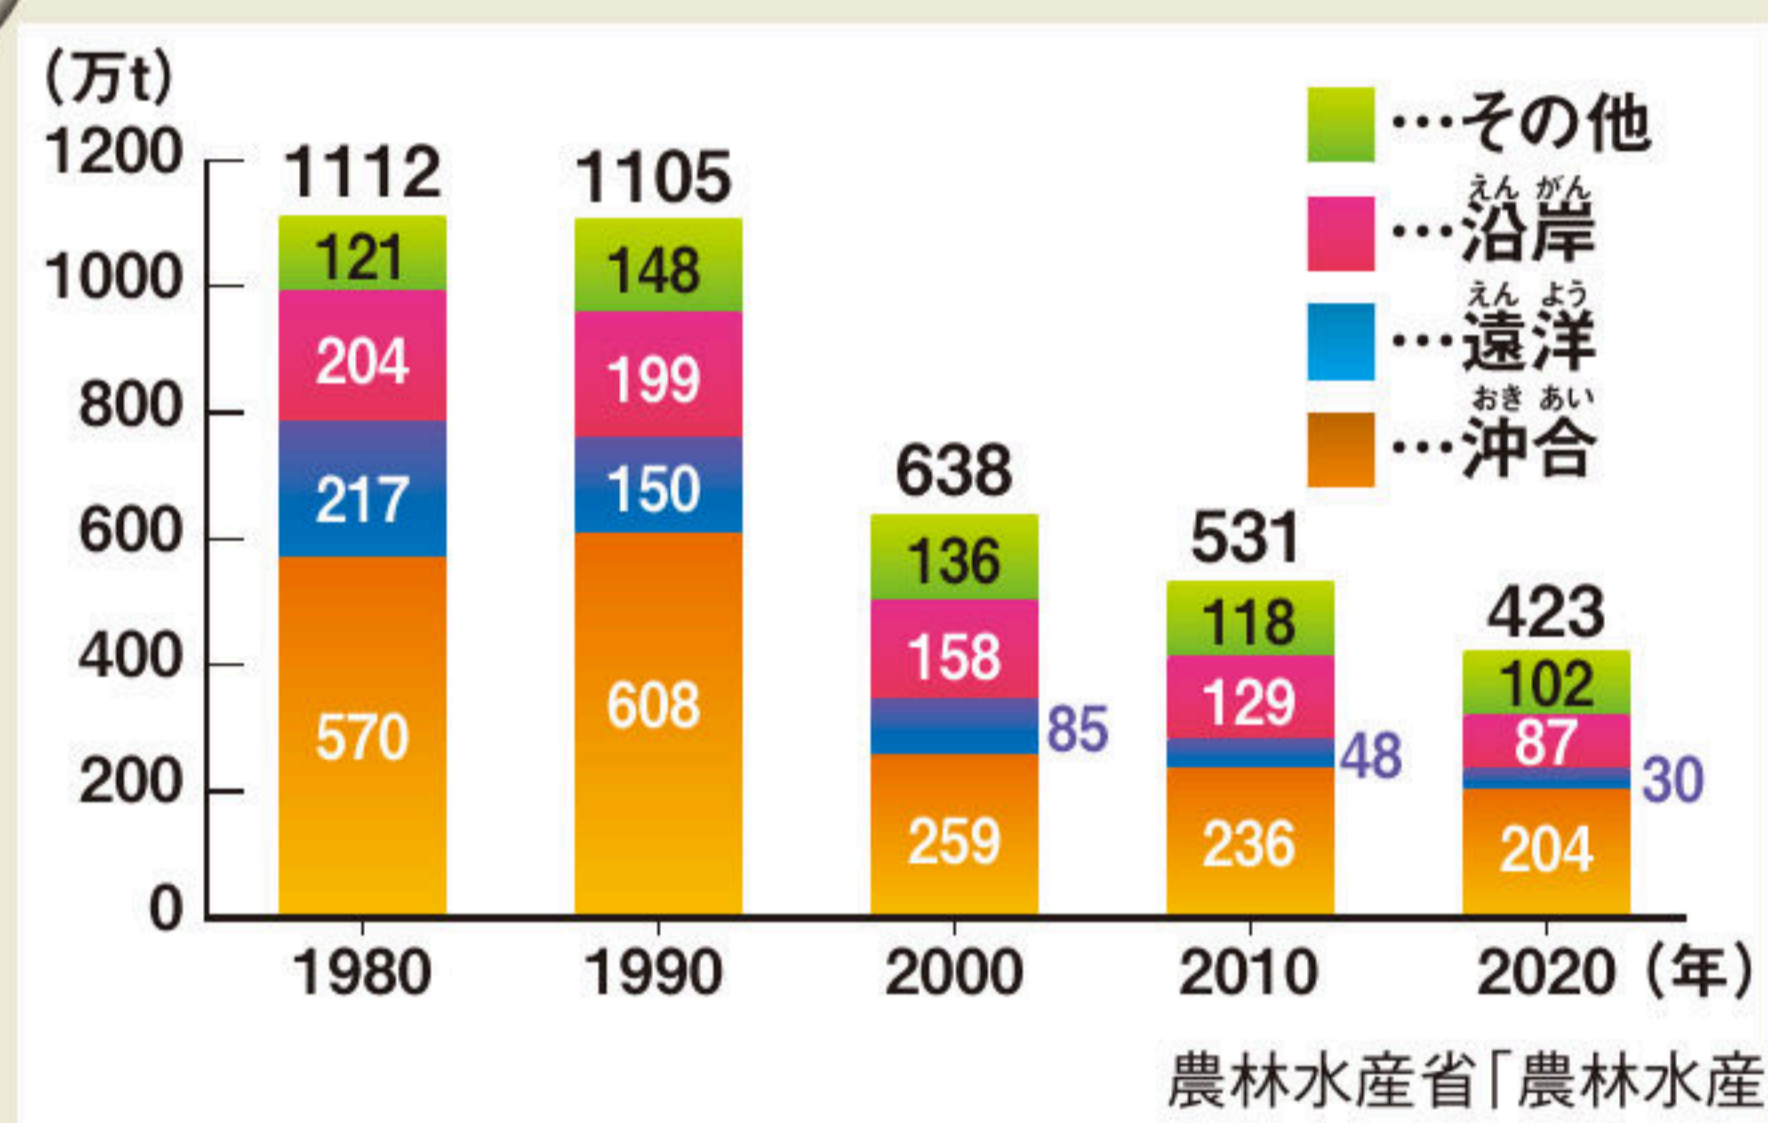

ぎょぎょうべつ ぎょかくりょう 漁業別の漁獲量

ぎょかくりょう
漁獲量は、1990年から2000年にかけてげきげん
おきあいぎょぎょう
は沖合漁業によるまいわしの漁獲量の減少などによる。