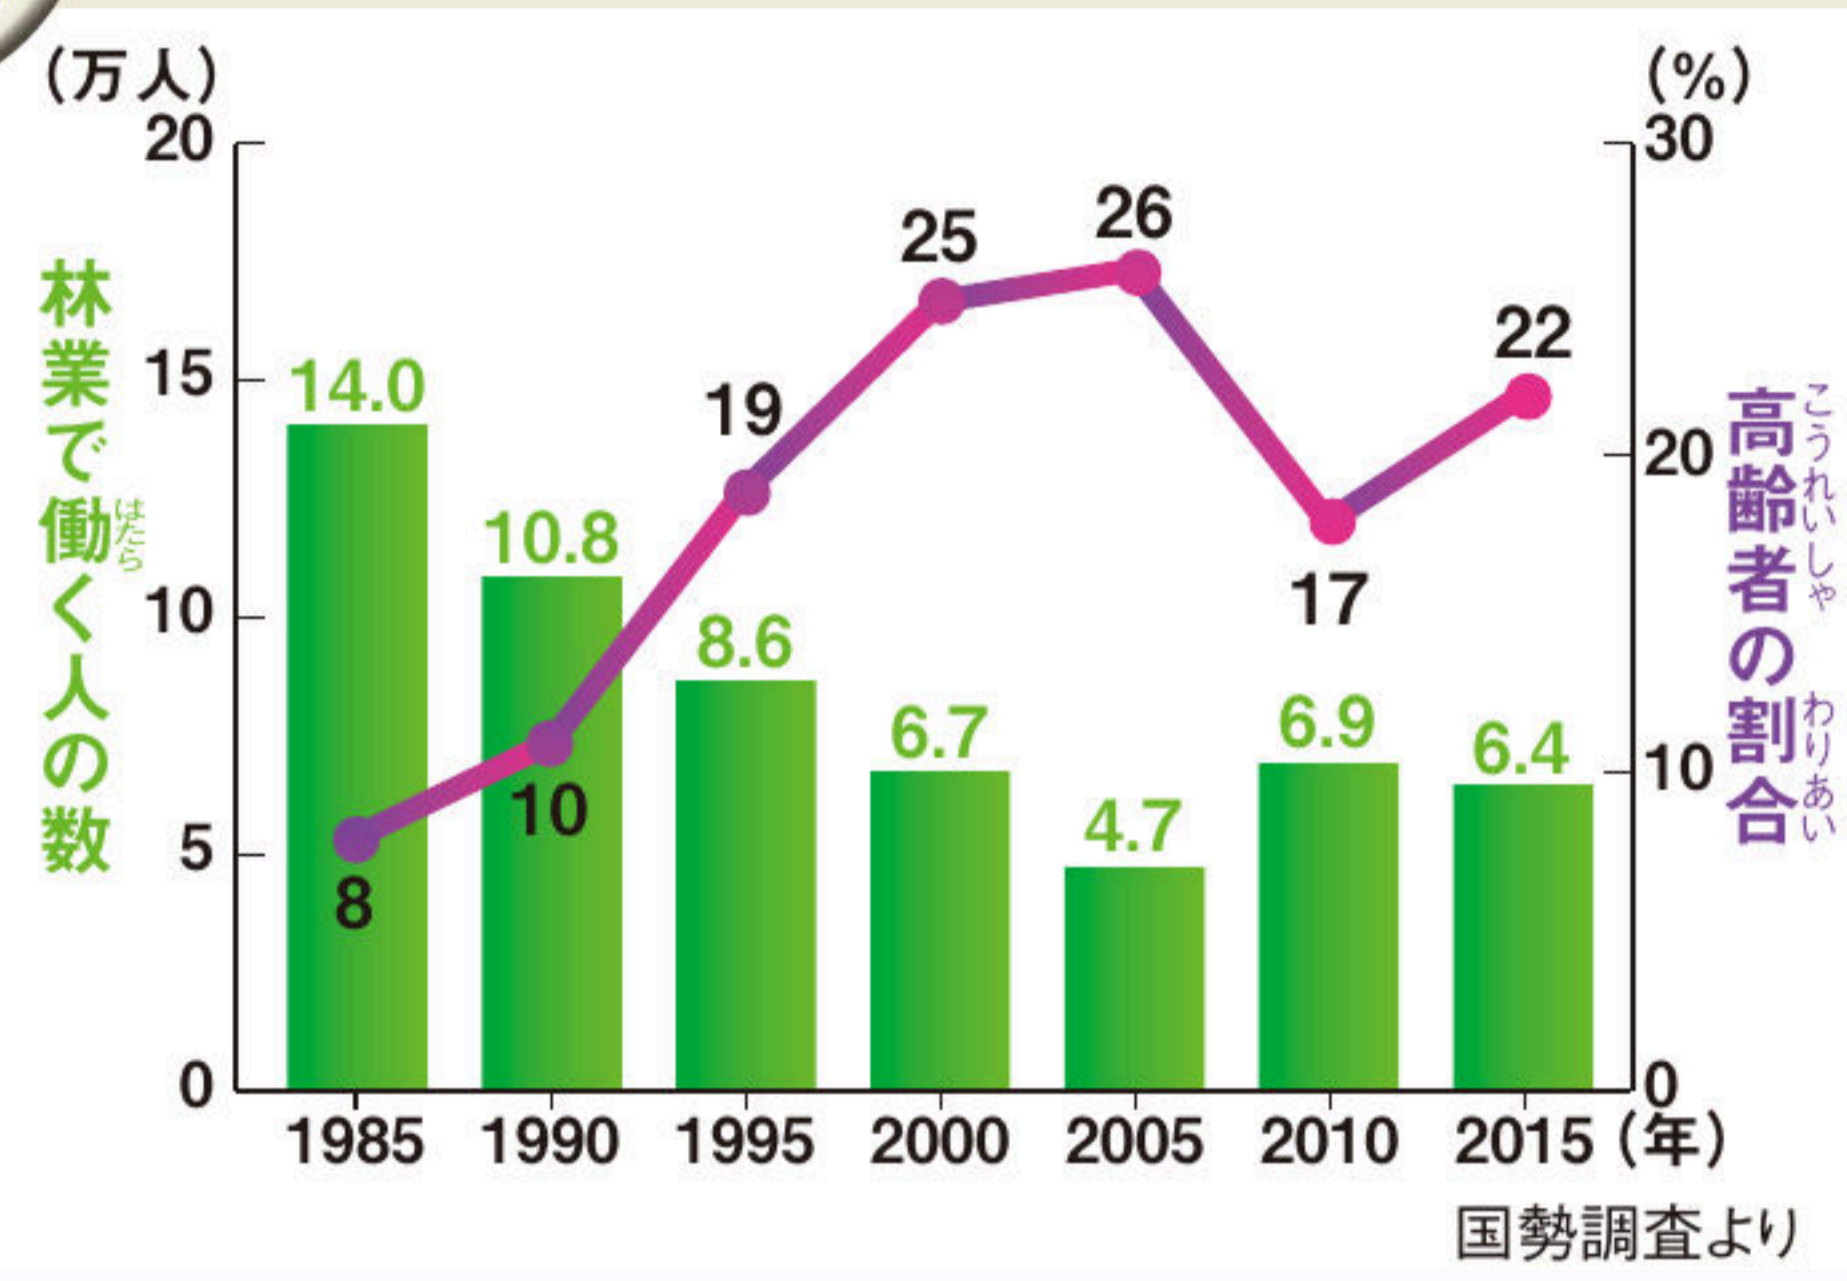

林業で働く人の変化

働く人の数は2010年に増加したが、2015年には再び減少した。65歳以上の割合はふえている。