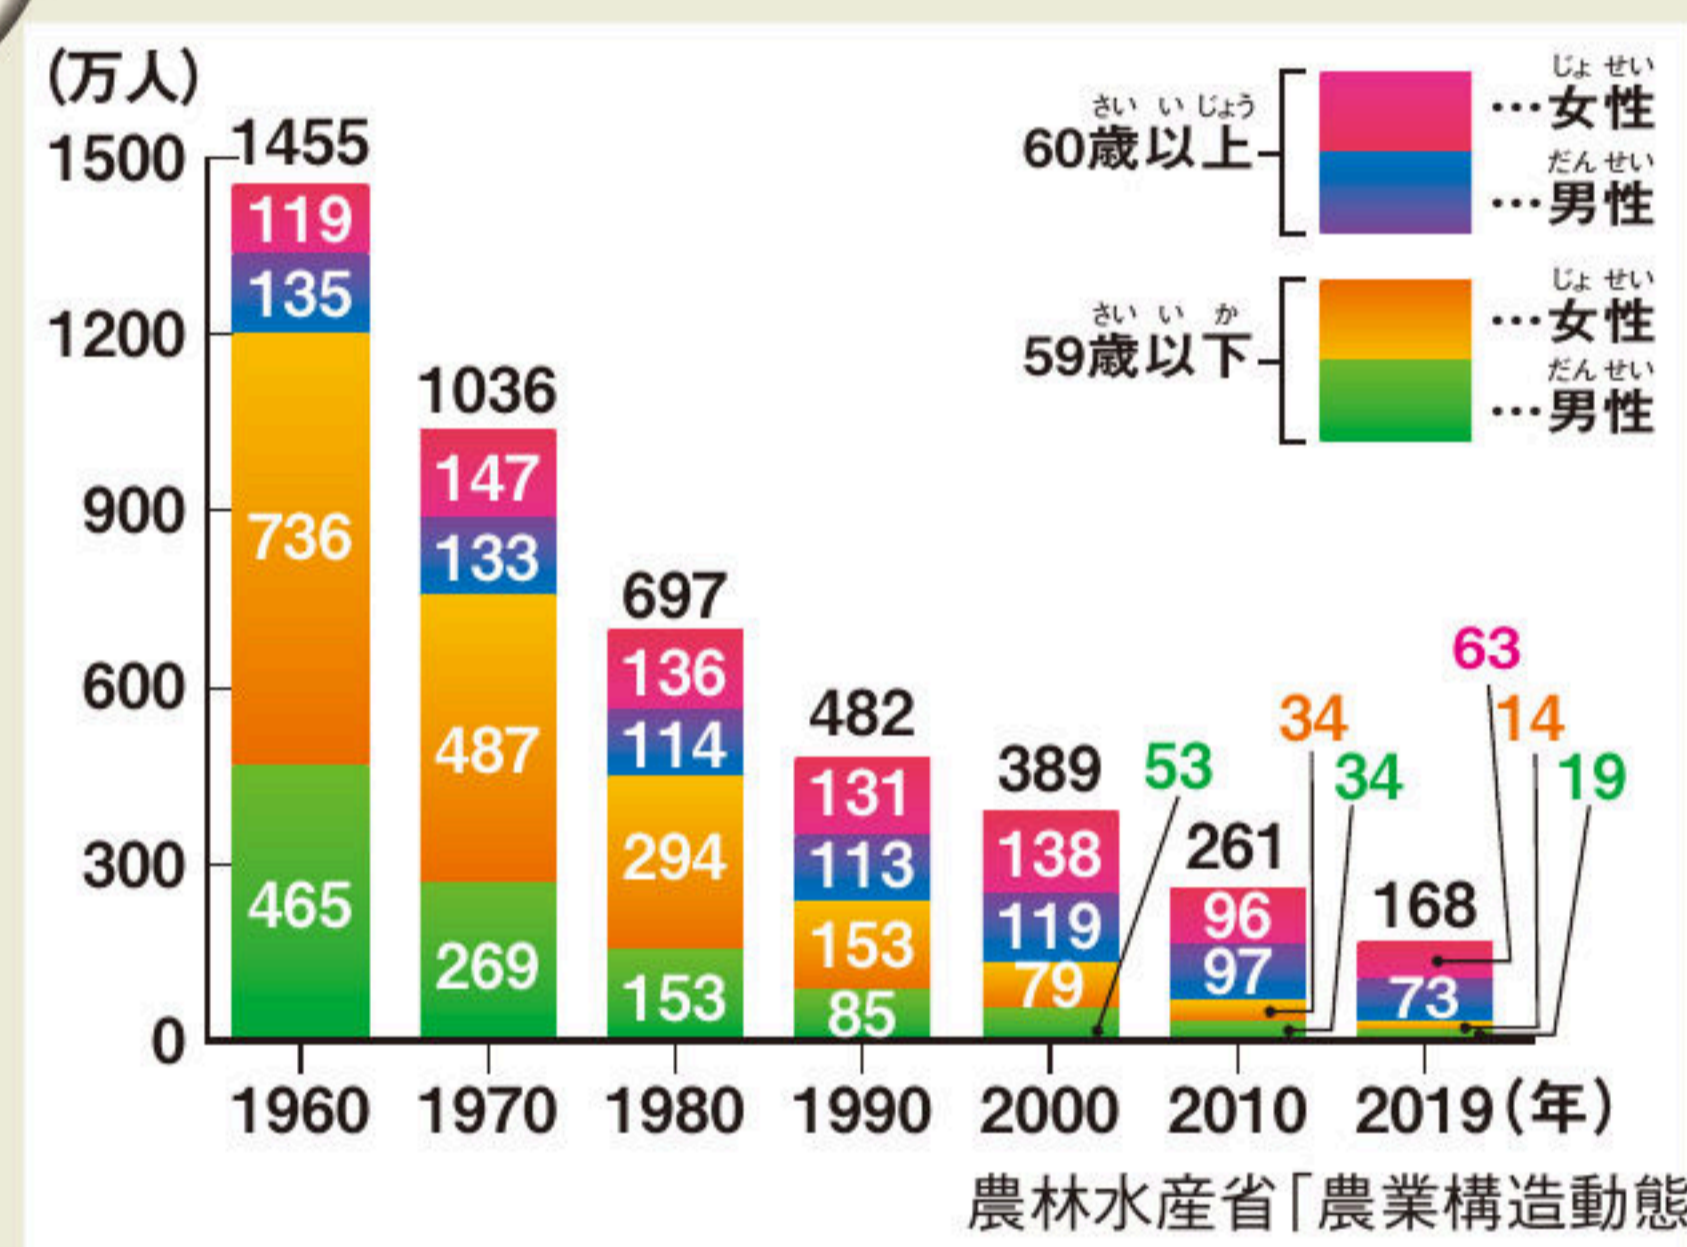

はたら へんか 農業で働く人の変化

はたら へんか
農業で働く人はへりつづけ、2019年には約168万人となった。その約80%が60歳以上だ。