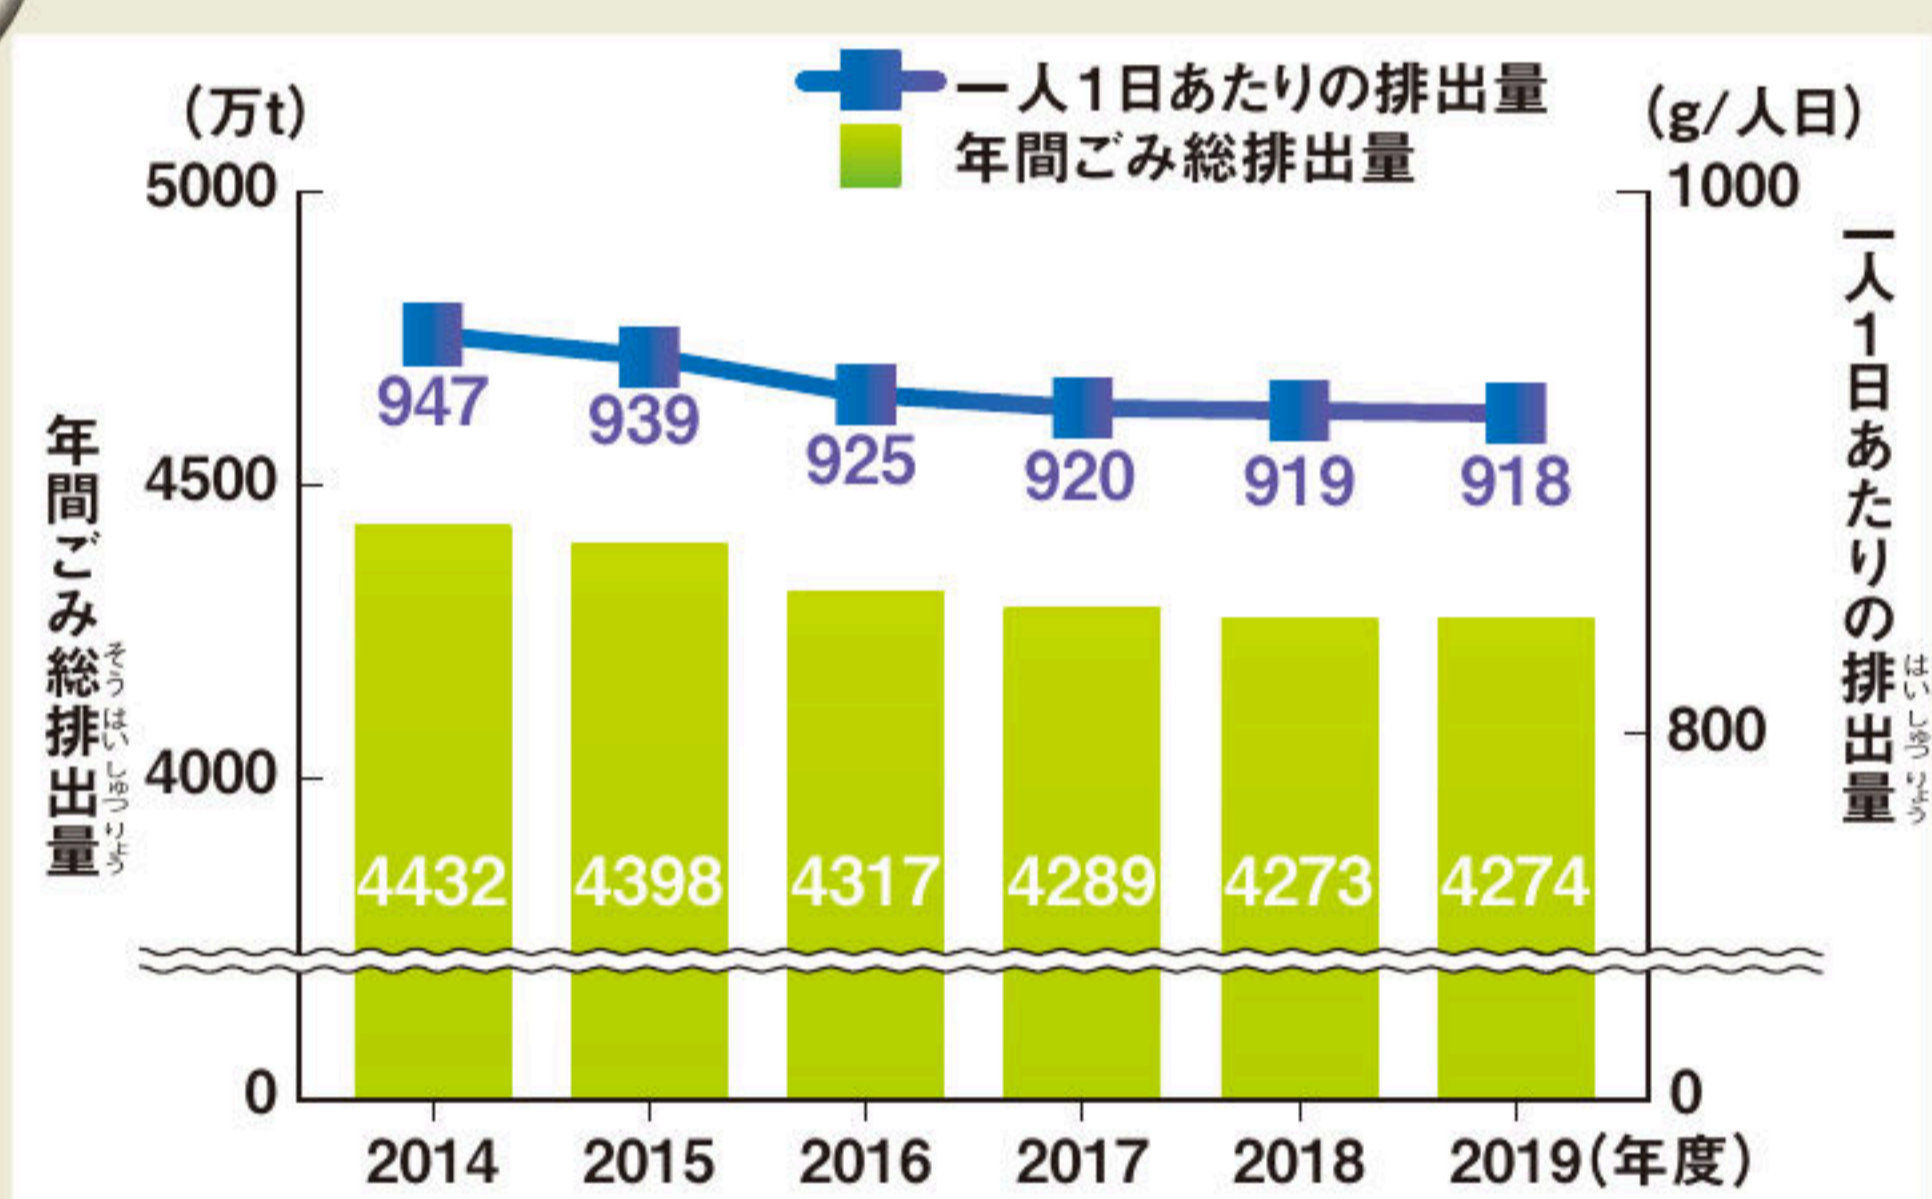

ごみの排出量の変化

環境省「一般廃棄物処理実態調査」

※一人1日あたりの排出量(日本に住む外国人人口をふくむ)

ごみ問題が身近となり、^{ぶくろ}ごみ袋を^{ゆうりょうか}有料化する市町村がふえた。
ごみの^{はいしゅつりょう}排出量と一人1日あたりの^{はいしゅつりょう}排出量は、ともに少しずつ減っていたが、2019年度は前年とほぼ変わらなかった。