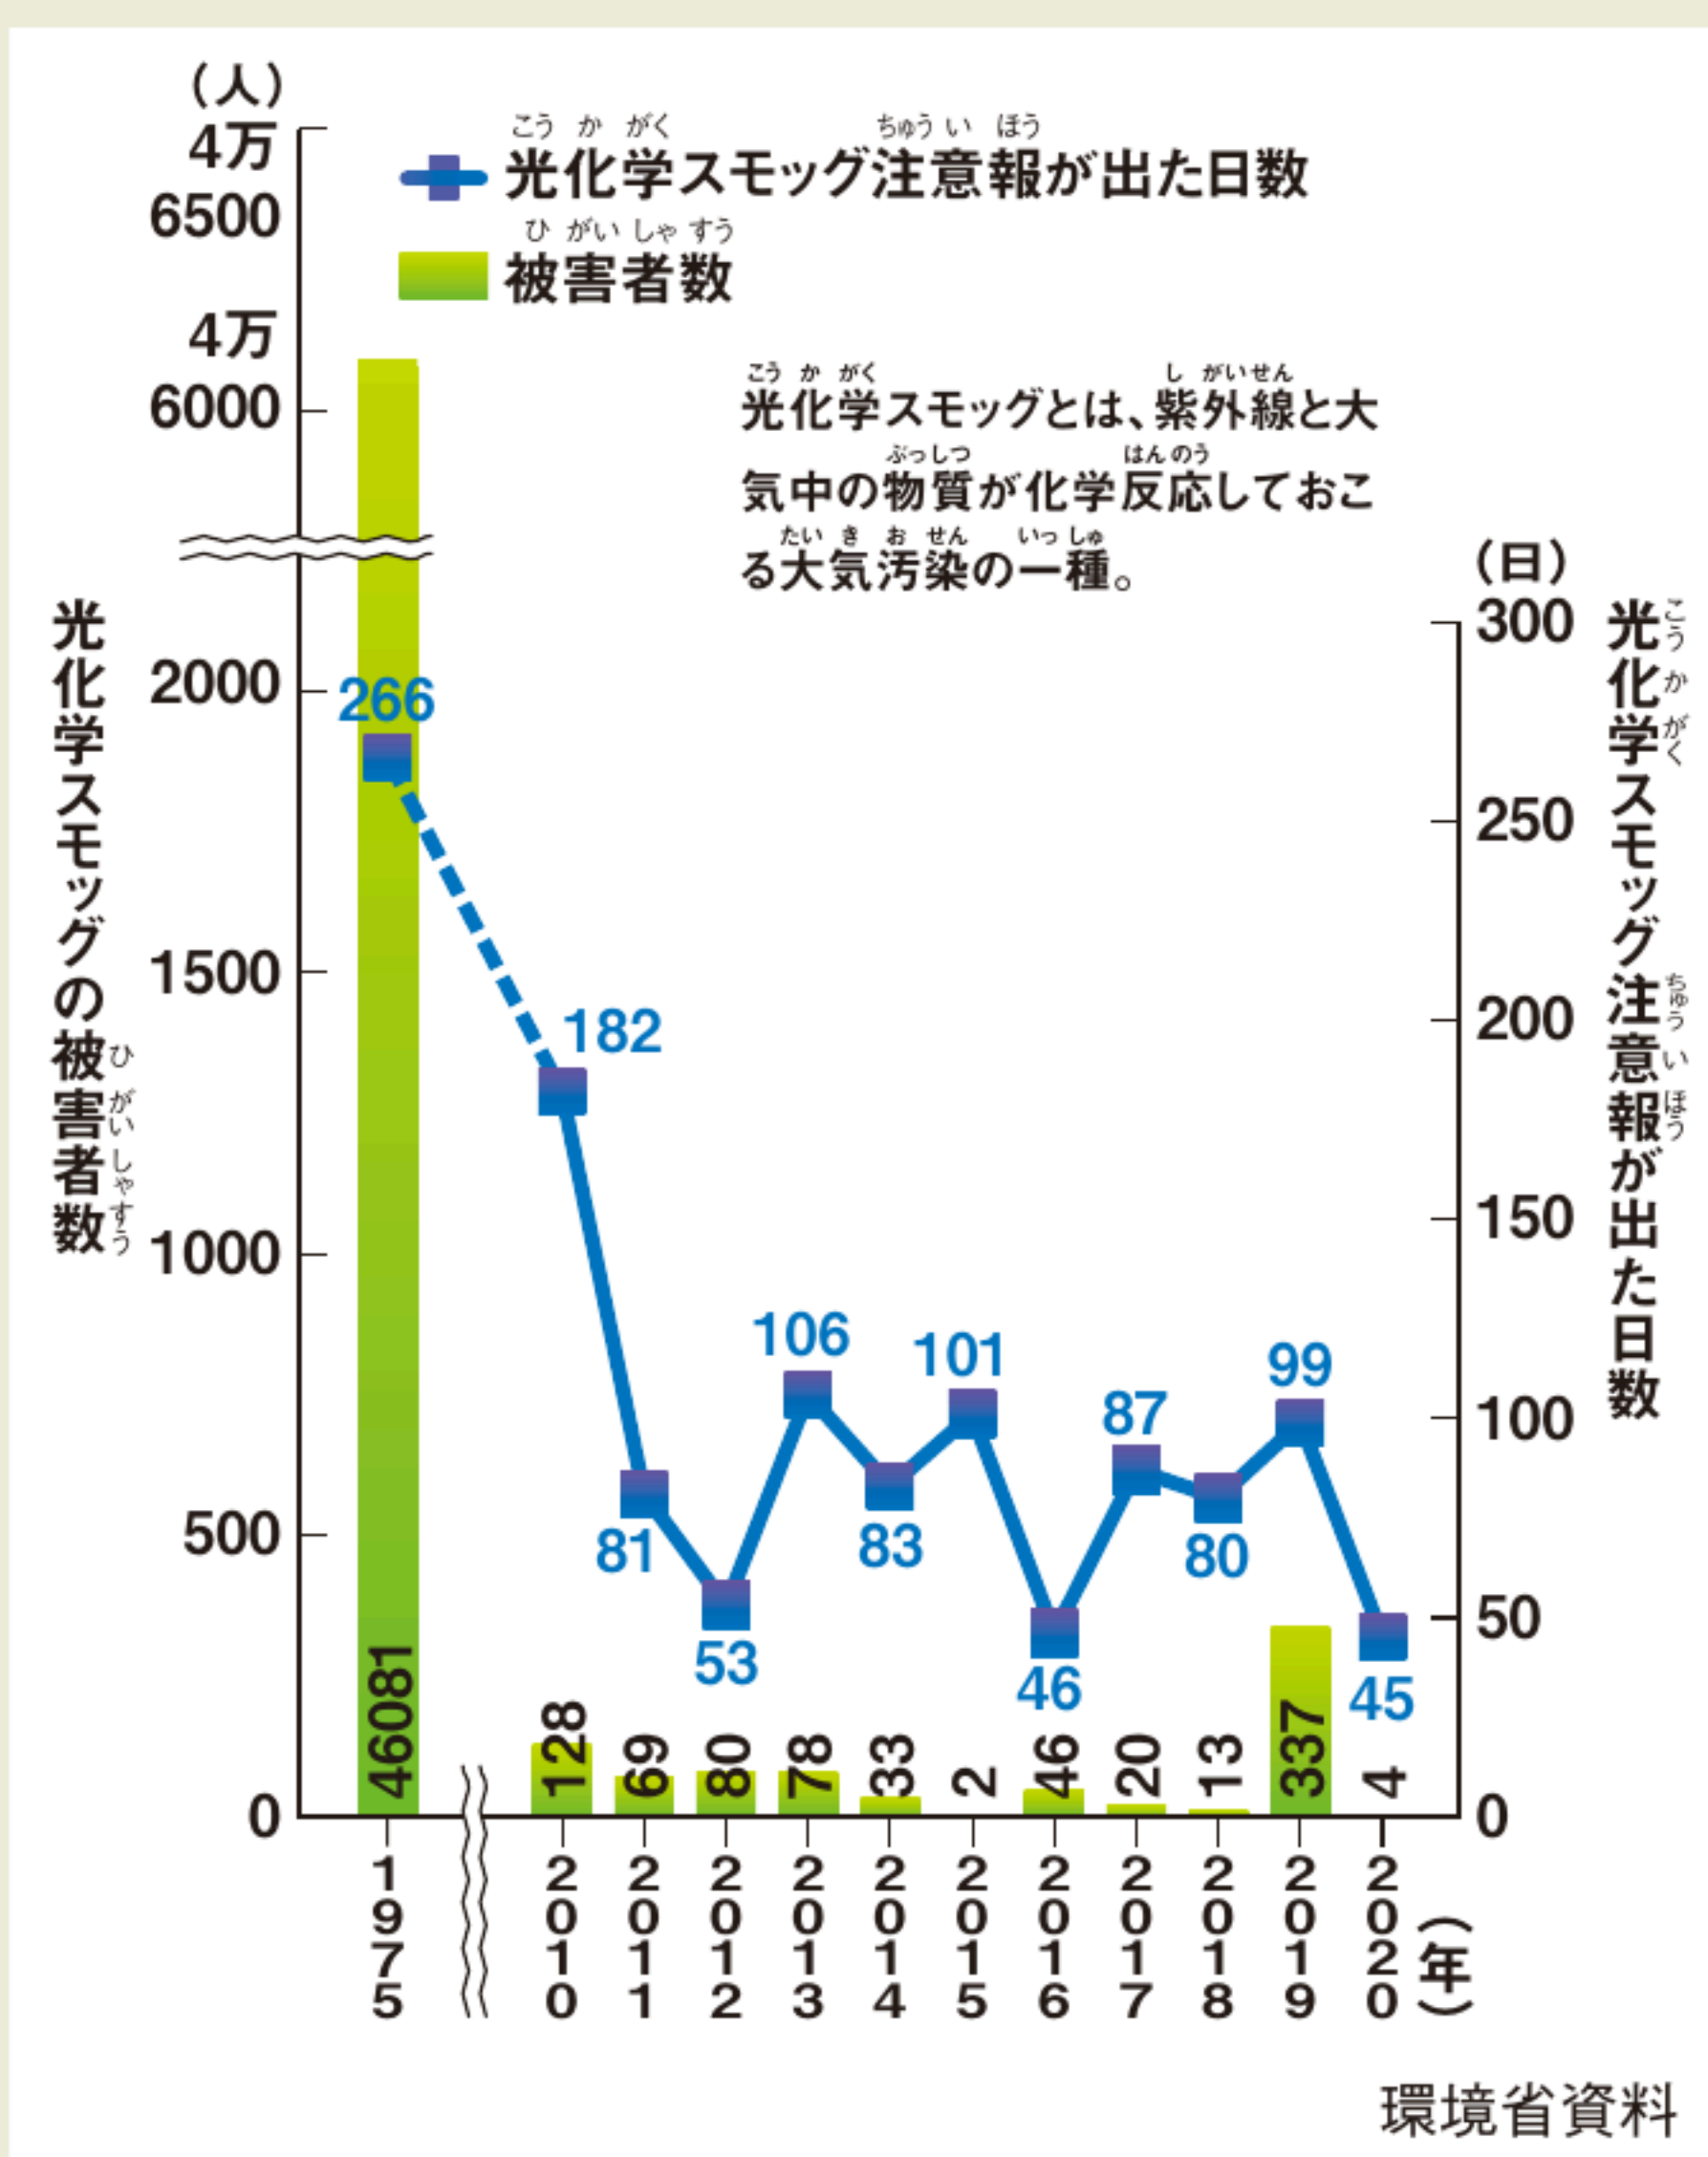

# 光化学スモッグ注意報が出た日数と被害者数

2020年は、15の都府県で注意報が出た。最大は埼玉県の7日、次が東京都で6日発令された。