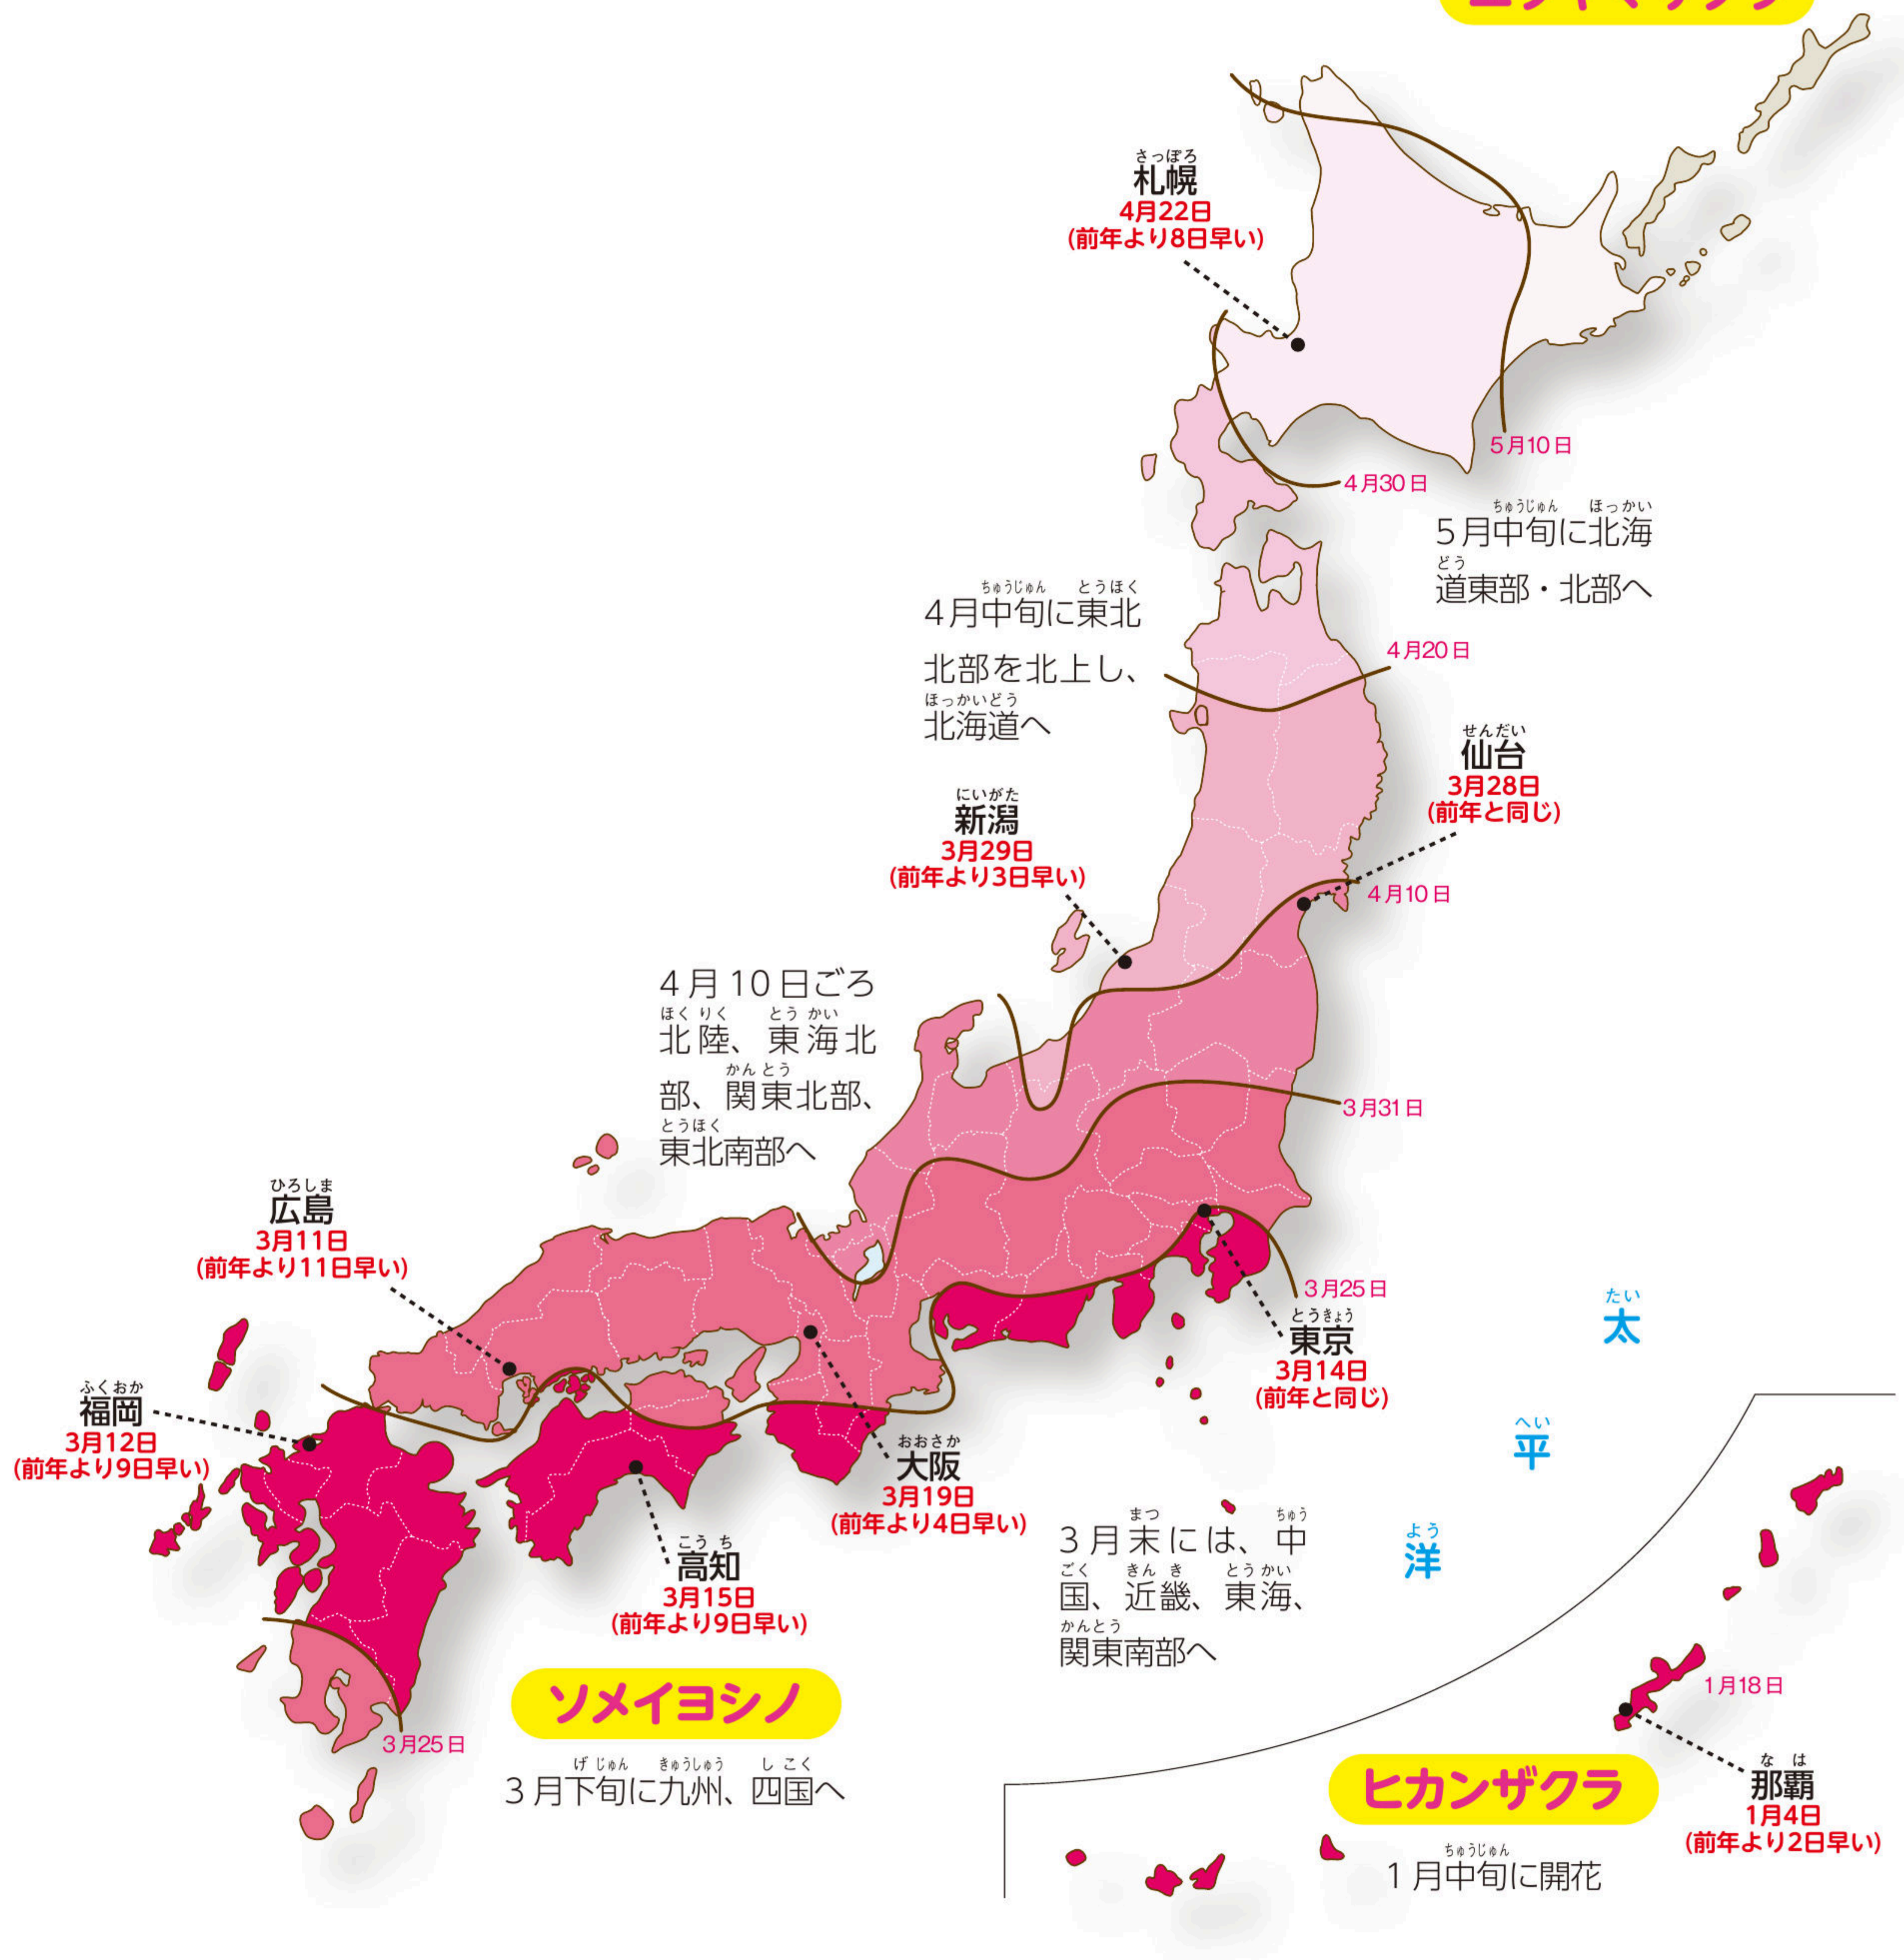

# 桜前線

(1991年～2020年平年値)

気象庁資料

※札幌、仙台、新潟、東京、大阪、  
広島、高知、福岡、那覇は

2021年の観測日

## エゾヤマザクラ

## ソメイヨシノ

## ヒカンザクラ