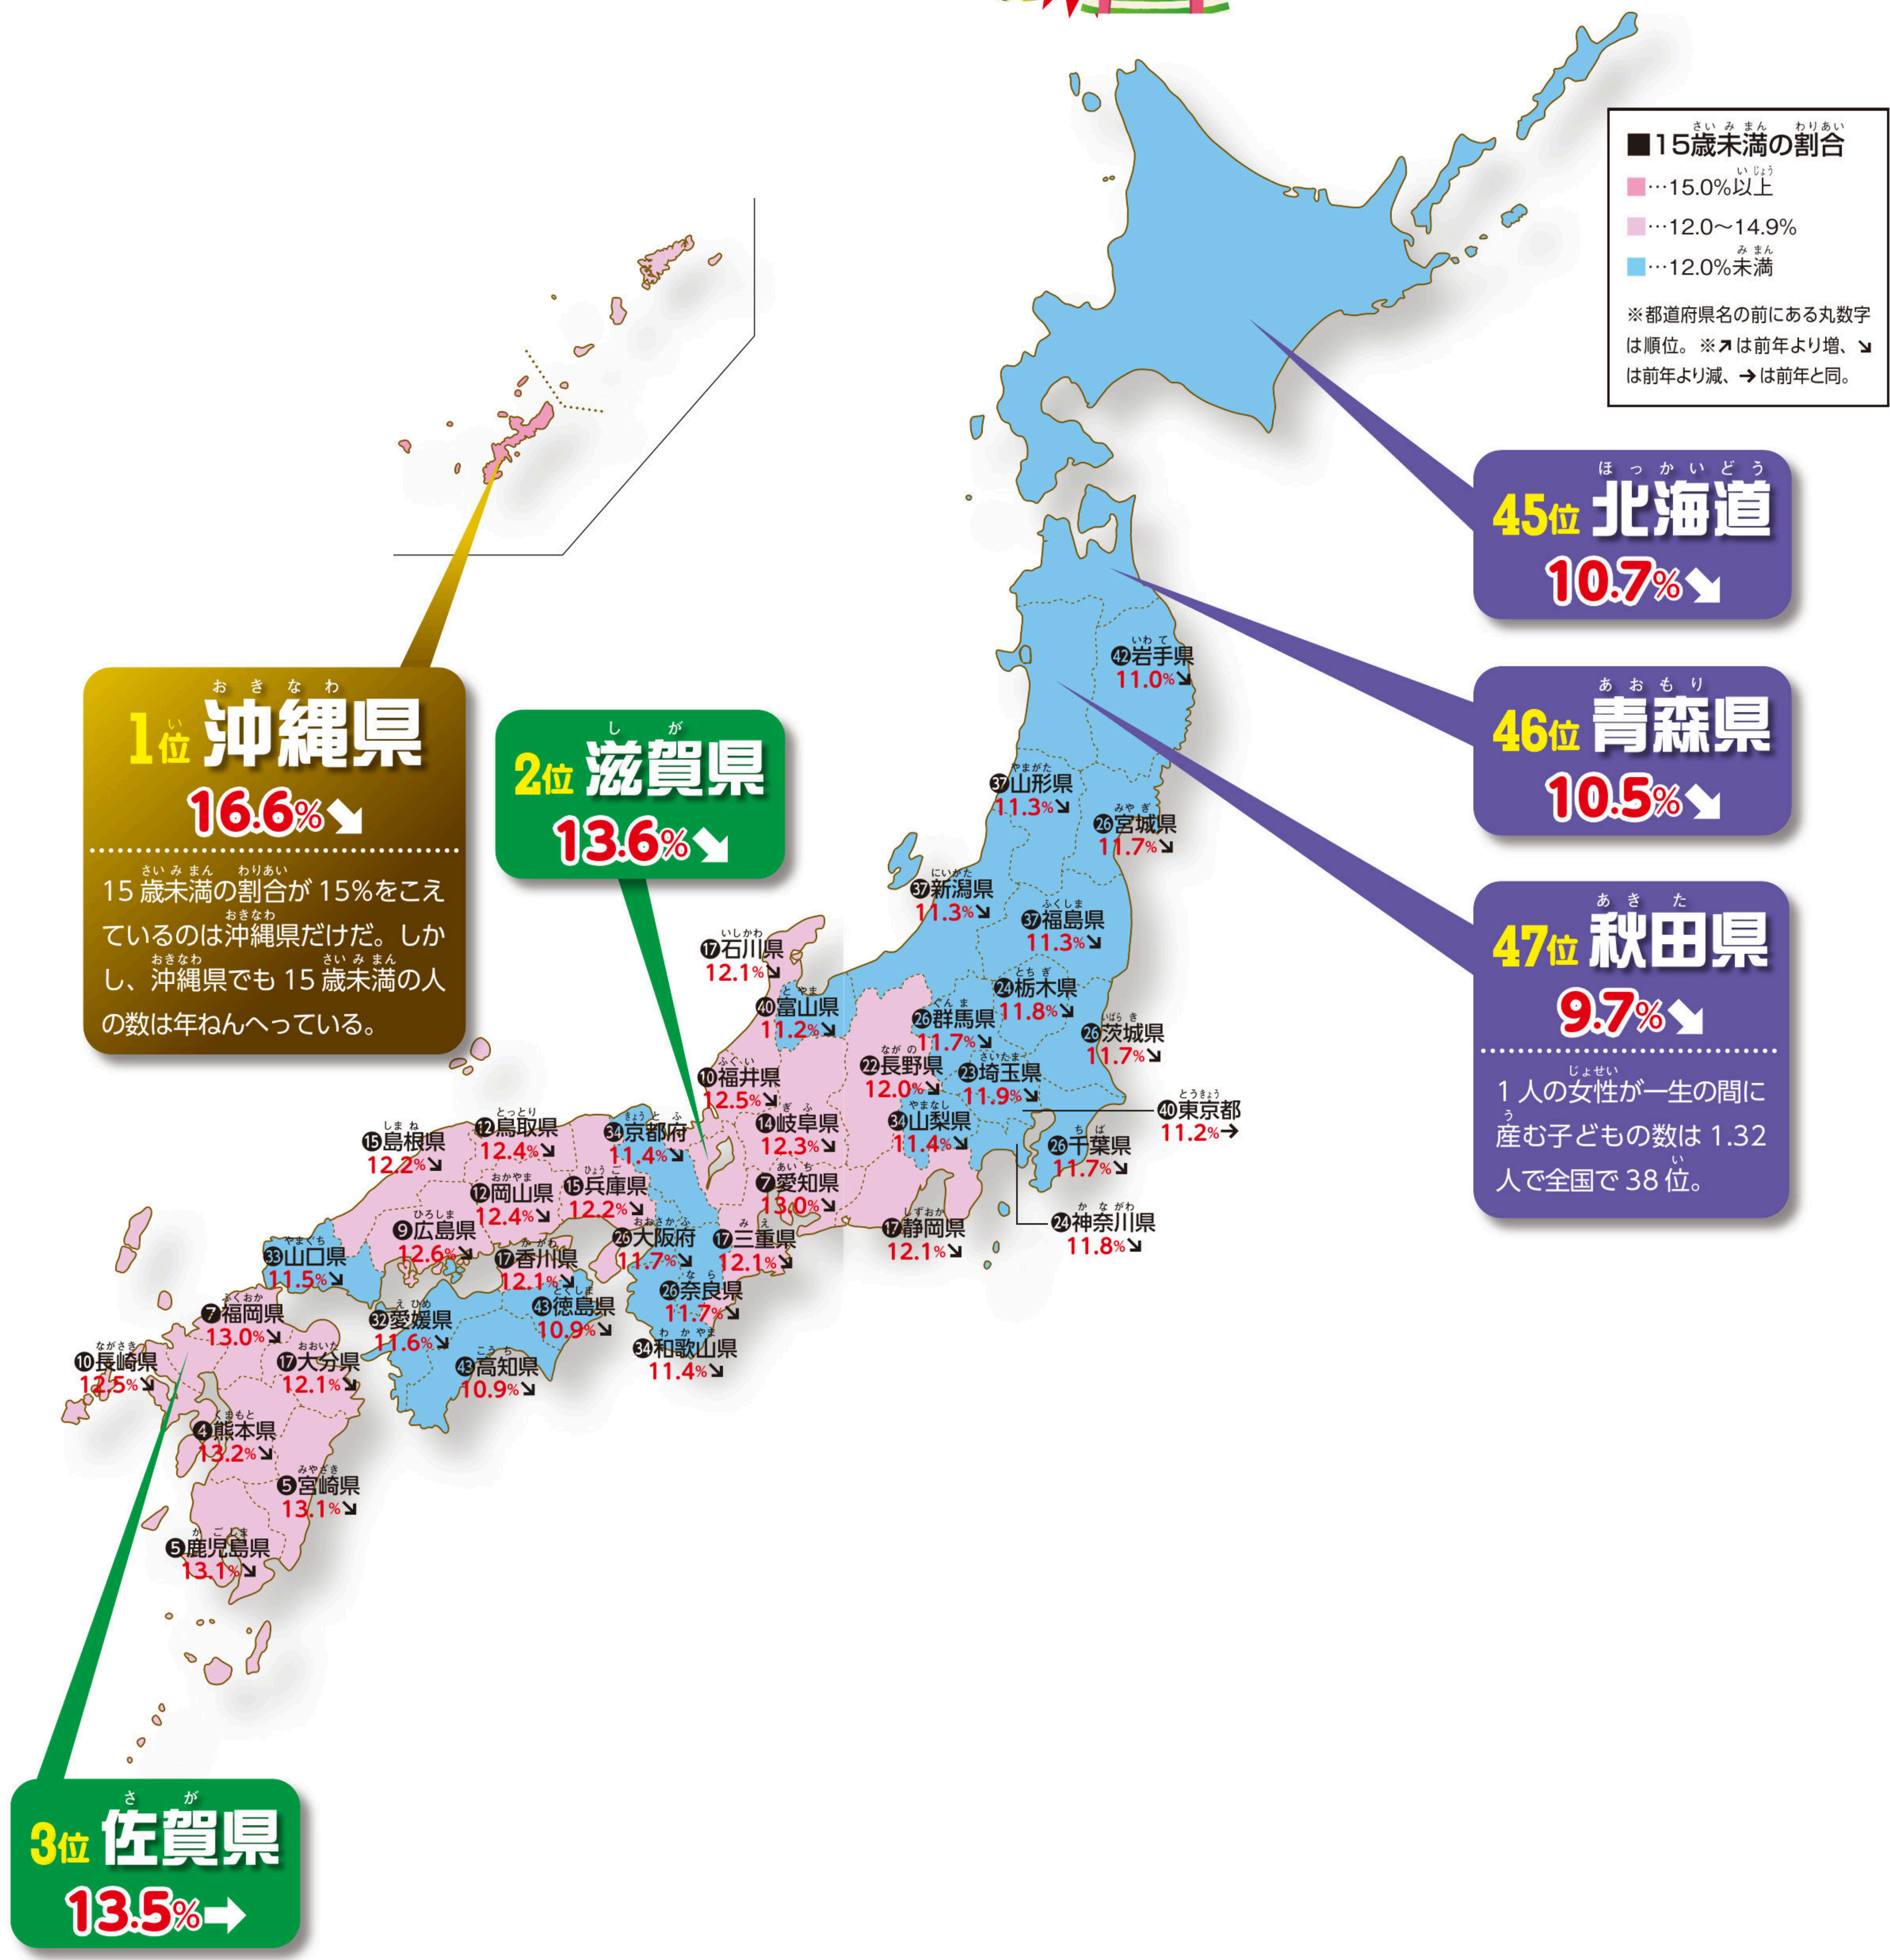

# 15歳未満の割合

(2020年10月1日現在)  
総務省統計局「人口推計」など

**1位 沖縄県**  
16.6% ↘

15歳未満の割合が15%をこえているのは沖縄県だけだ。しかし、沖縄県でも15歳未満の人の数は年ねんへっている。

**2位 滋賀県**  
13.6% ↘

**3位 佐賀県**  
13.5% →

**45位 北海道**  
10.7% ↘

**46位 青森県**  
10.5% ↘

**47位 秋田県**  
9.7% ↘

1人の女性が一生の間に産む子どもの数は1.32人で全国で38位。