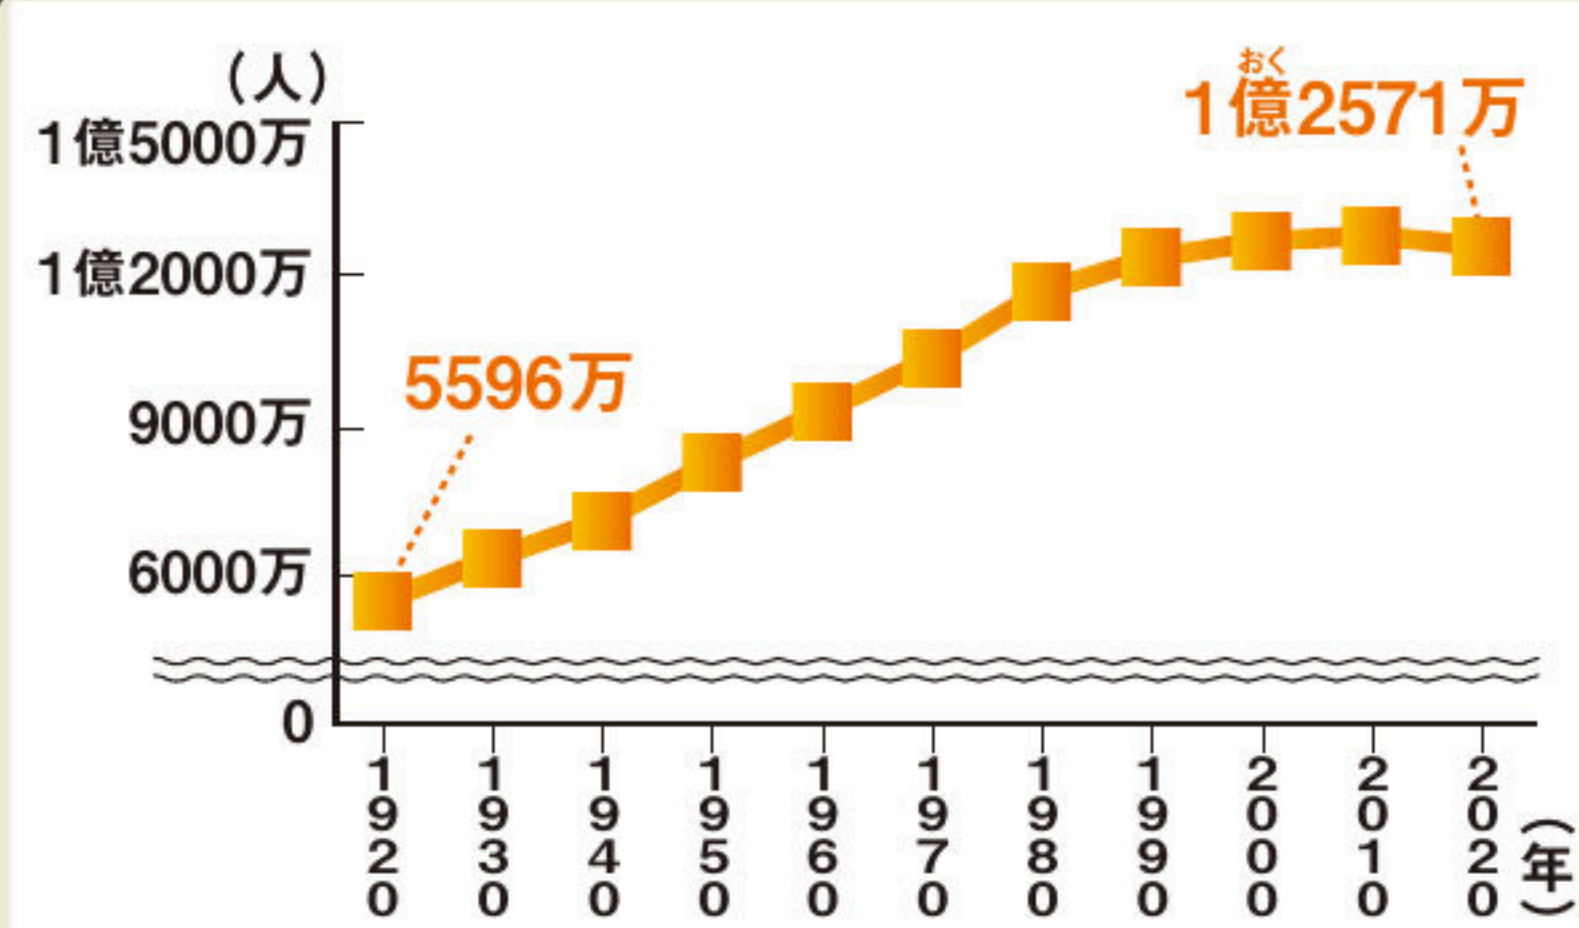

へんか 人口の変化

「日本国勢図会 2021/22年版」など

1940年代、1970年代にベビーブームがおき、人口がふえた。2011年以降は毎年人口がへりつづけている。2020年は前年より約46万人へった。