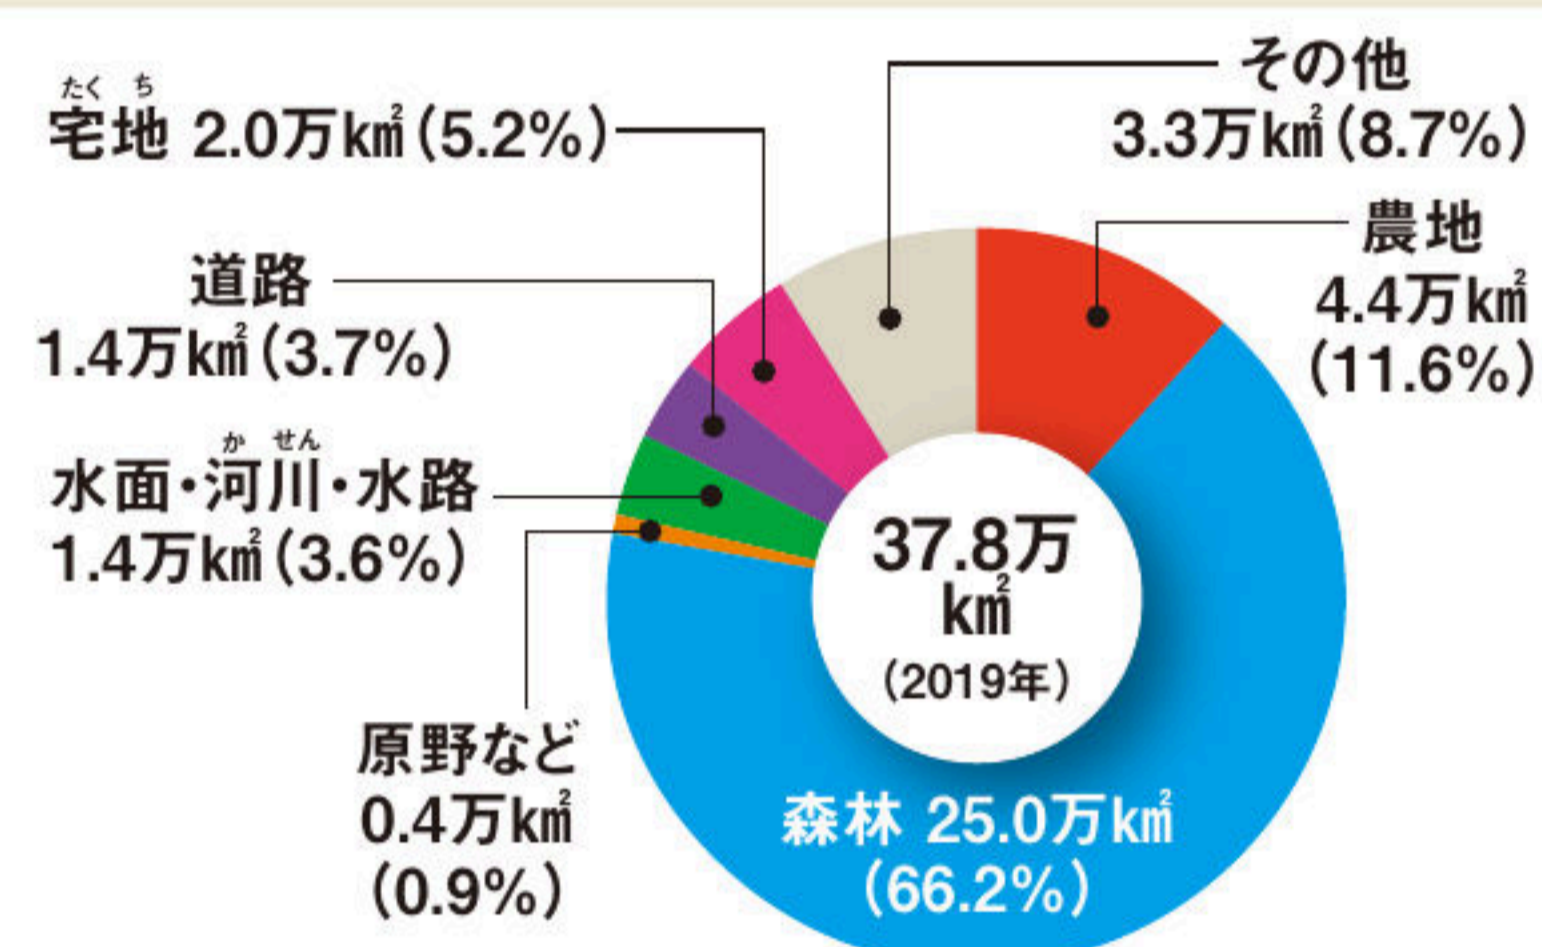

## 国土の利用面積の割合

国土交通省「令和3年版 土地白書」より  
※四捨五入の関係で合計の数値と一致しない

国土の7割近くを森林がしめる。ついで農地の利用が多い。宅地には住宅地と工業用地などがふくまれ、住宅地は年ねんふえている。