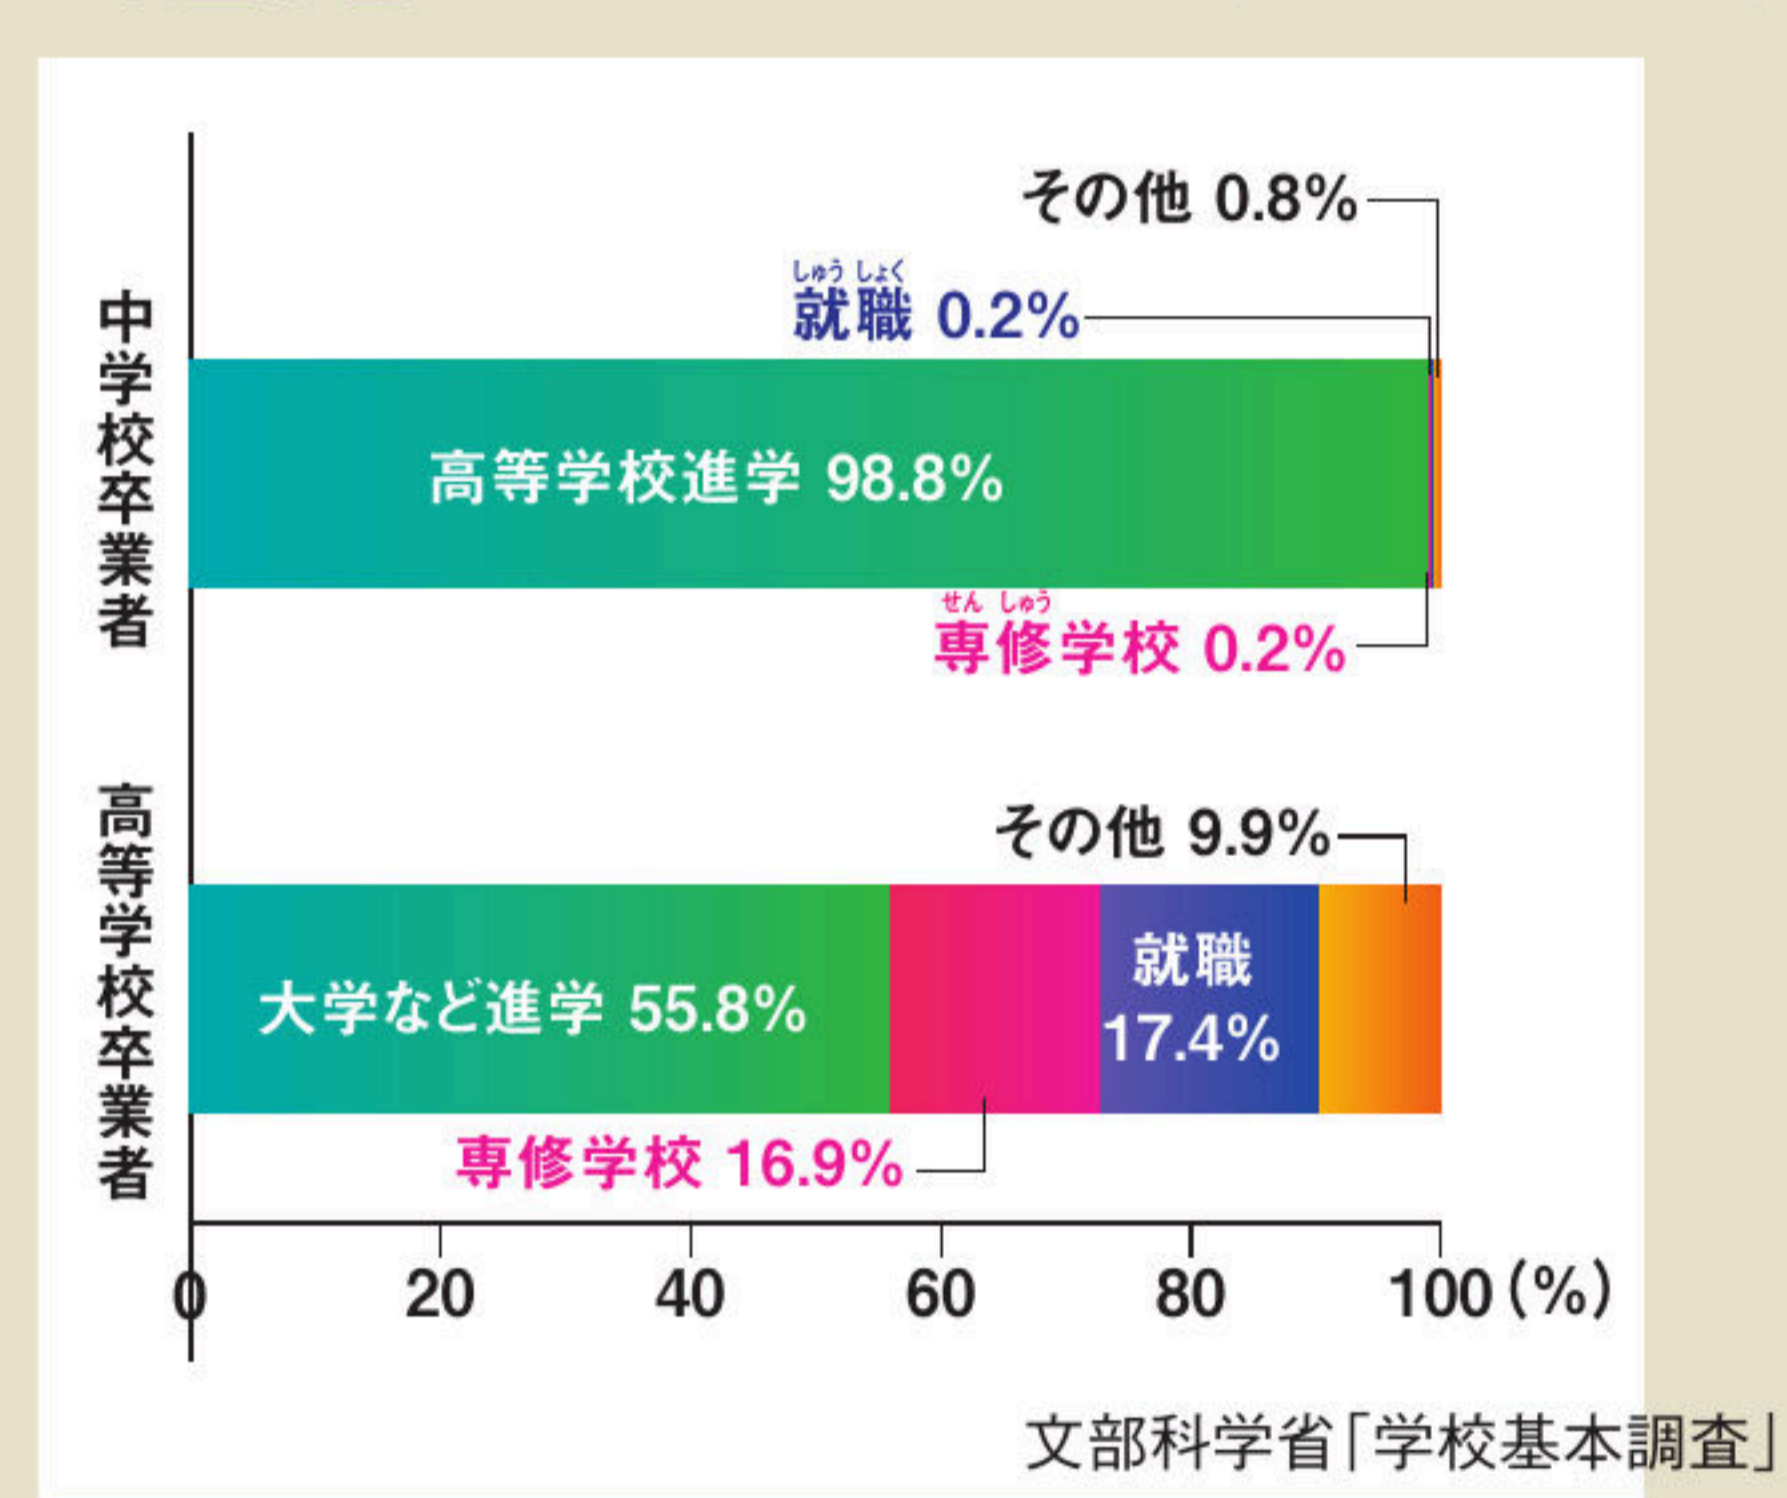

中学校・高等学校卒業後の進路

(2020年3月卒業者)

文部科学省「学校基本調査」

現在の日本では高等学校への進学率は約99%、大学などへの進学率は約56%となっている。