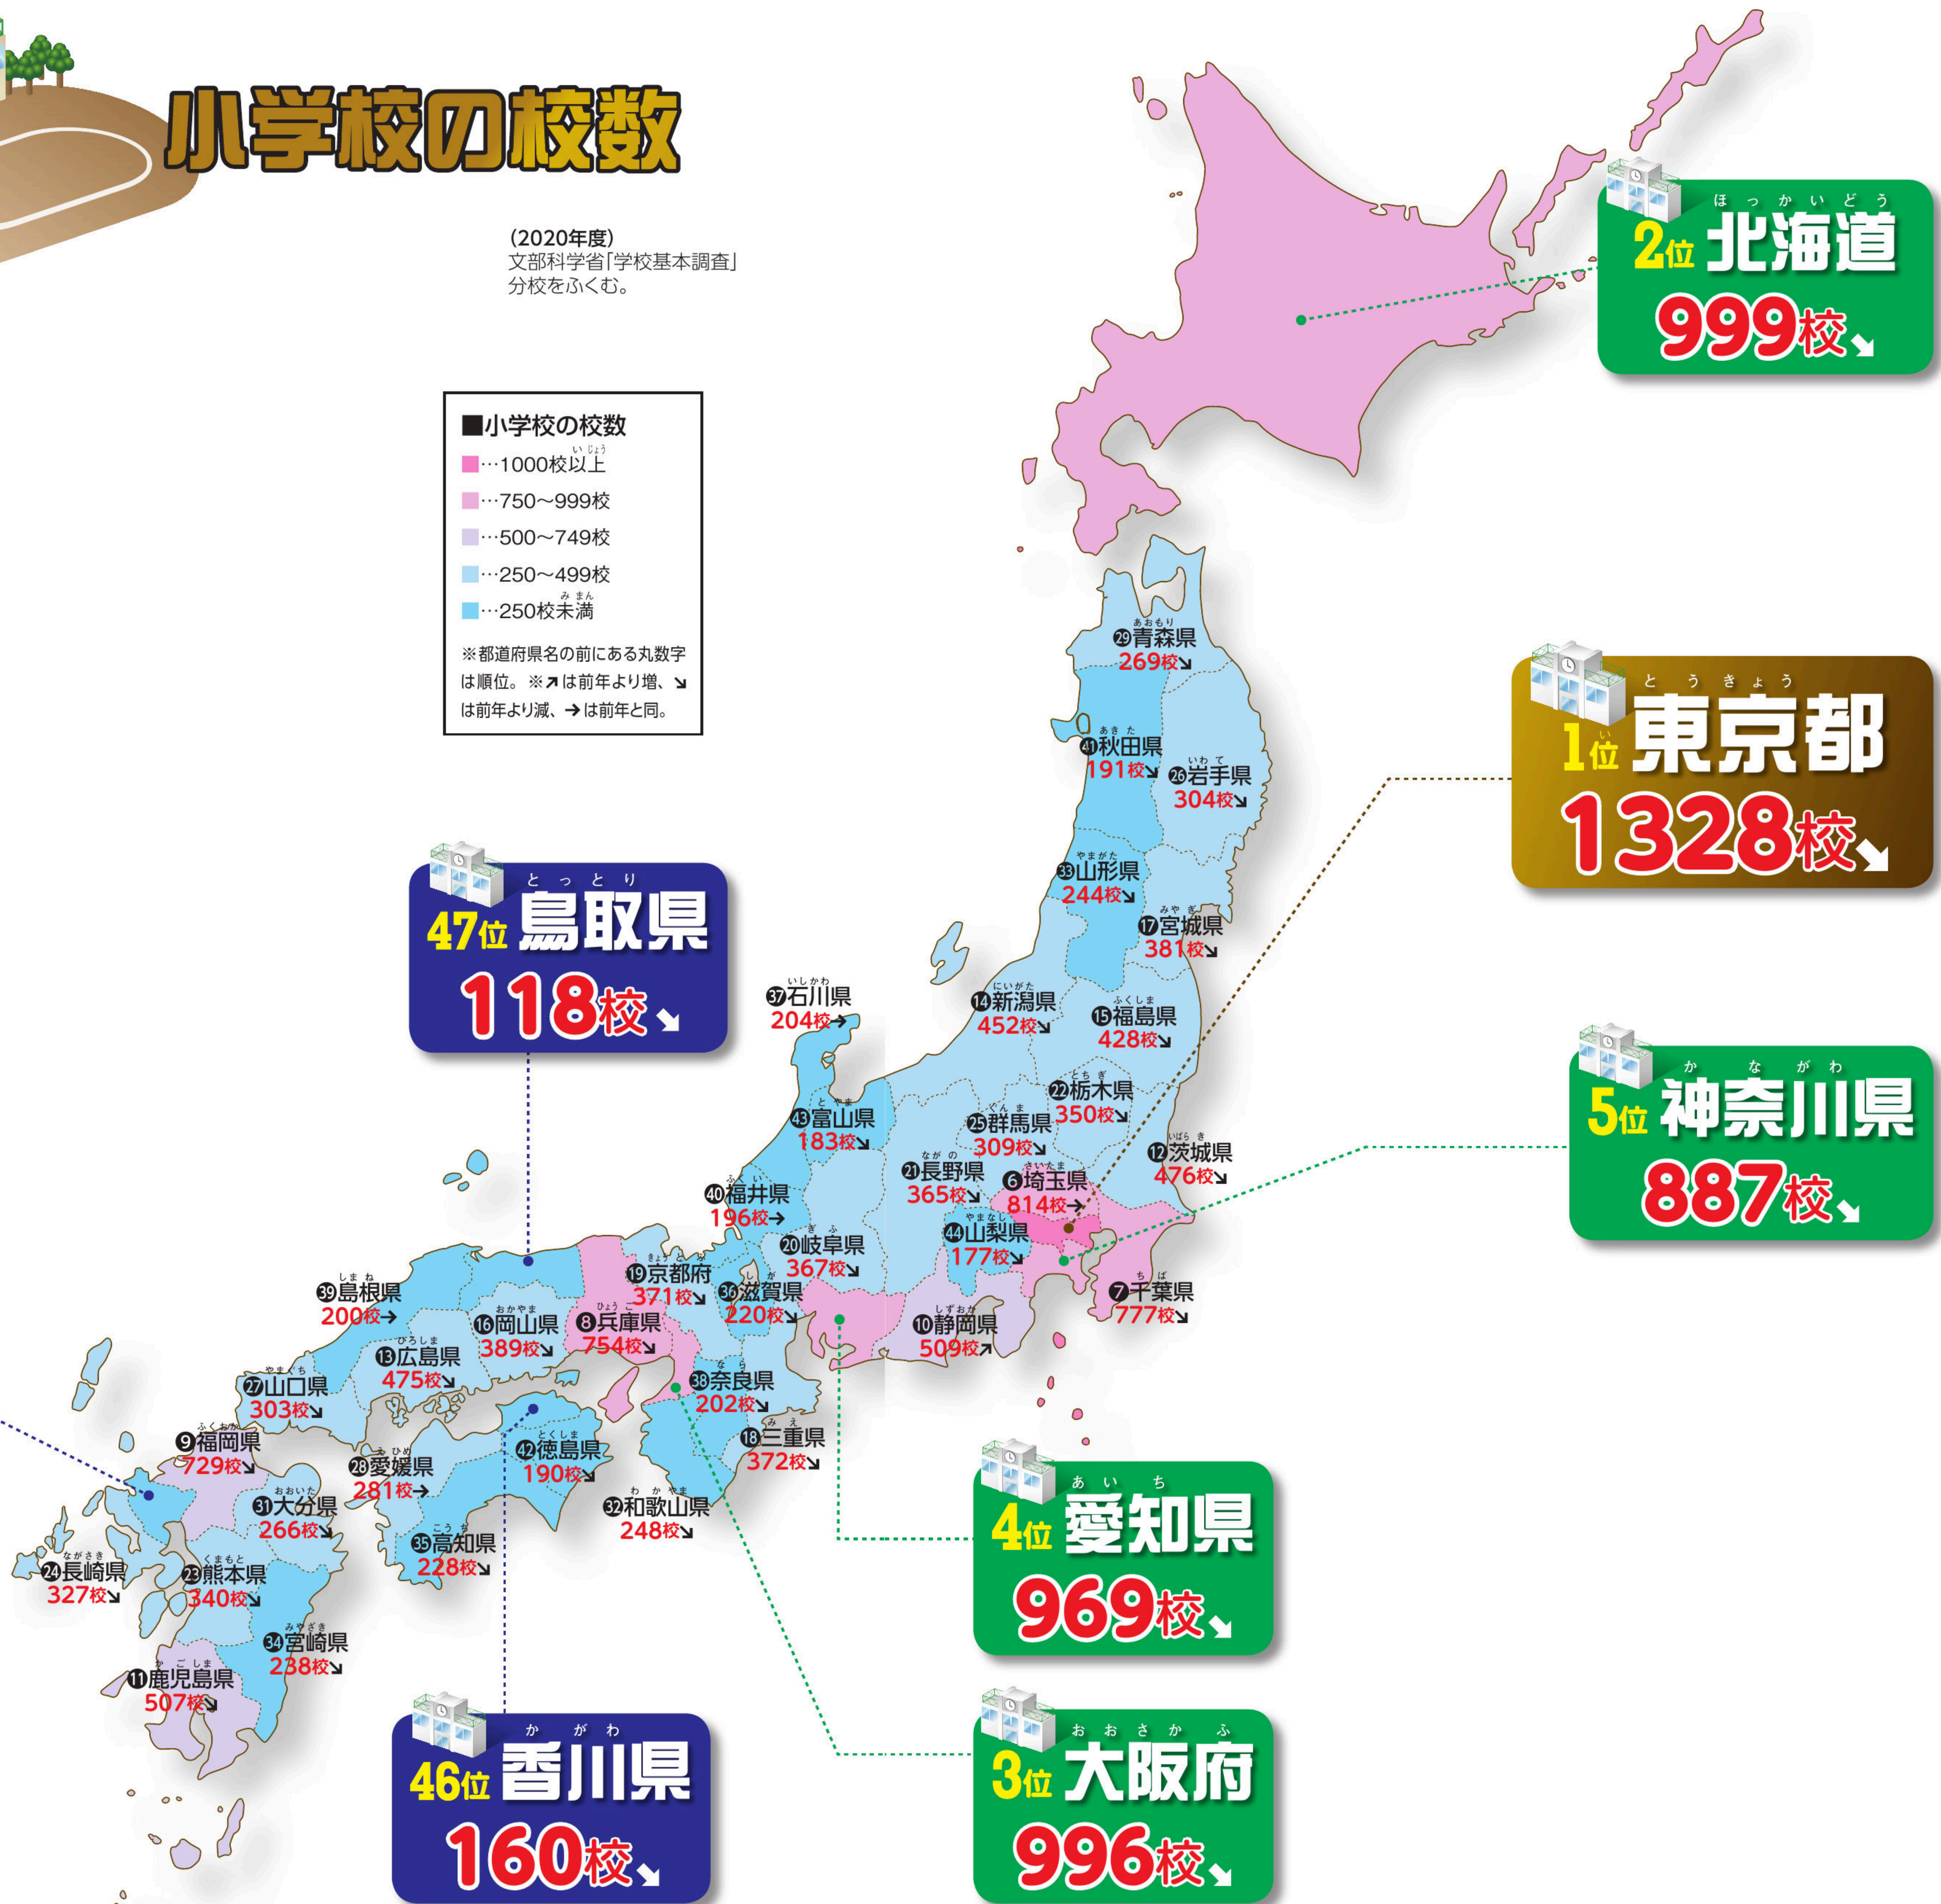

# 小学校の校数

(2020年度)  
文部科学省「学校基本調査」  
分校をふくむ。

- 小学校の校数
- …1000校以上
  - …750~999校
  - …500~749校
  - …250~499校
  - …250校未満
- ※都道府県名の前にある丸数字は順位。※↑は前年より増、↓は前年より減、→は前年と同。

45位 佐賀県  
164校

47位 鳥取県  
118校

1位 東京都  
1328校

5位 神奈川県  
887校

4位 愛知県  
969校

3位 大阪府  
996校

46位 香川県  
160校