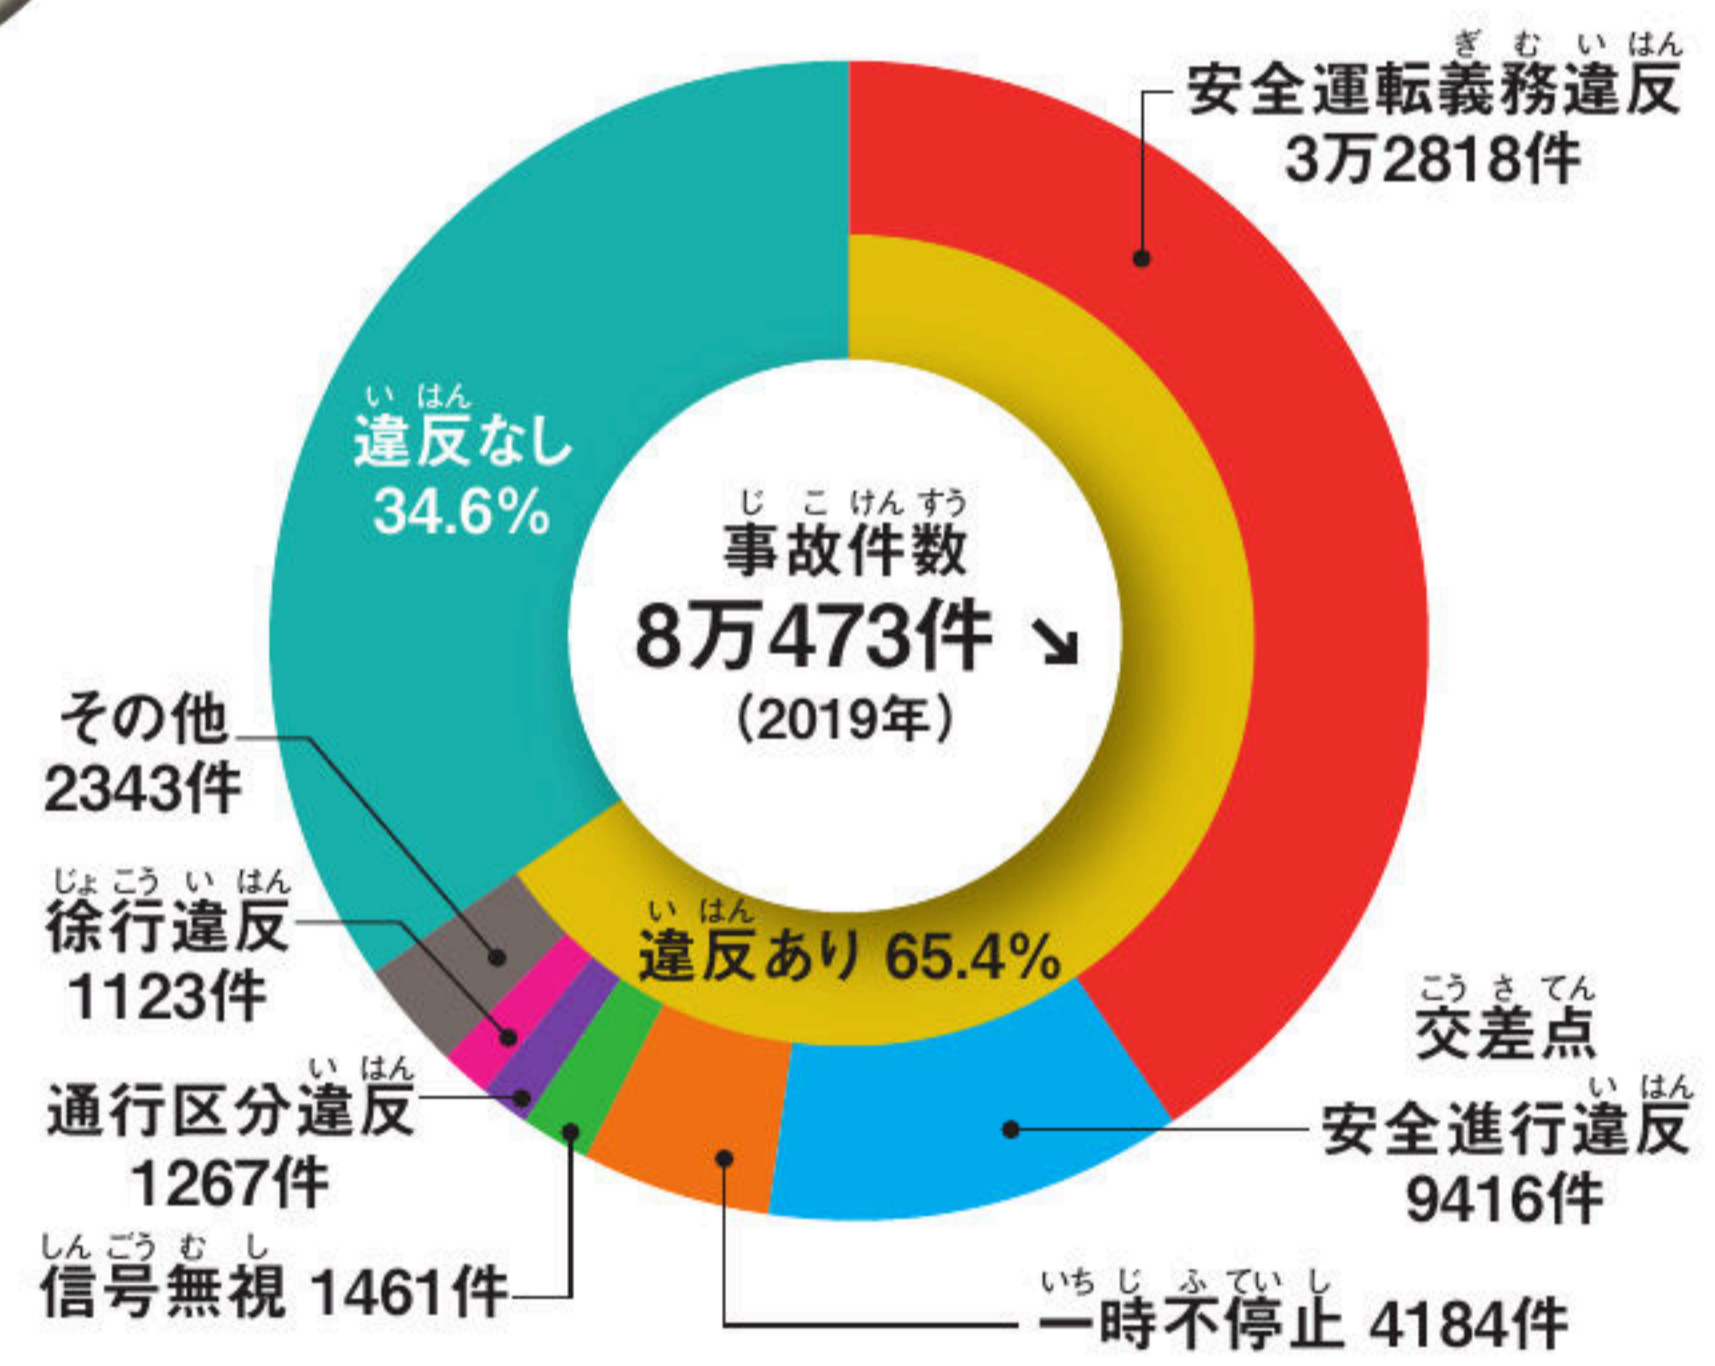

自転車事故の原因別件数

警察庁交通局「令和1年中における交通事故の発生状況」
※この数値は、事故の当事者の2人のみで、同乗者はふくまれない。