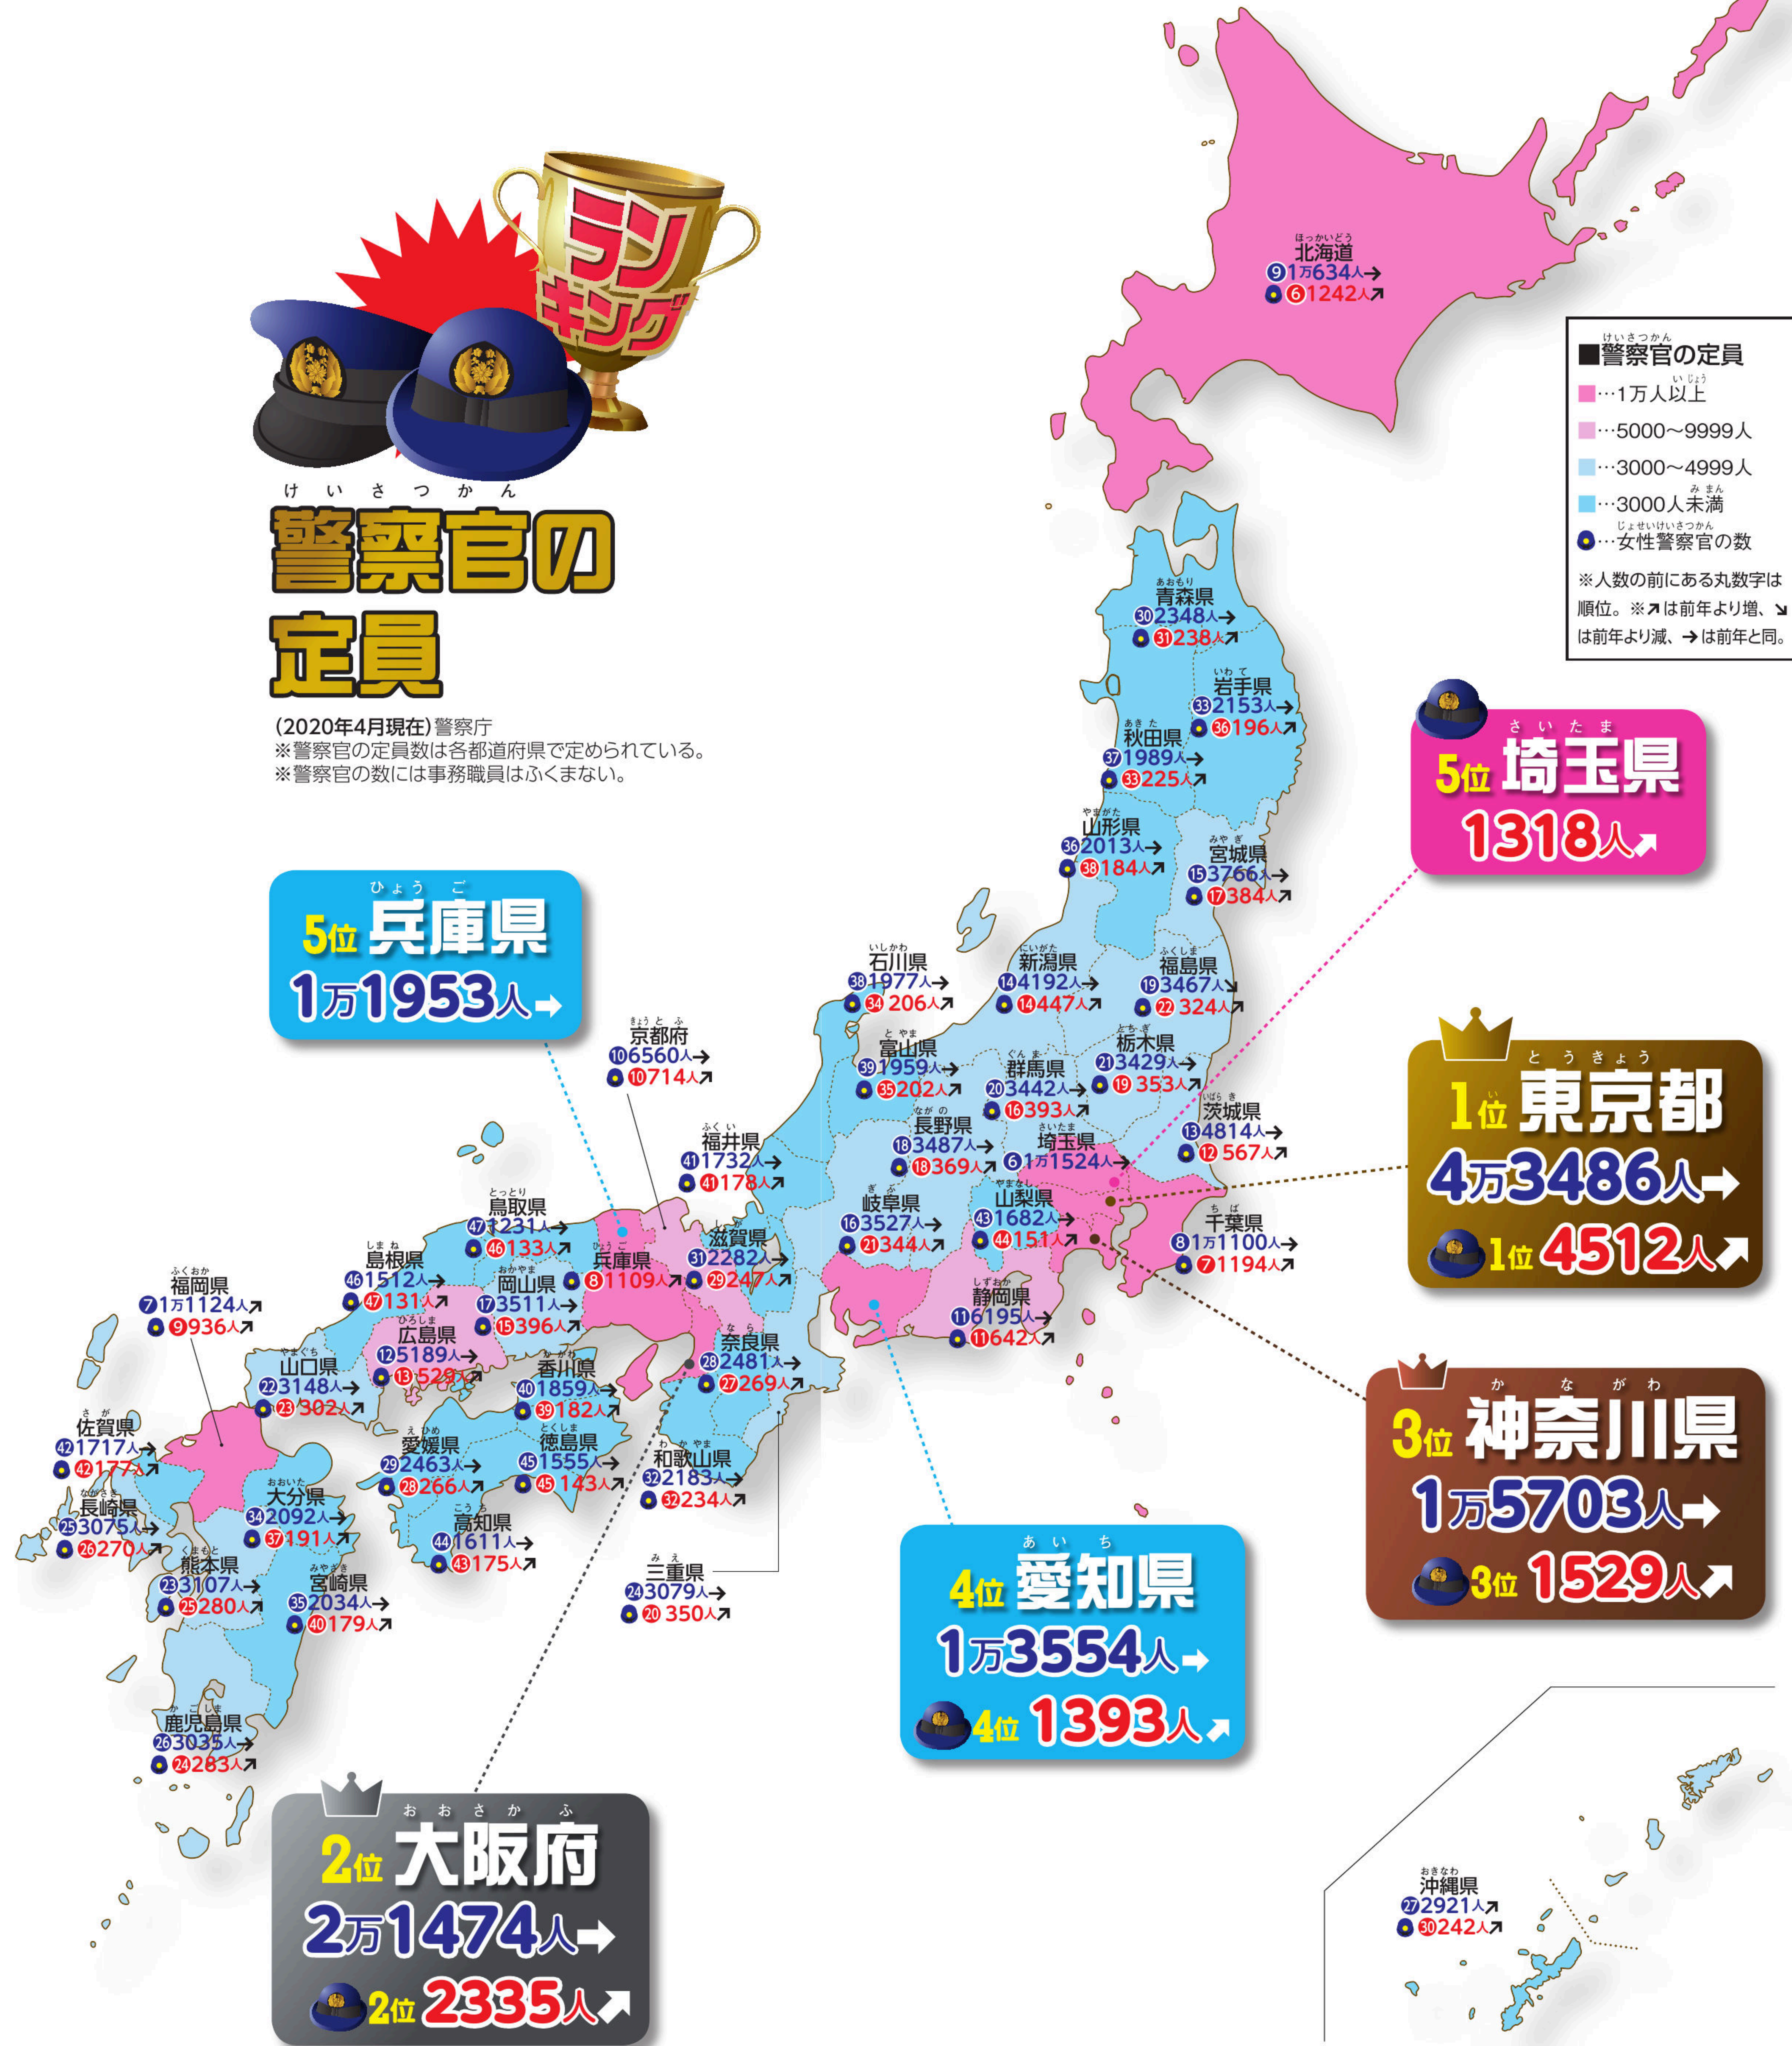

けいさつかん

# 警察官の定員

(2020年4月現在)警察庁  
 ※警察官の定員数は各都道府県で定められている。  
 ※警察官の数には事務職員はふくまない。

警察官の定員  
 ……1万人以上  
 ……5000～9999人  
 ……3000～4999人  
 ……3000人未満  
 ……女性警察官の数  
 ※人数の前にある丸数字は順位。※↑は前年より増、↓は前年より減、→は前年と同。

5位 兵庫県  
 1万1953人

5位 埼玉県  
 1万1953人

1位 東京都  
 4万3486人  
 1位 4512人

3位 神奈川県  
 1万5703人  
 3位 1529人

4位 愛知県  
 1万3554人  
 4位 1393人

2位 大阪府  
 2万1474人  
 2位 2335人