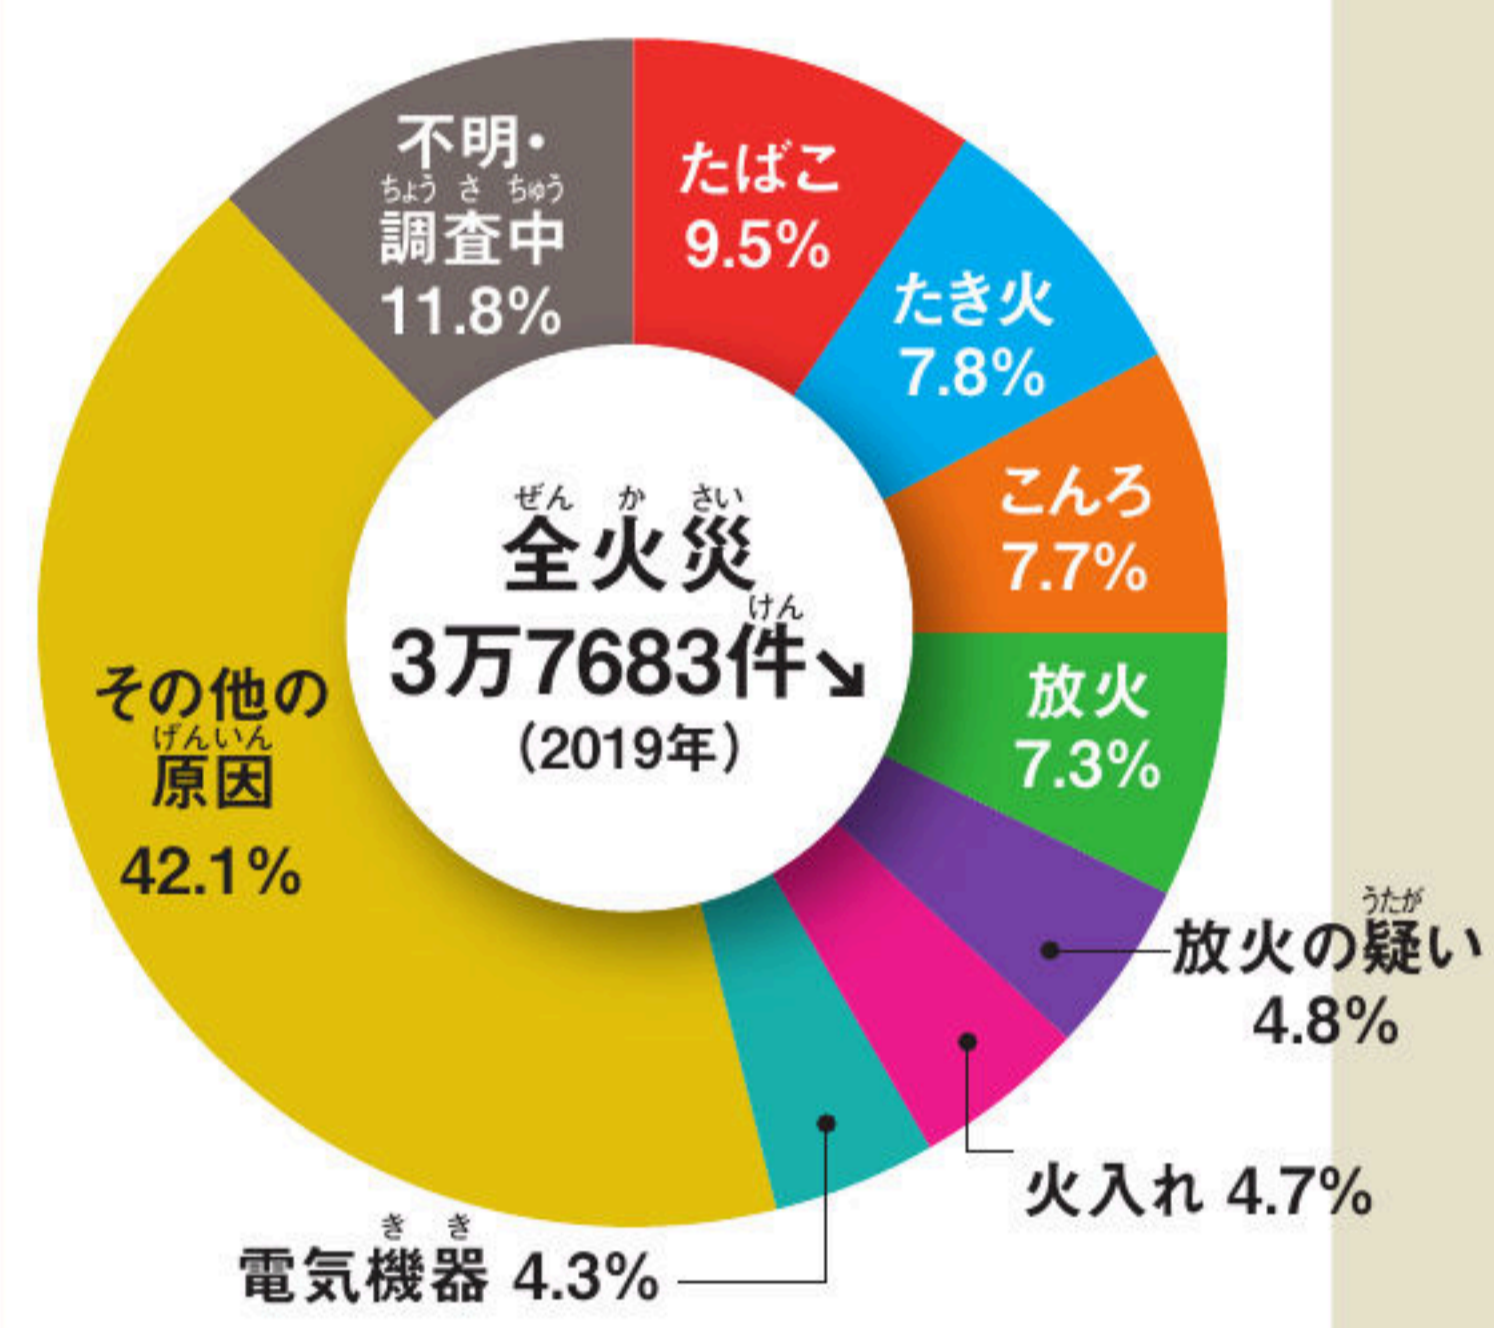

げんいん 出火原因の内わけ

総務省「令和1年における火災の状況」

火災数は前年とくらべて298件へった。放火は重大な犯罪だが、昔からあとをたない。たばこやたき火などの火の不始末が原因の火災も多い。