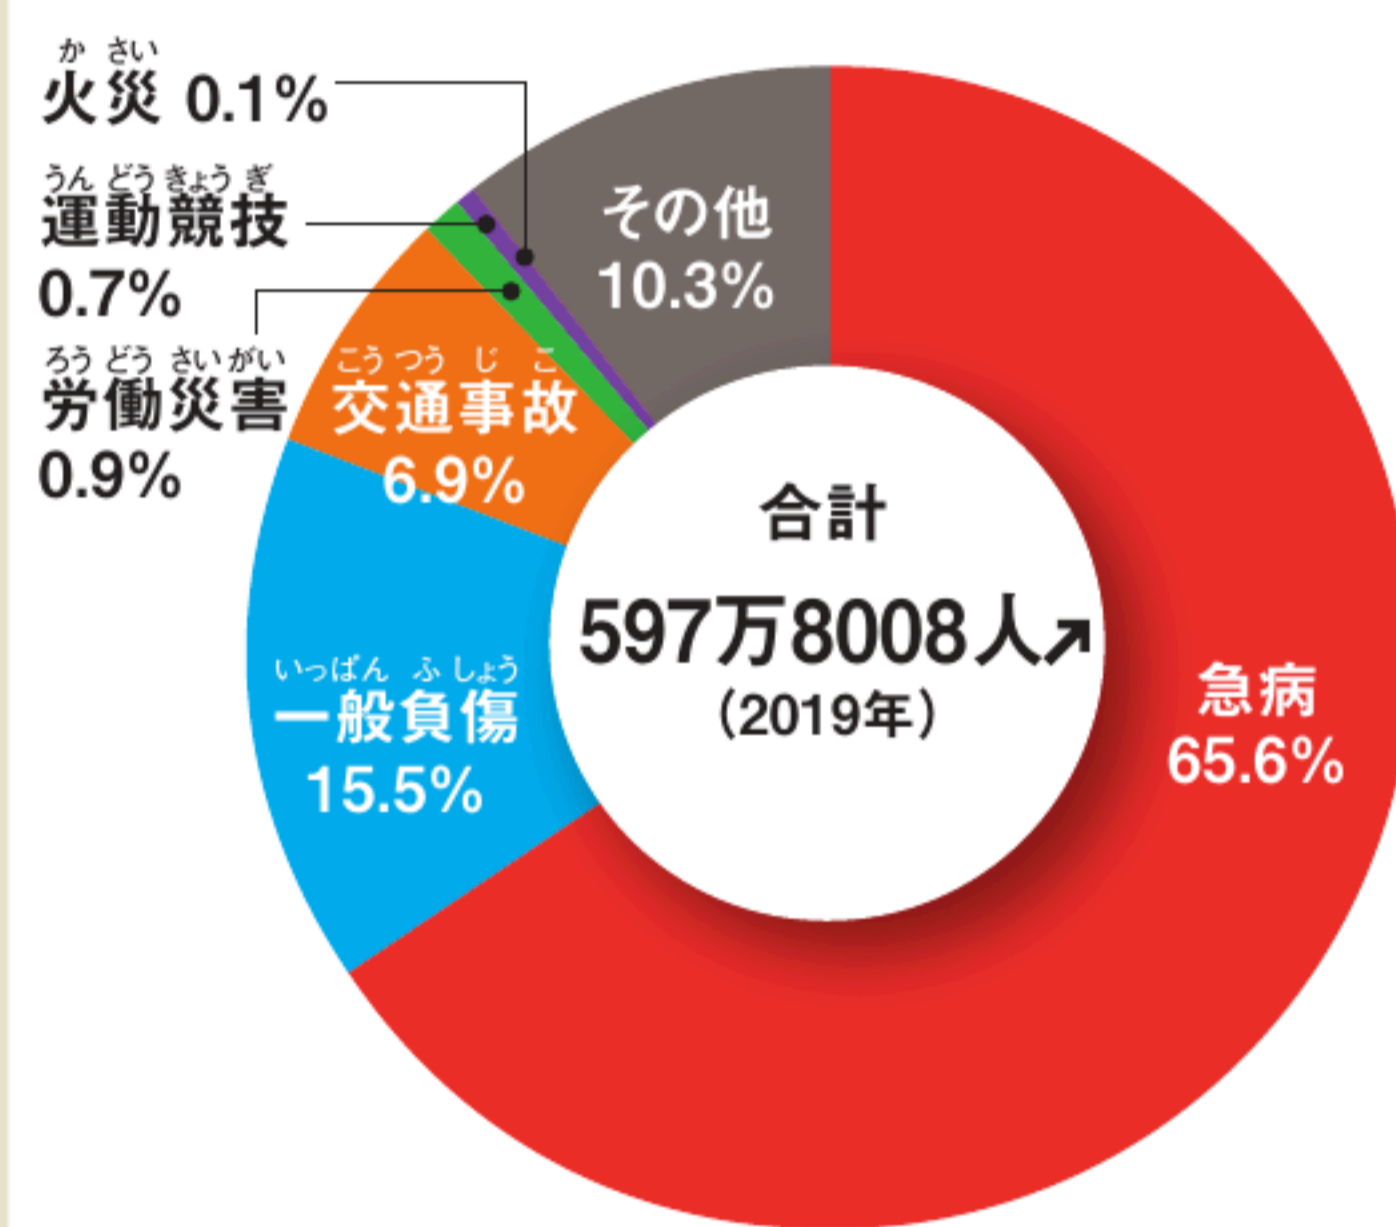

## 救急搬送の内わけ

消防庁「令和2年版救急救助の現況」

救急搬送された人の数は、前年より約1万8000人ふえた。救急車の出動件数も663万9767件で、約3万5000件ふえている。