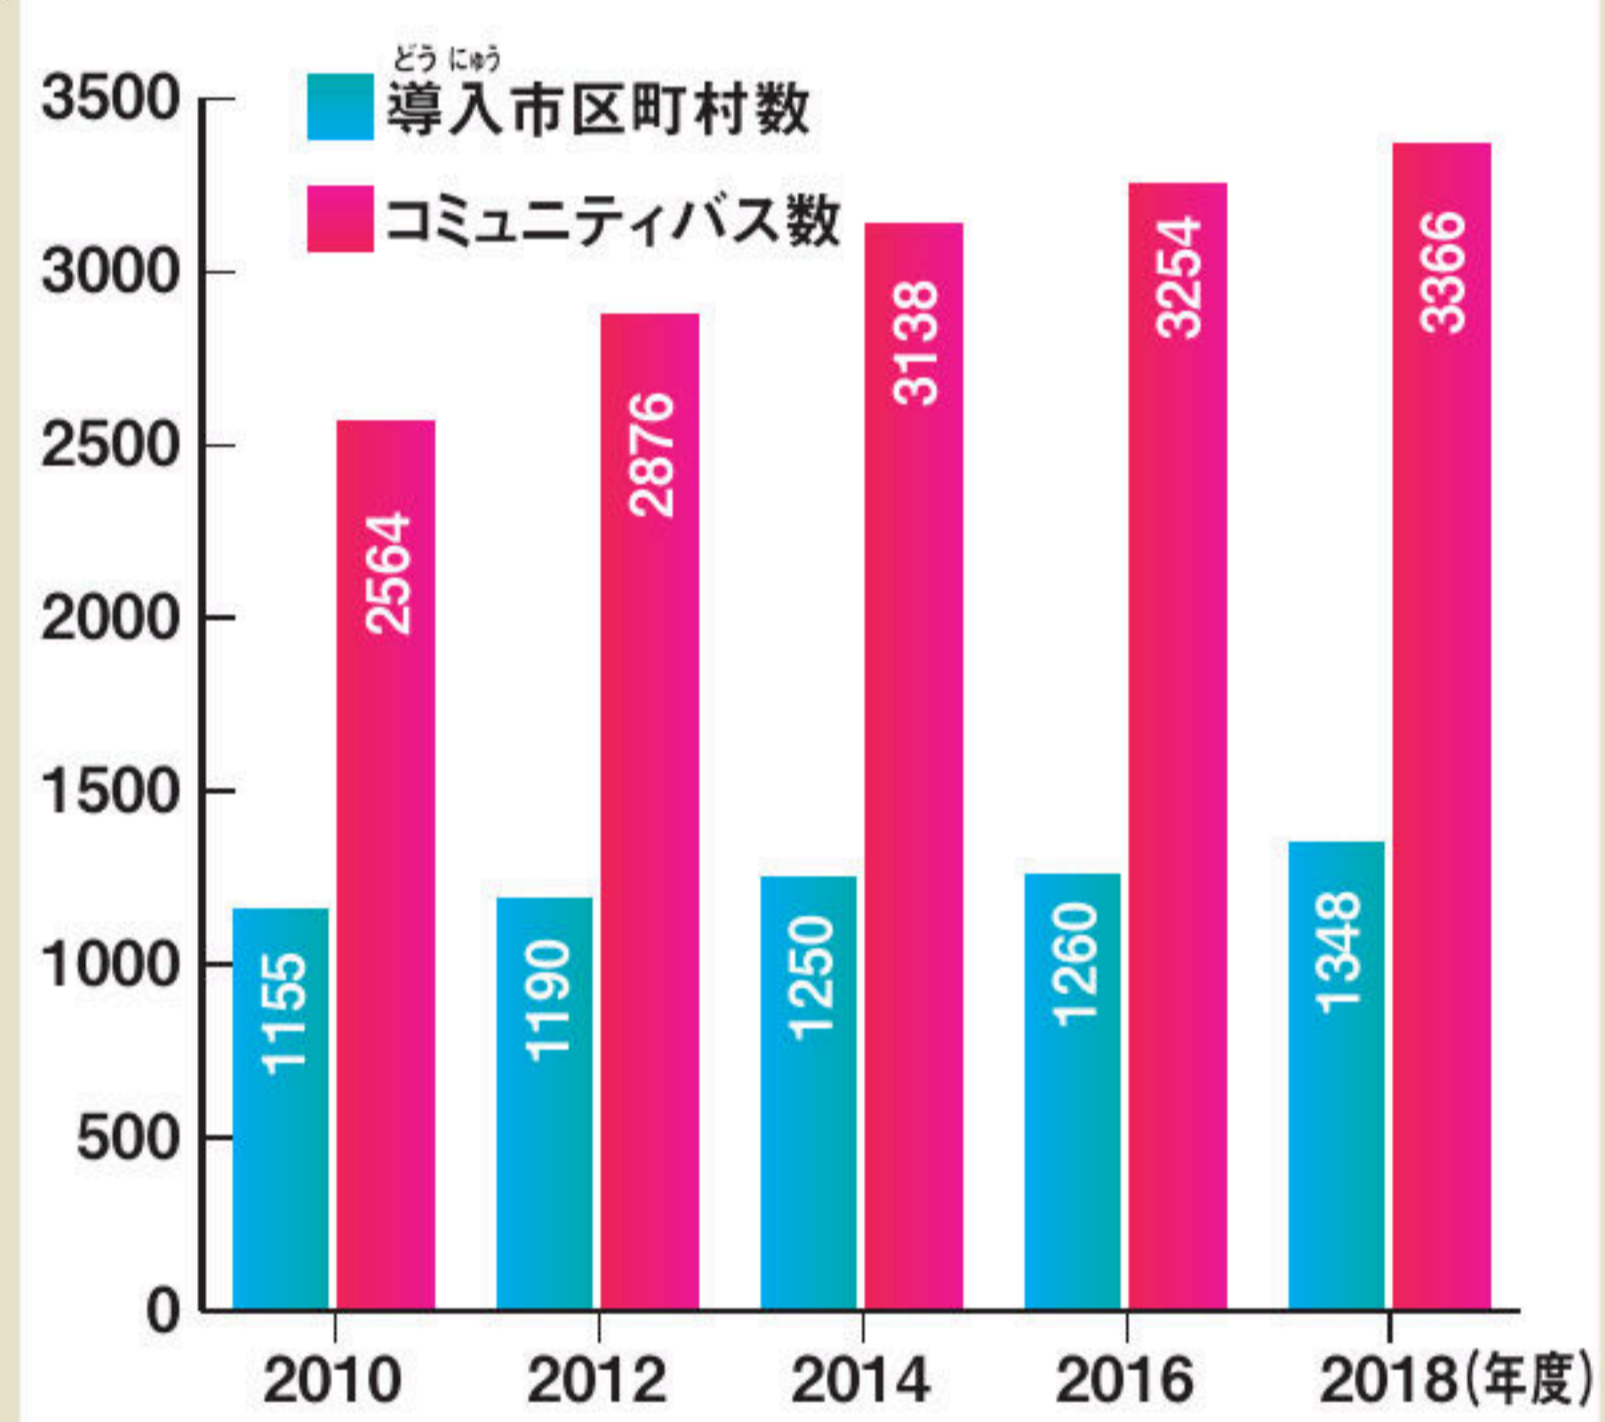

## コミュニティバスの導入状況 どうにゆうじょうきょう

国土交通省自動車局旅客課

コミュニティバスは高齢者の外出を助けたり、交通の不便な地域に住む人たちの交通手段として運行されている。乗車料金が安いのも特徴で、全国各地で導入が進んでいる。