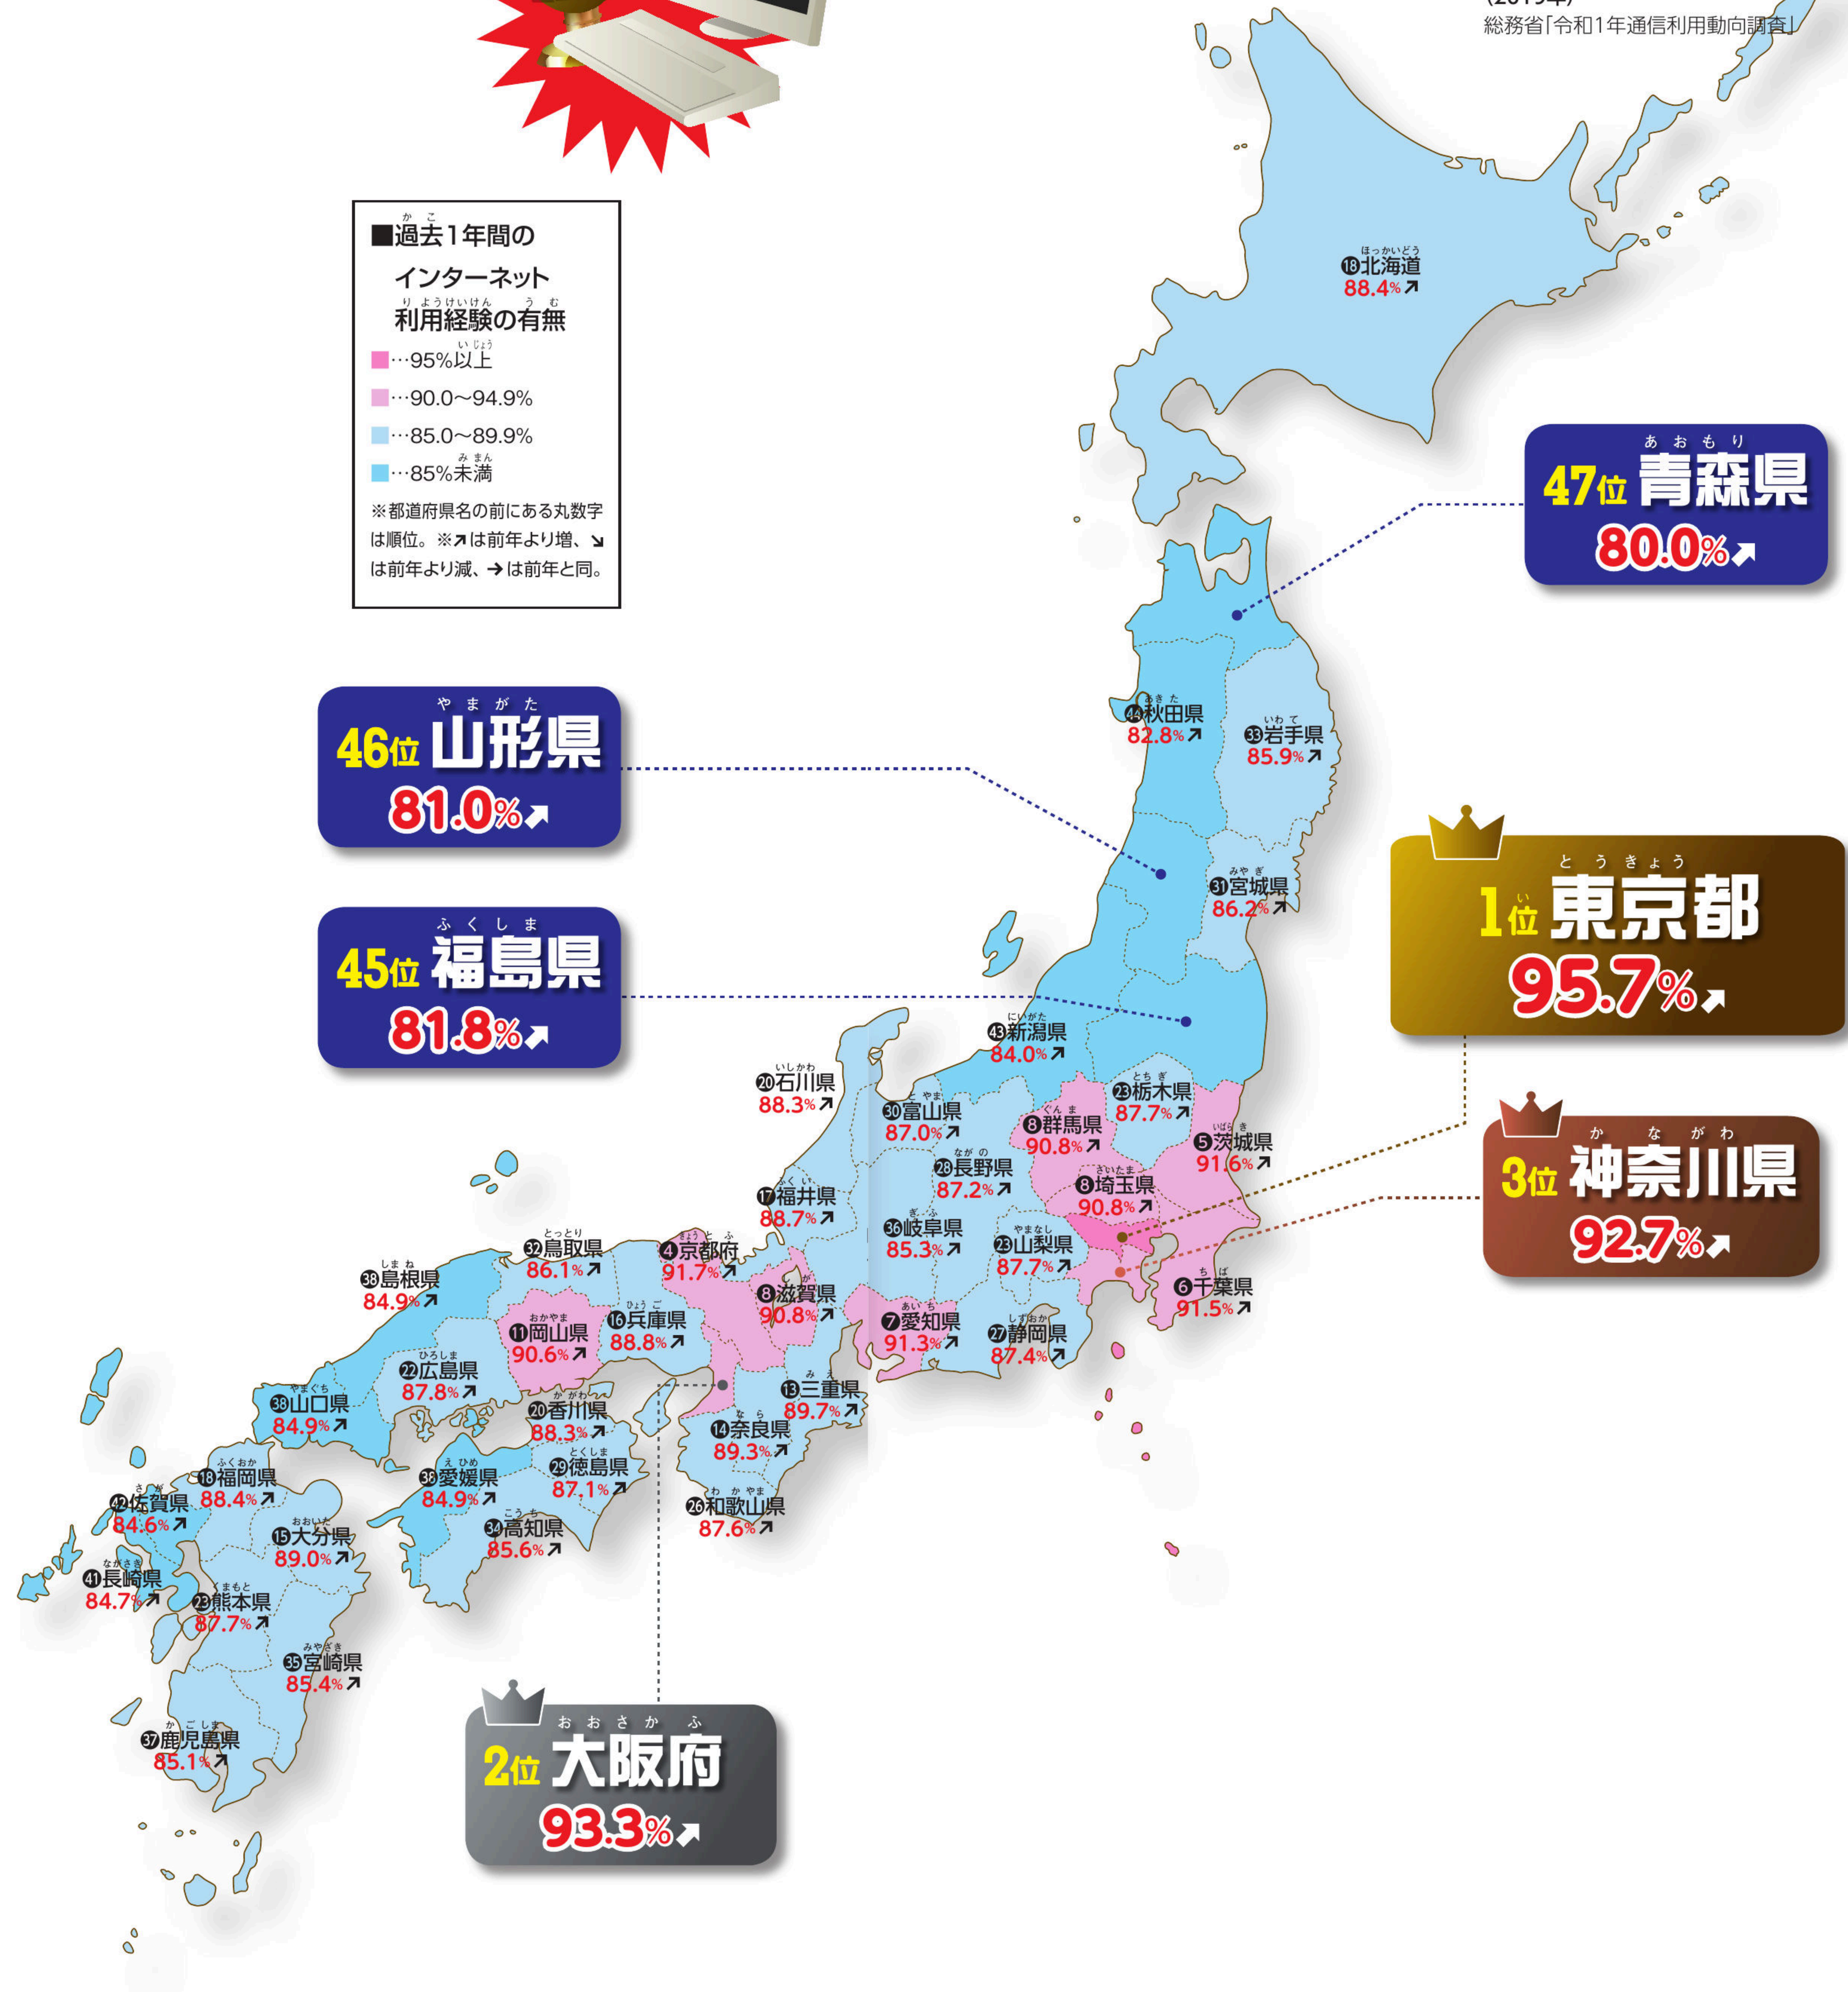

# インターネット利用率

(2019年)  
総務省「令和1年通信利用動向調査」

■過去1年間の  
インターネット  
利用経験の有無

- 95%以上
- 90.0~94.9%
- 85.0~89.9%
- 85%未満

※都道府県名の前にある丸数字は順位。※↑は前年より増、↓は前年より減、→は前年と同。

46位 山形県  
81.0%

45位 福島県  
81.8%

1位 東京都  
95.7%

3位 神奈川県  
92.7%

2位 大阪府  
93.3%

47位 青森県  
80.0%