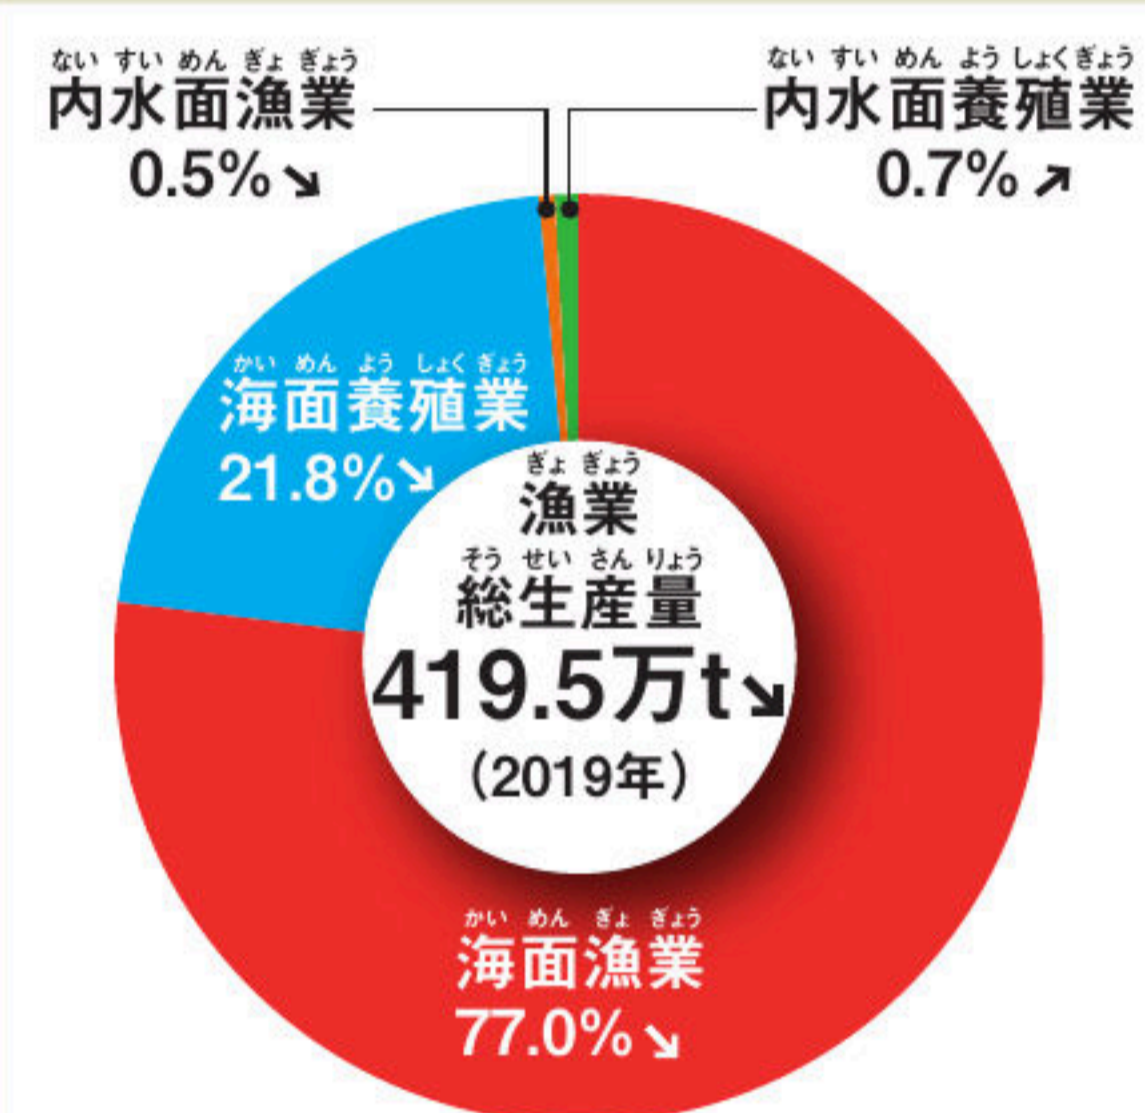

ようしよくぎょぎょう わりあい 養殖漁業の割合

農林水産省「農林水産統計」

ぎょぎょう やく
漁業全体の約 22%を海面養殖業がしめ
る。内水面漁業とは河川や湖などを利
よう 用しておこなう漁業のこと。