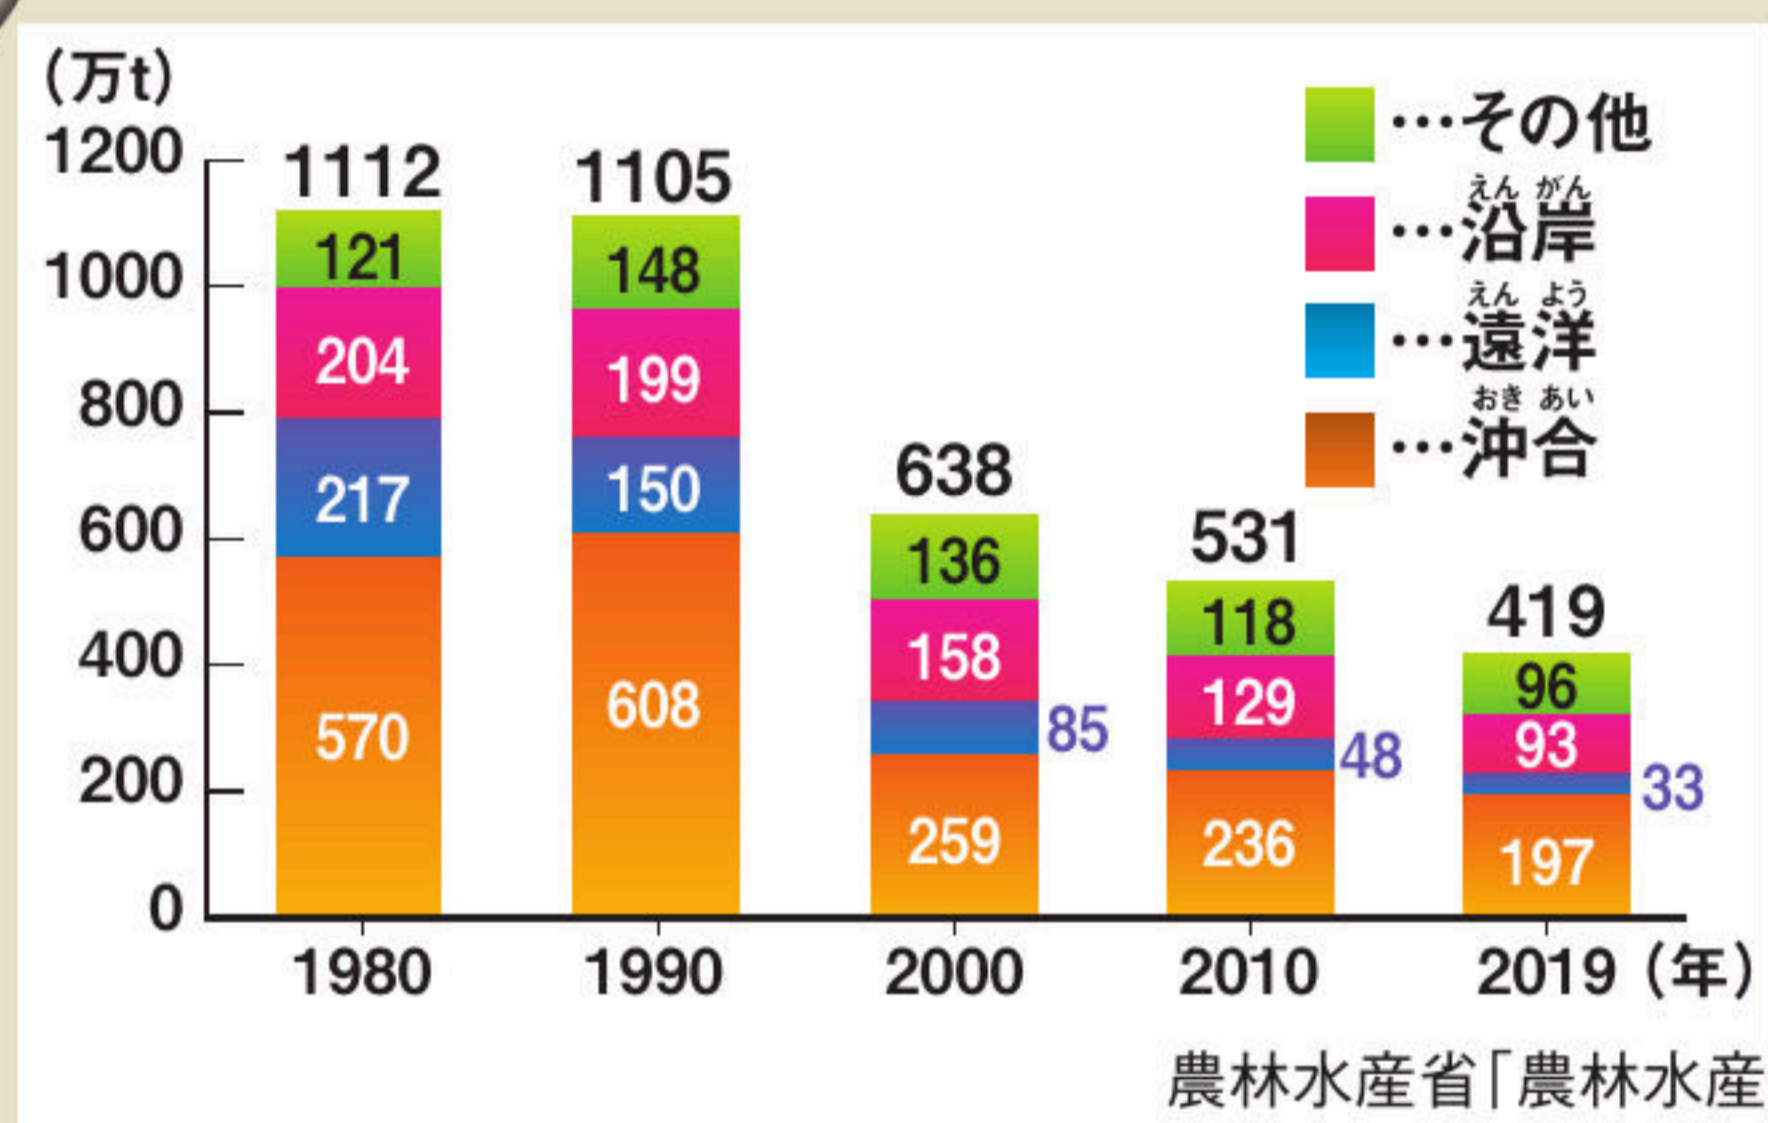

ぎょぎょうべつ ぎょかくりょう 漁業別の漁獲量

ぎょかくりょう
漁獲量は、1990年から2000年にかけてげきげん
おきあいぎょぎょう
は沖合漁業によるまいわしの漁獲量の減少などによる。