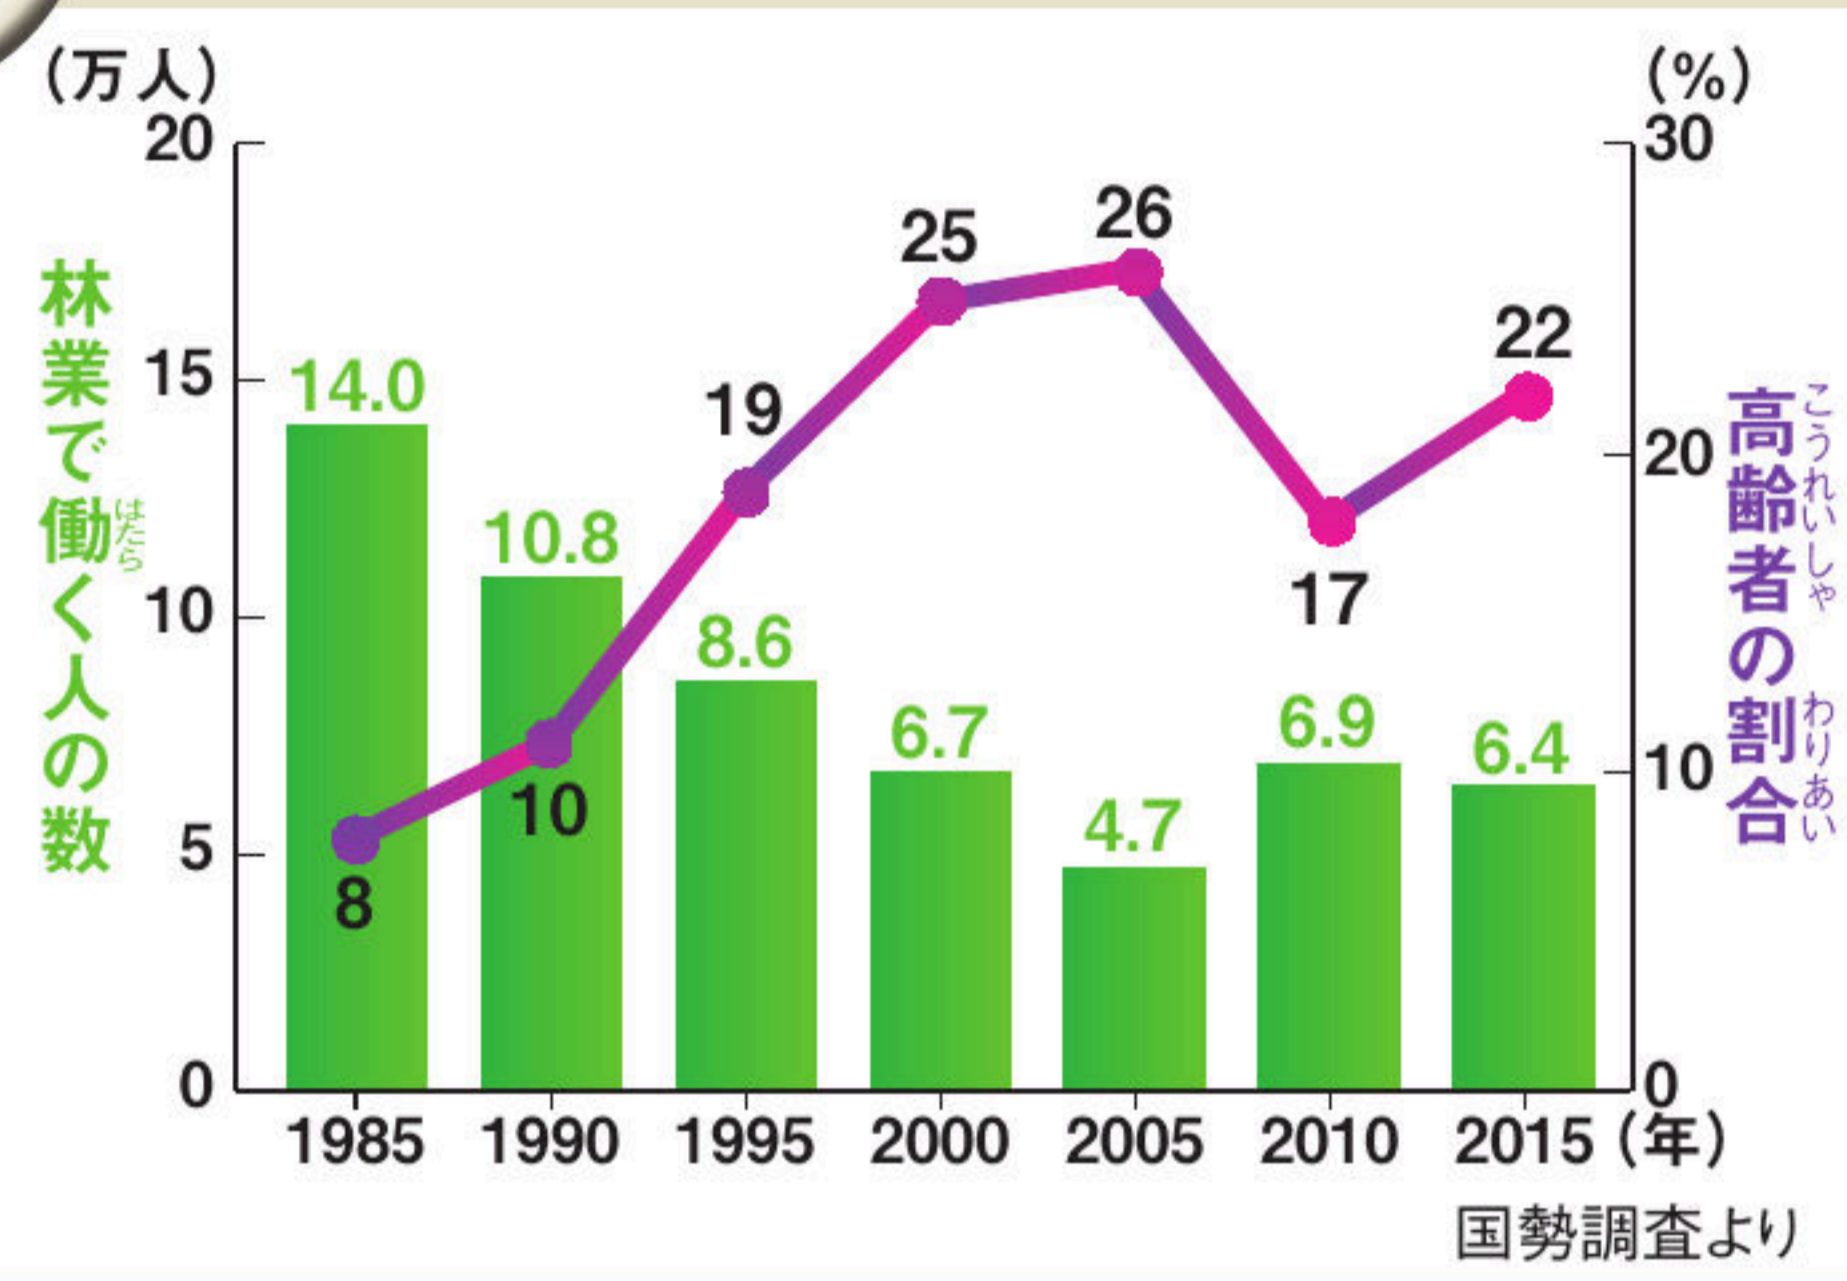

林業で働く人の変化

働く人の数は2010年に増加したが、2015年には再び減少した。65歳以上の割合はふえている。