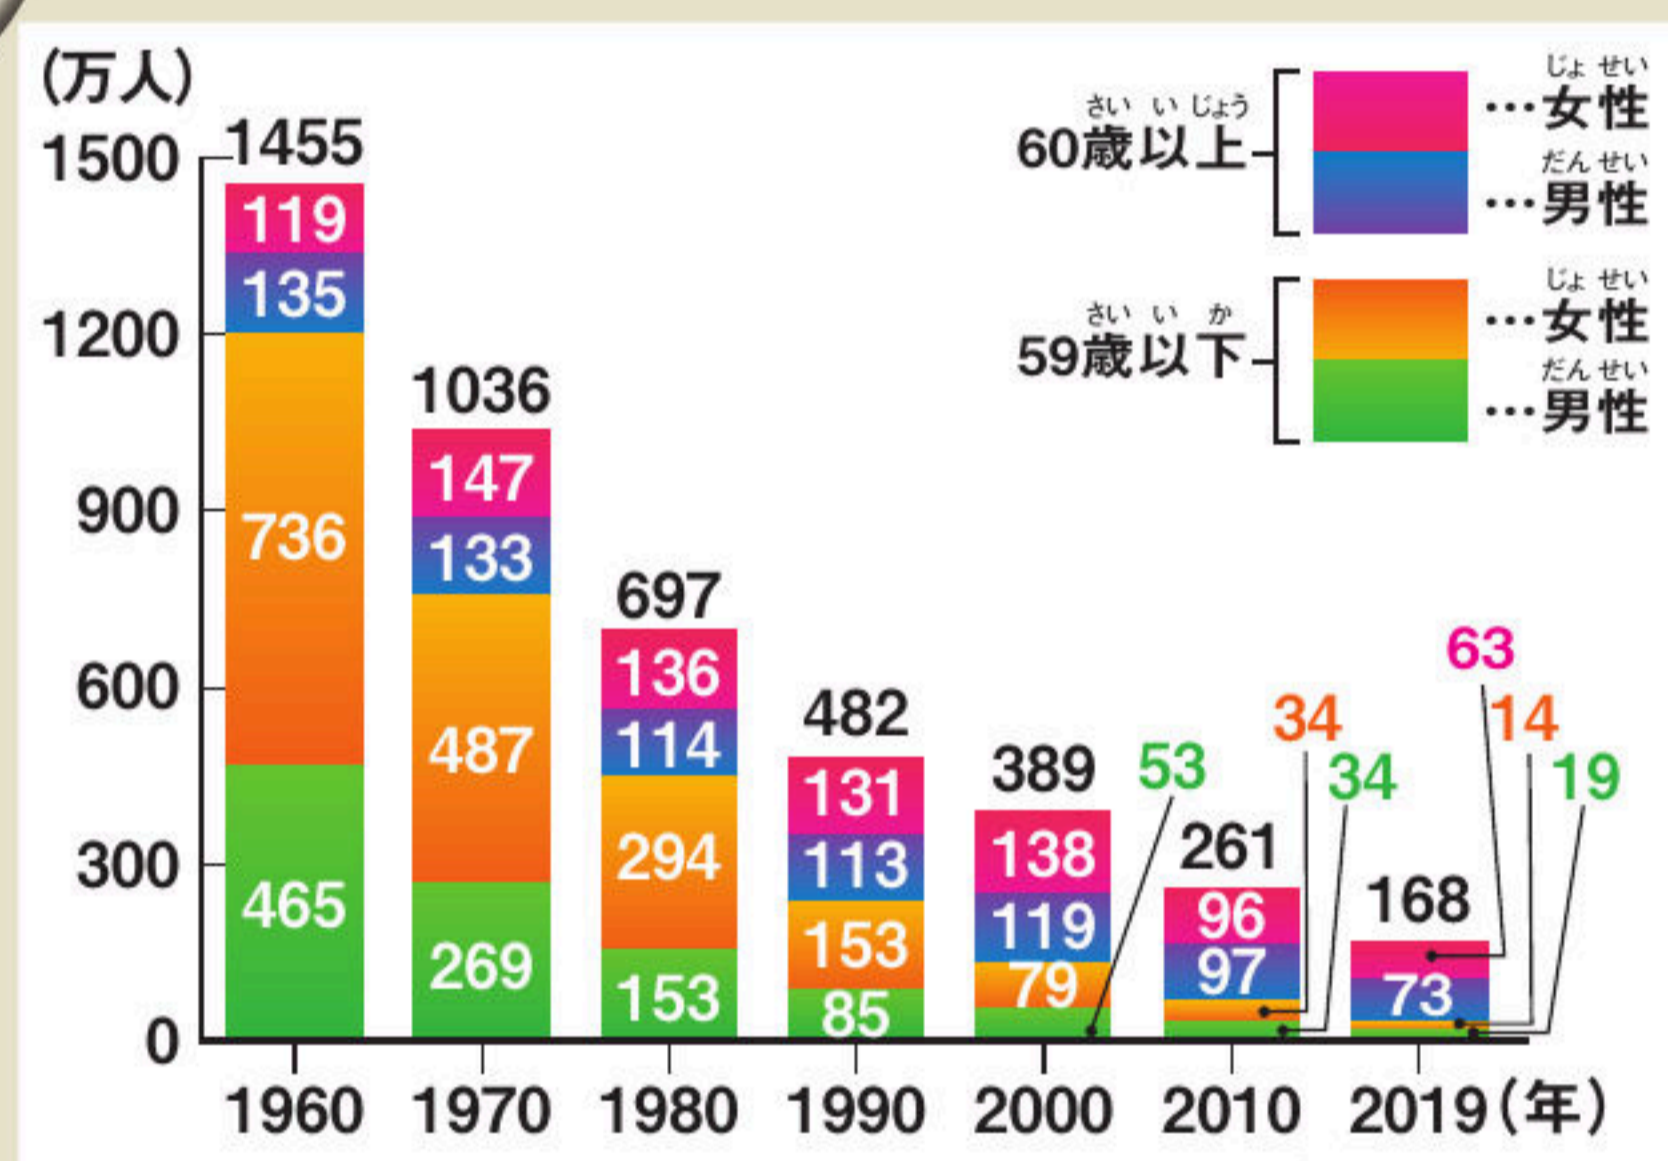

はたら へん か 農業で働く人の変化

はたら へん か
農業で働く人はへりつづけ、2019年には約168万人となった。その約80%が60歳以上だ。