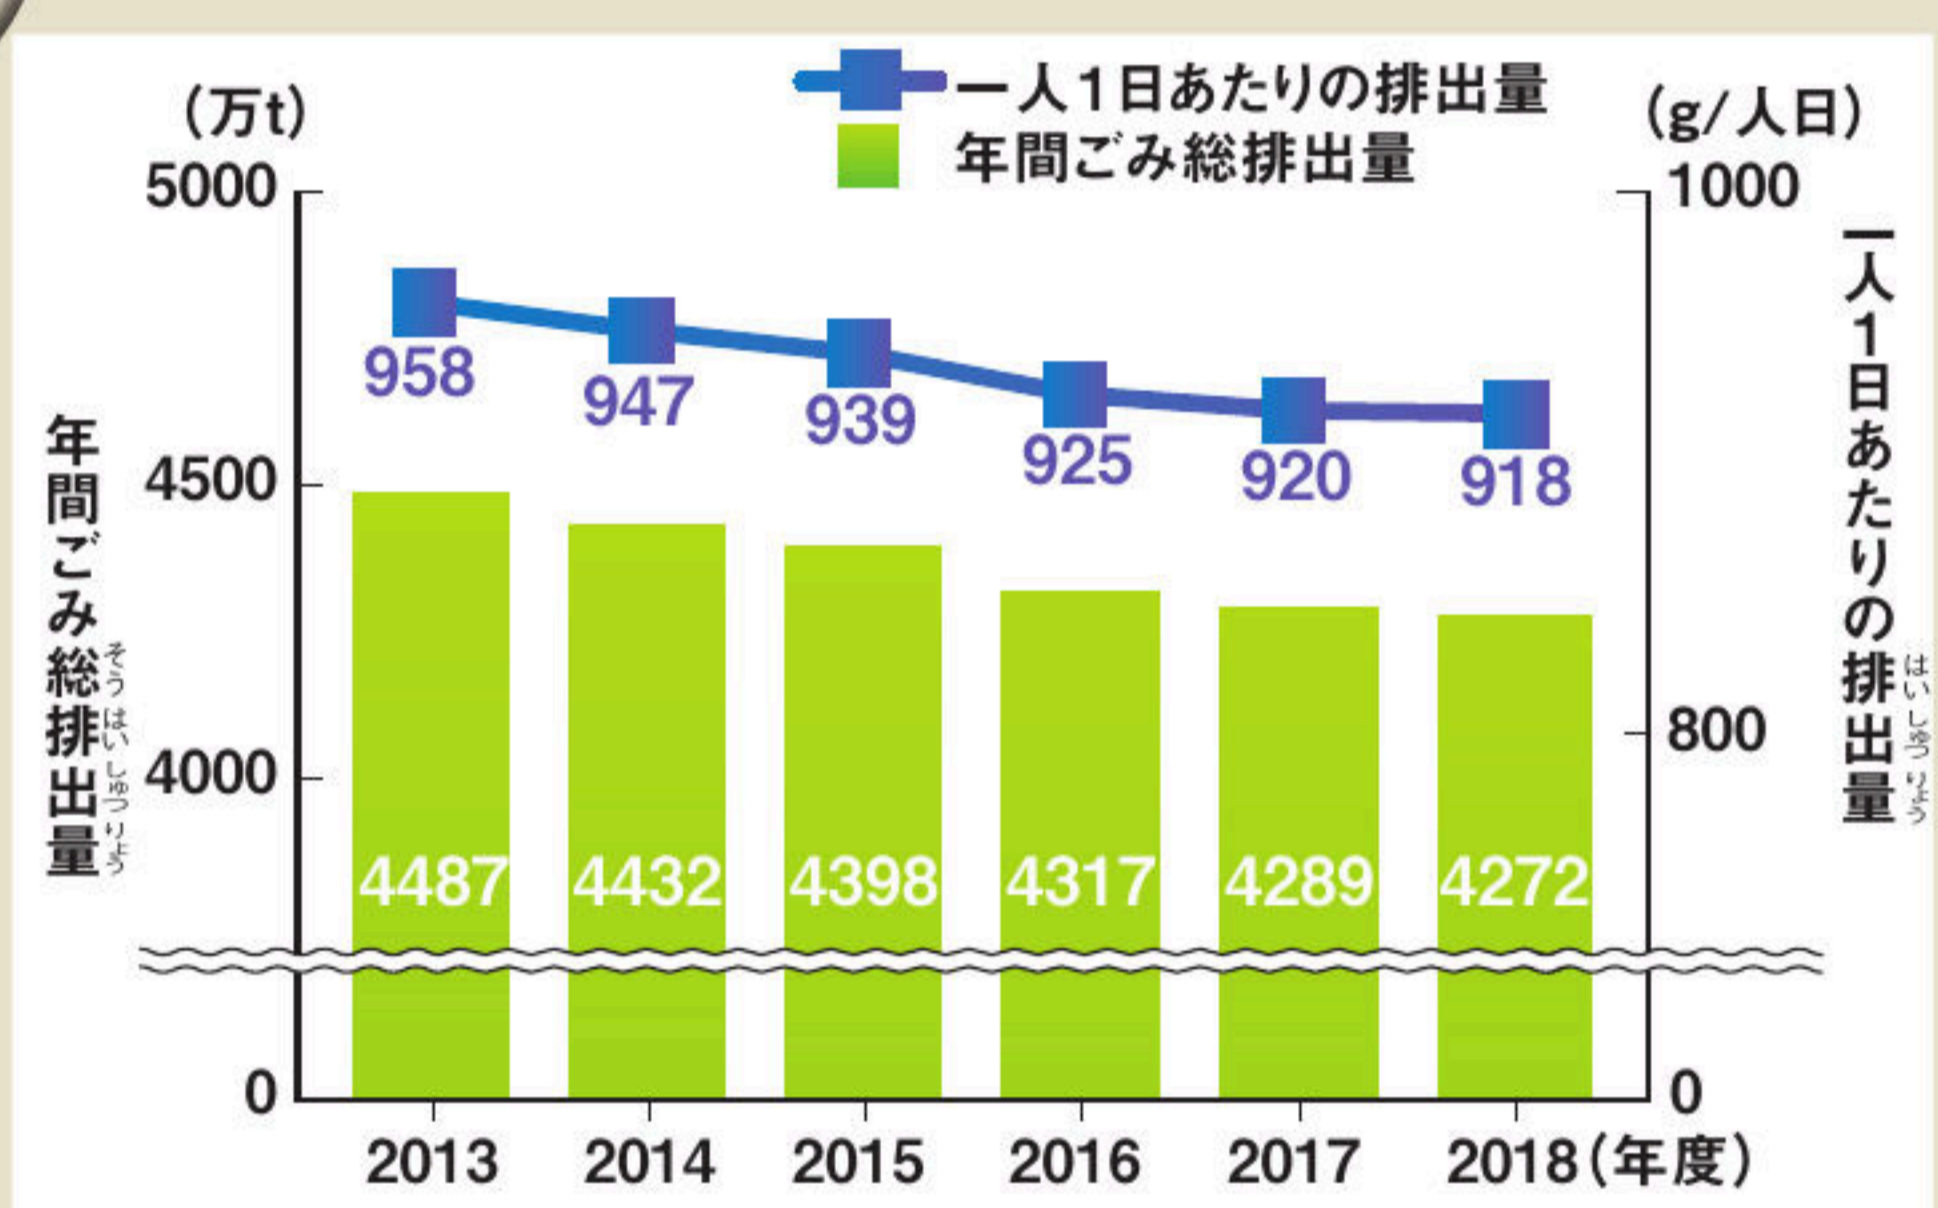

ごみの排出量の変化

環境省「一般廃棄物処理実態調査」

※一人1日あたりの排出量(日本に住む外国人人口をふくむ)

ごみ問題が身近となり、ごみ袋を有料化する市町村がふえた。ごみの排出量と一人1日あたりの排出量は、ともに少しずつへっている。