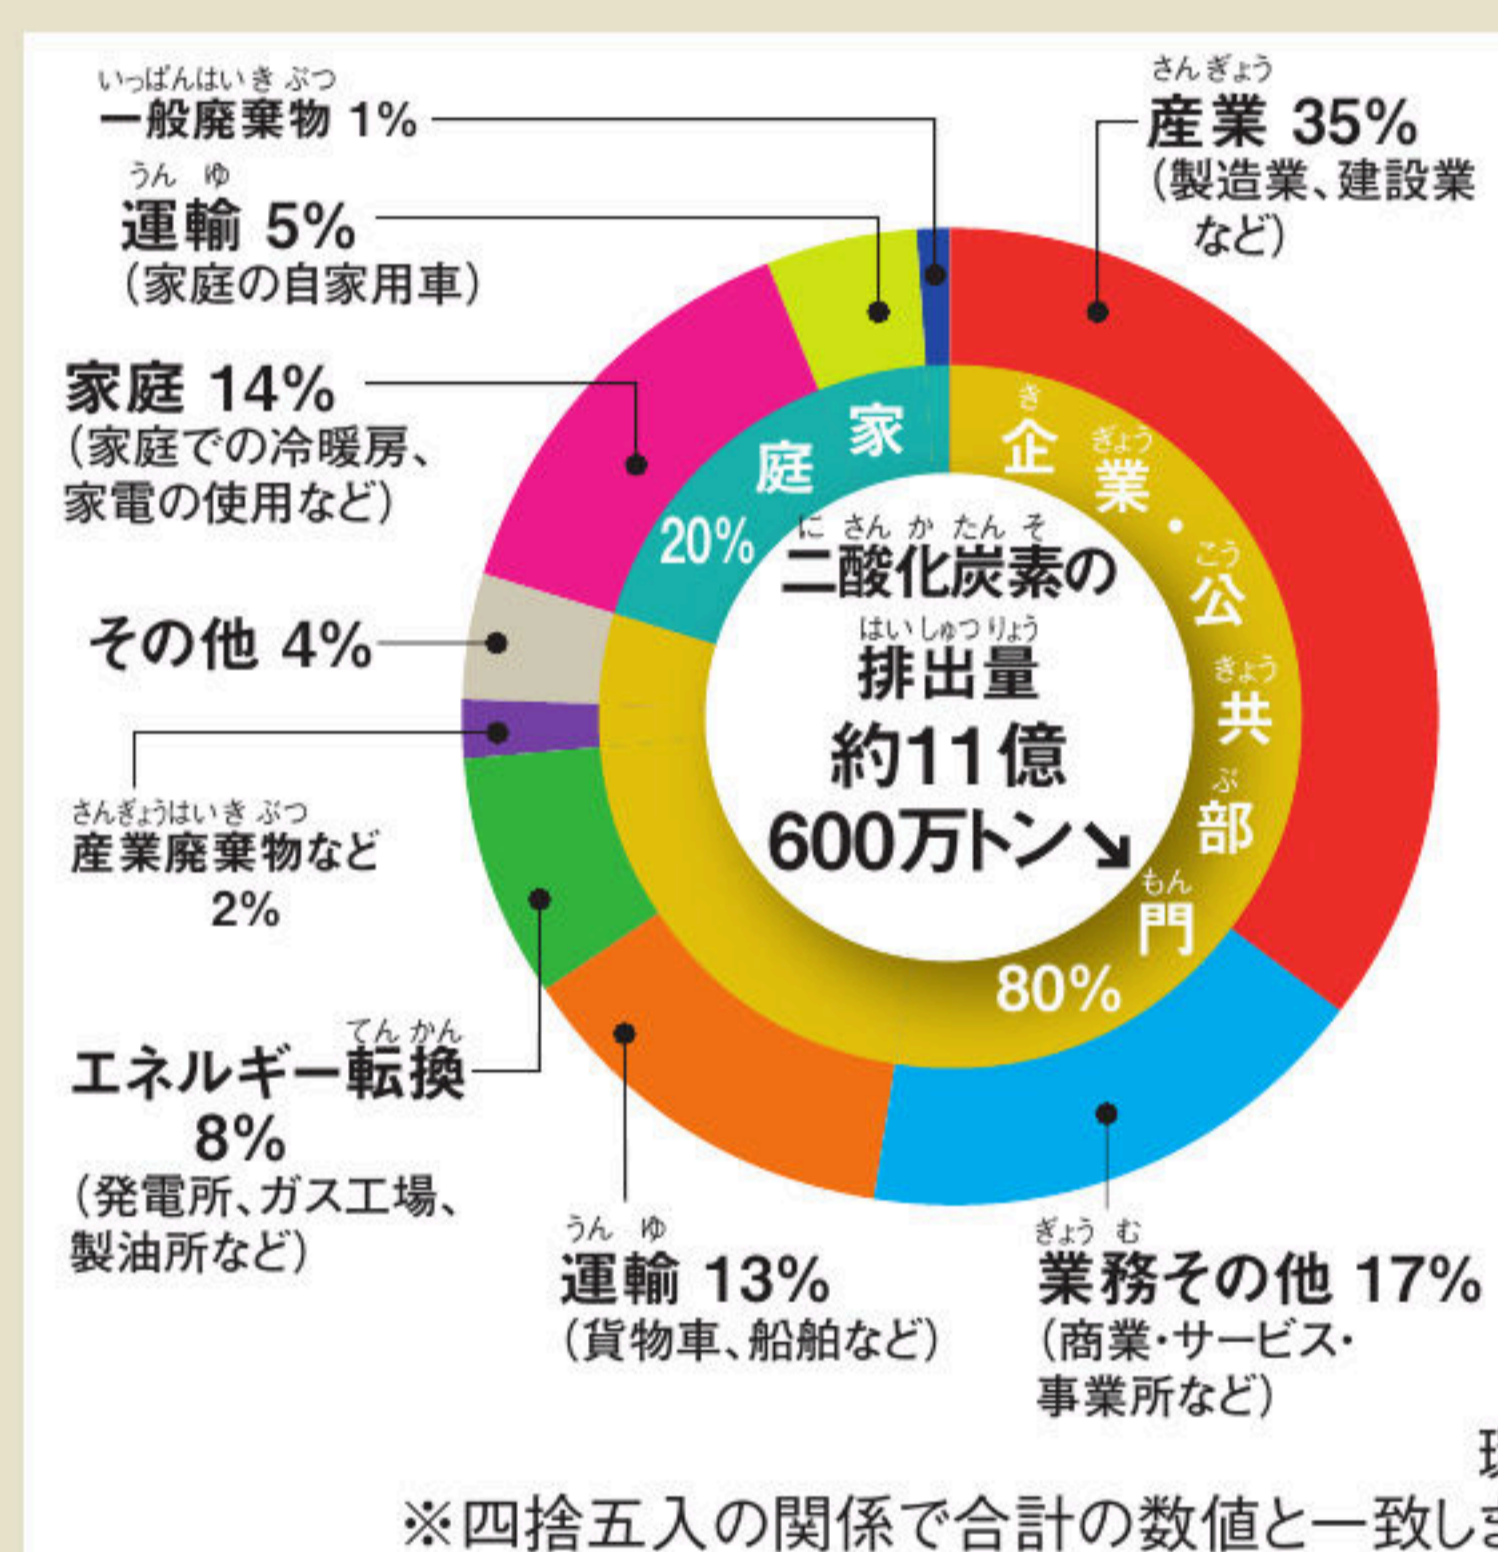

にさんかたんそはいしゅつりょう 二酸化炭素排出量の 内わけ

(2019年度/速報値)

にさんかたんそはいしゅつりょう ぜんはいしゅつりょう やく
家庭からの二酸化炭素排出量は、全排出量の約2
割をしめる。