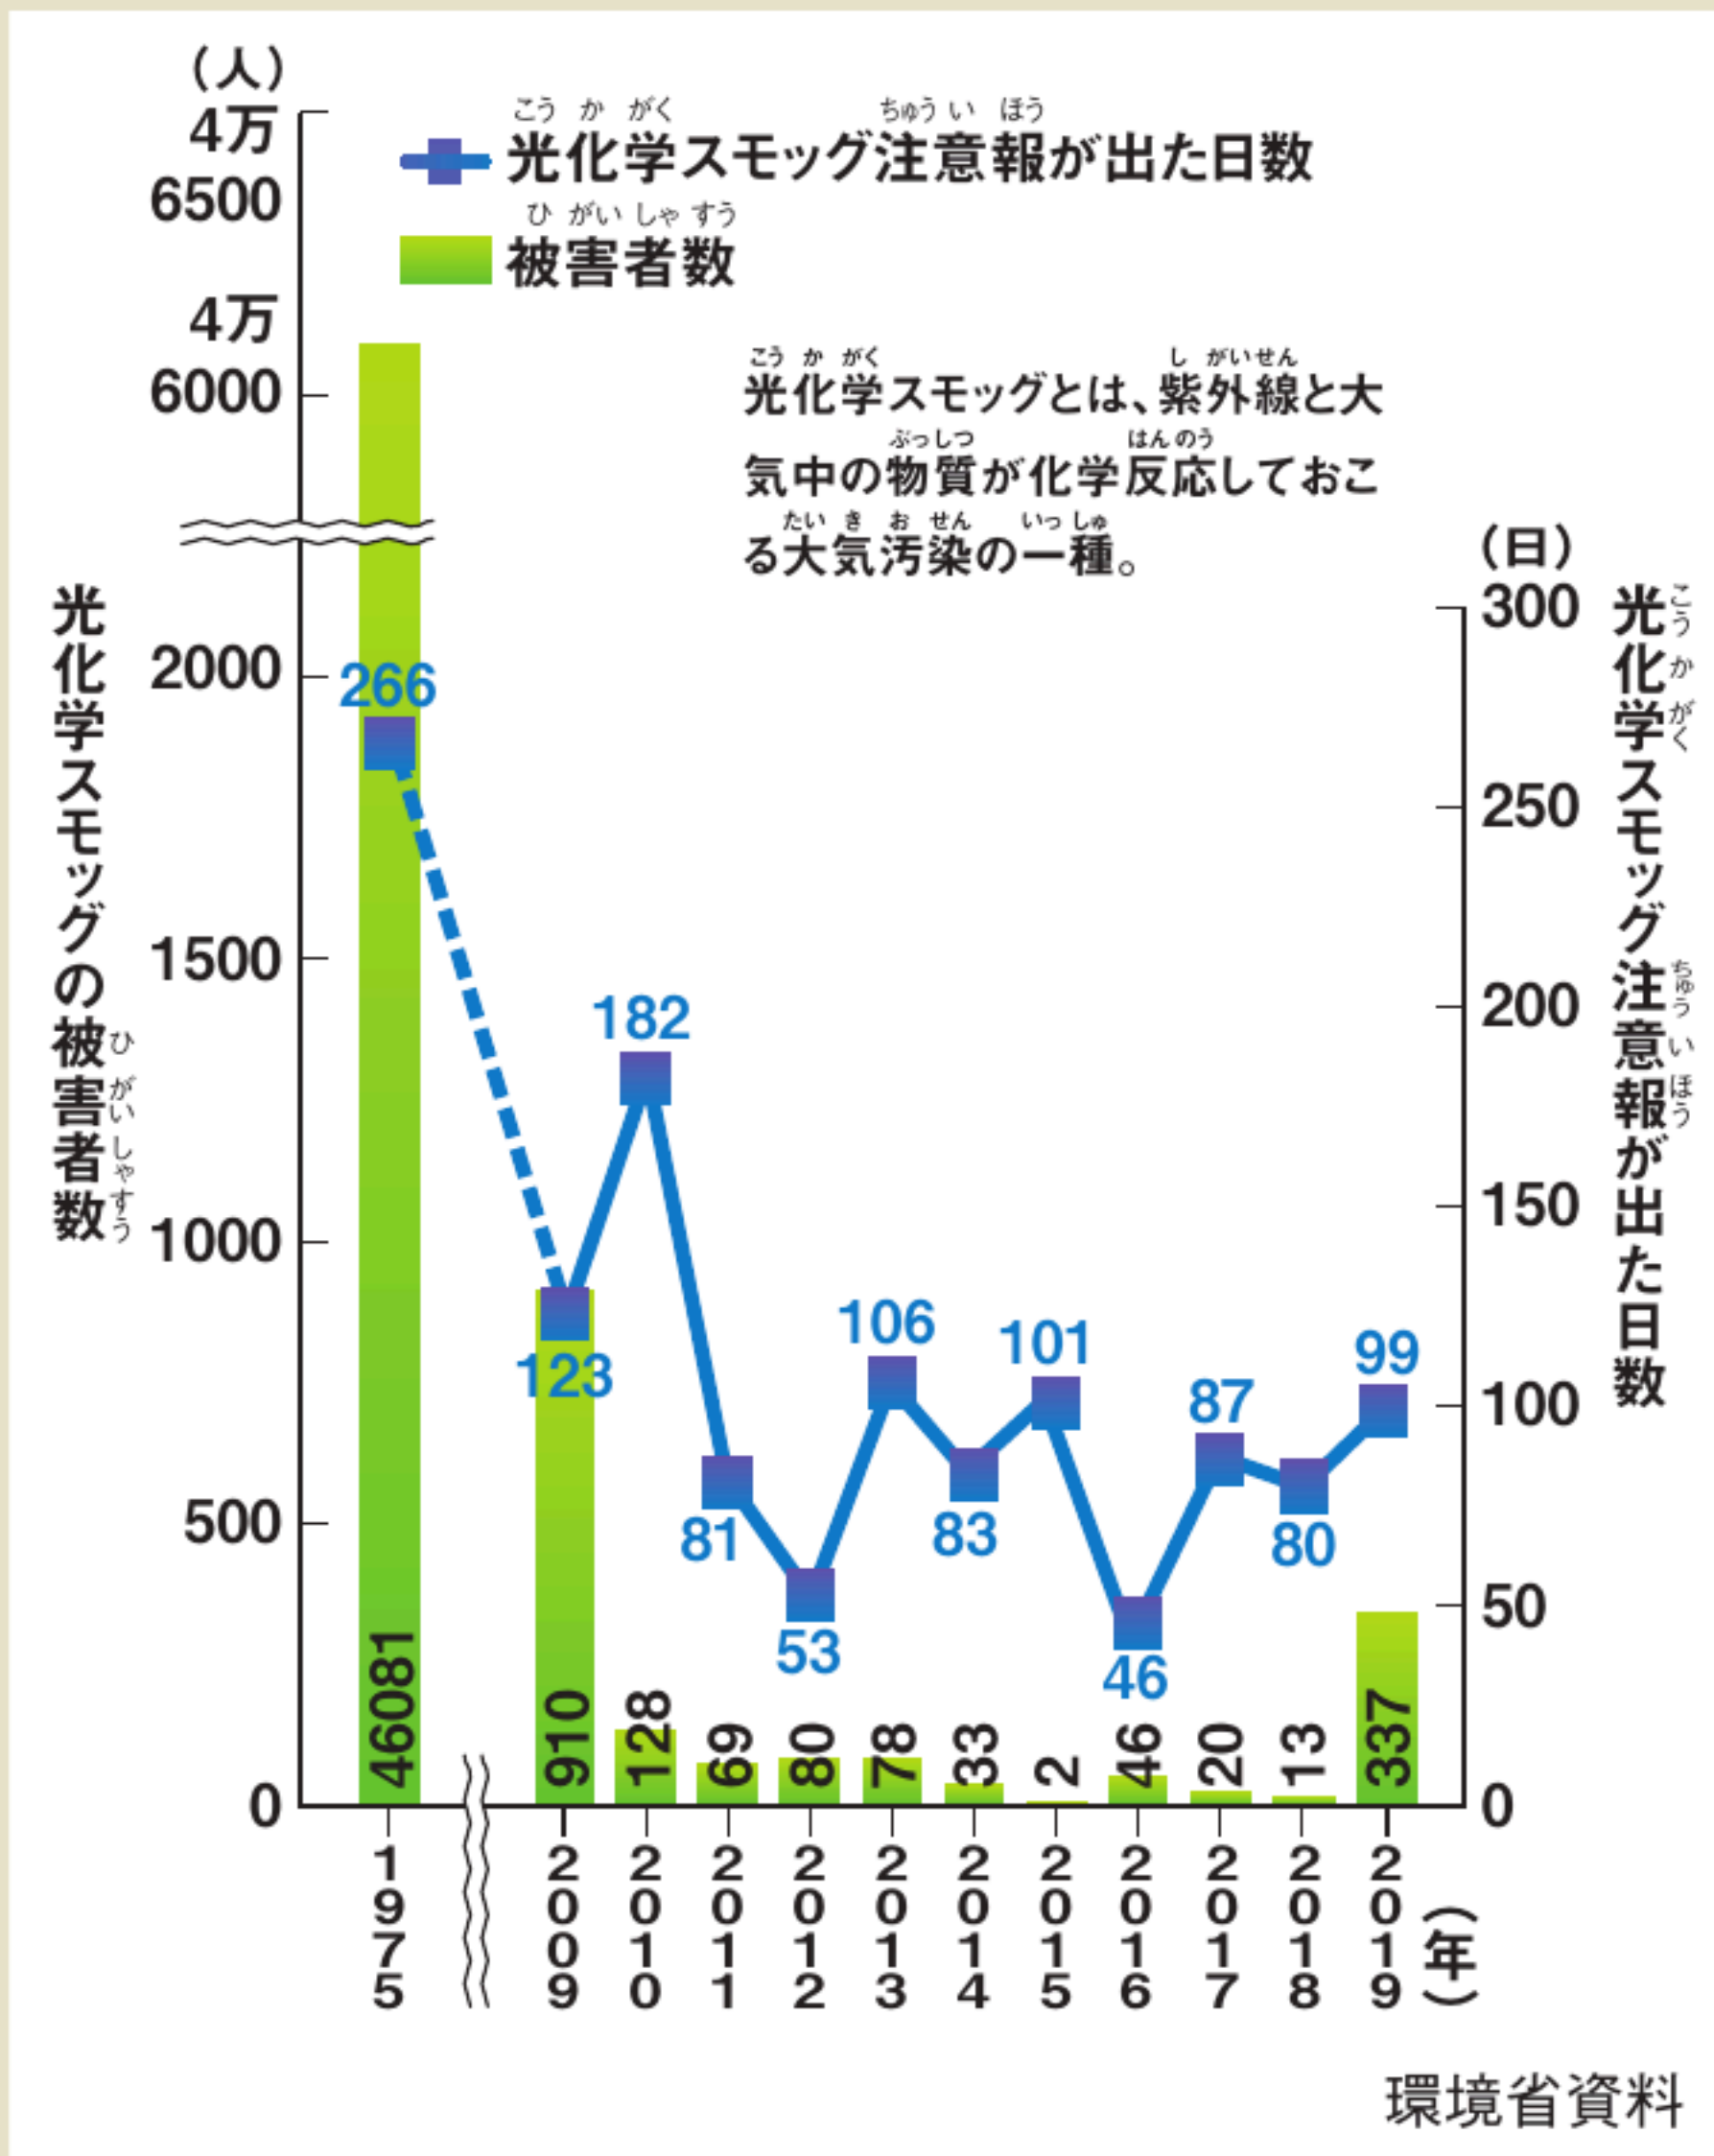

光化学スモッグ注意報が出た日数と被害者数

2019年は、33の都府県で注意報が出た。最大は埼玉県と千葉県で9日、次が東京都で7日発令された。

環境省資料