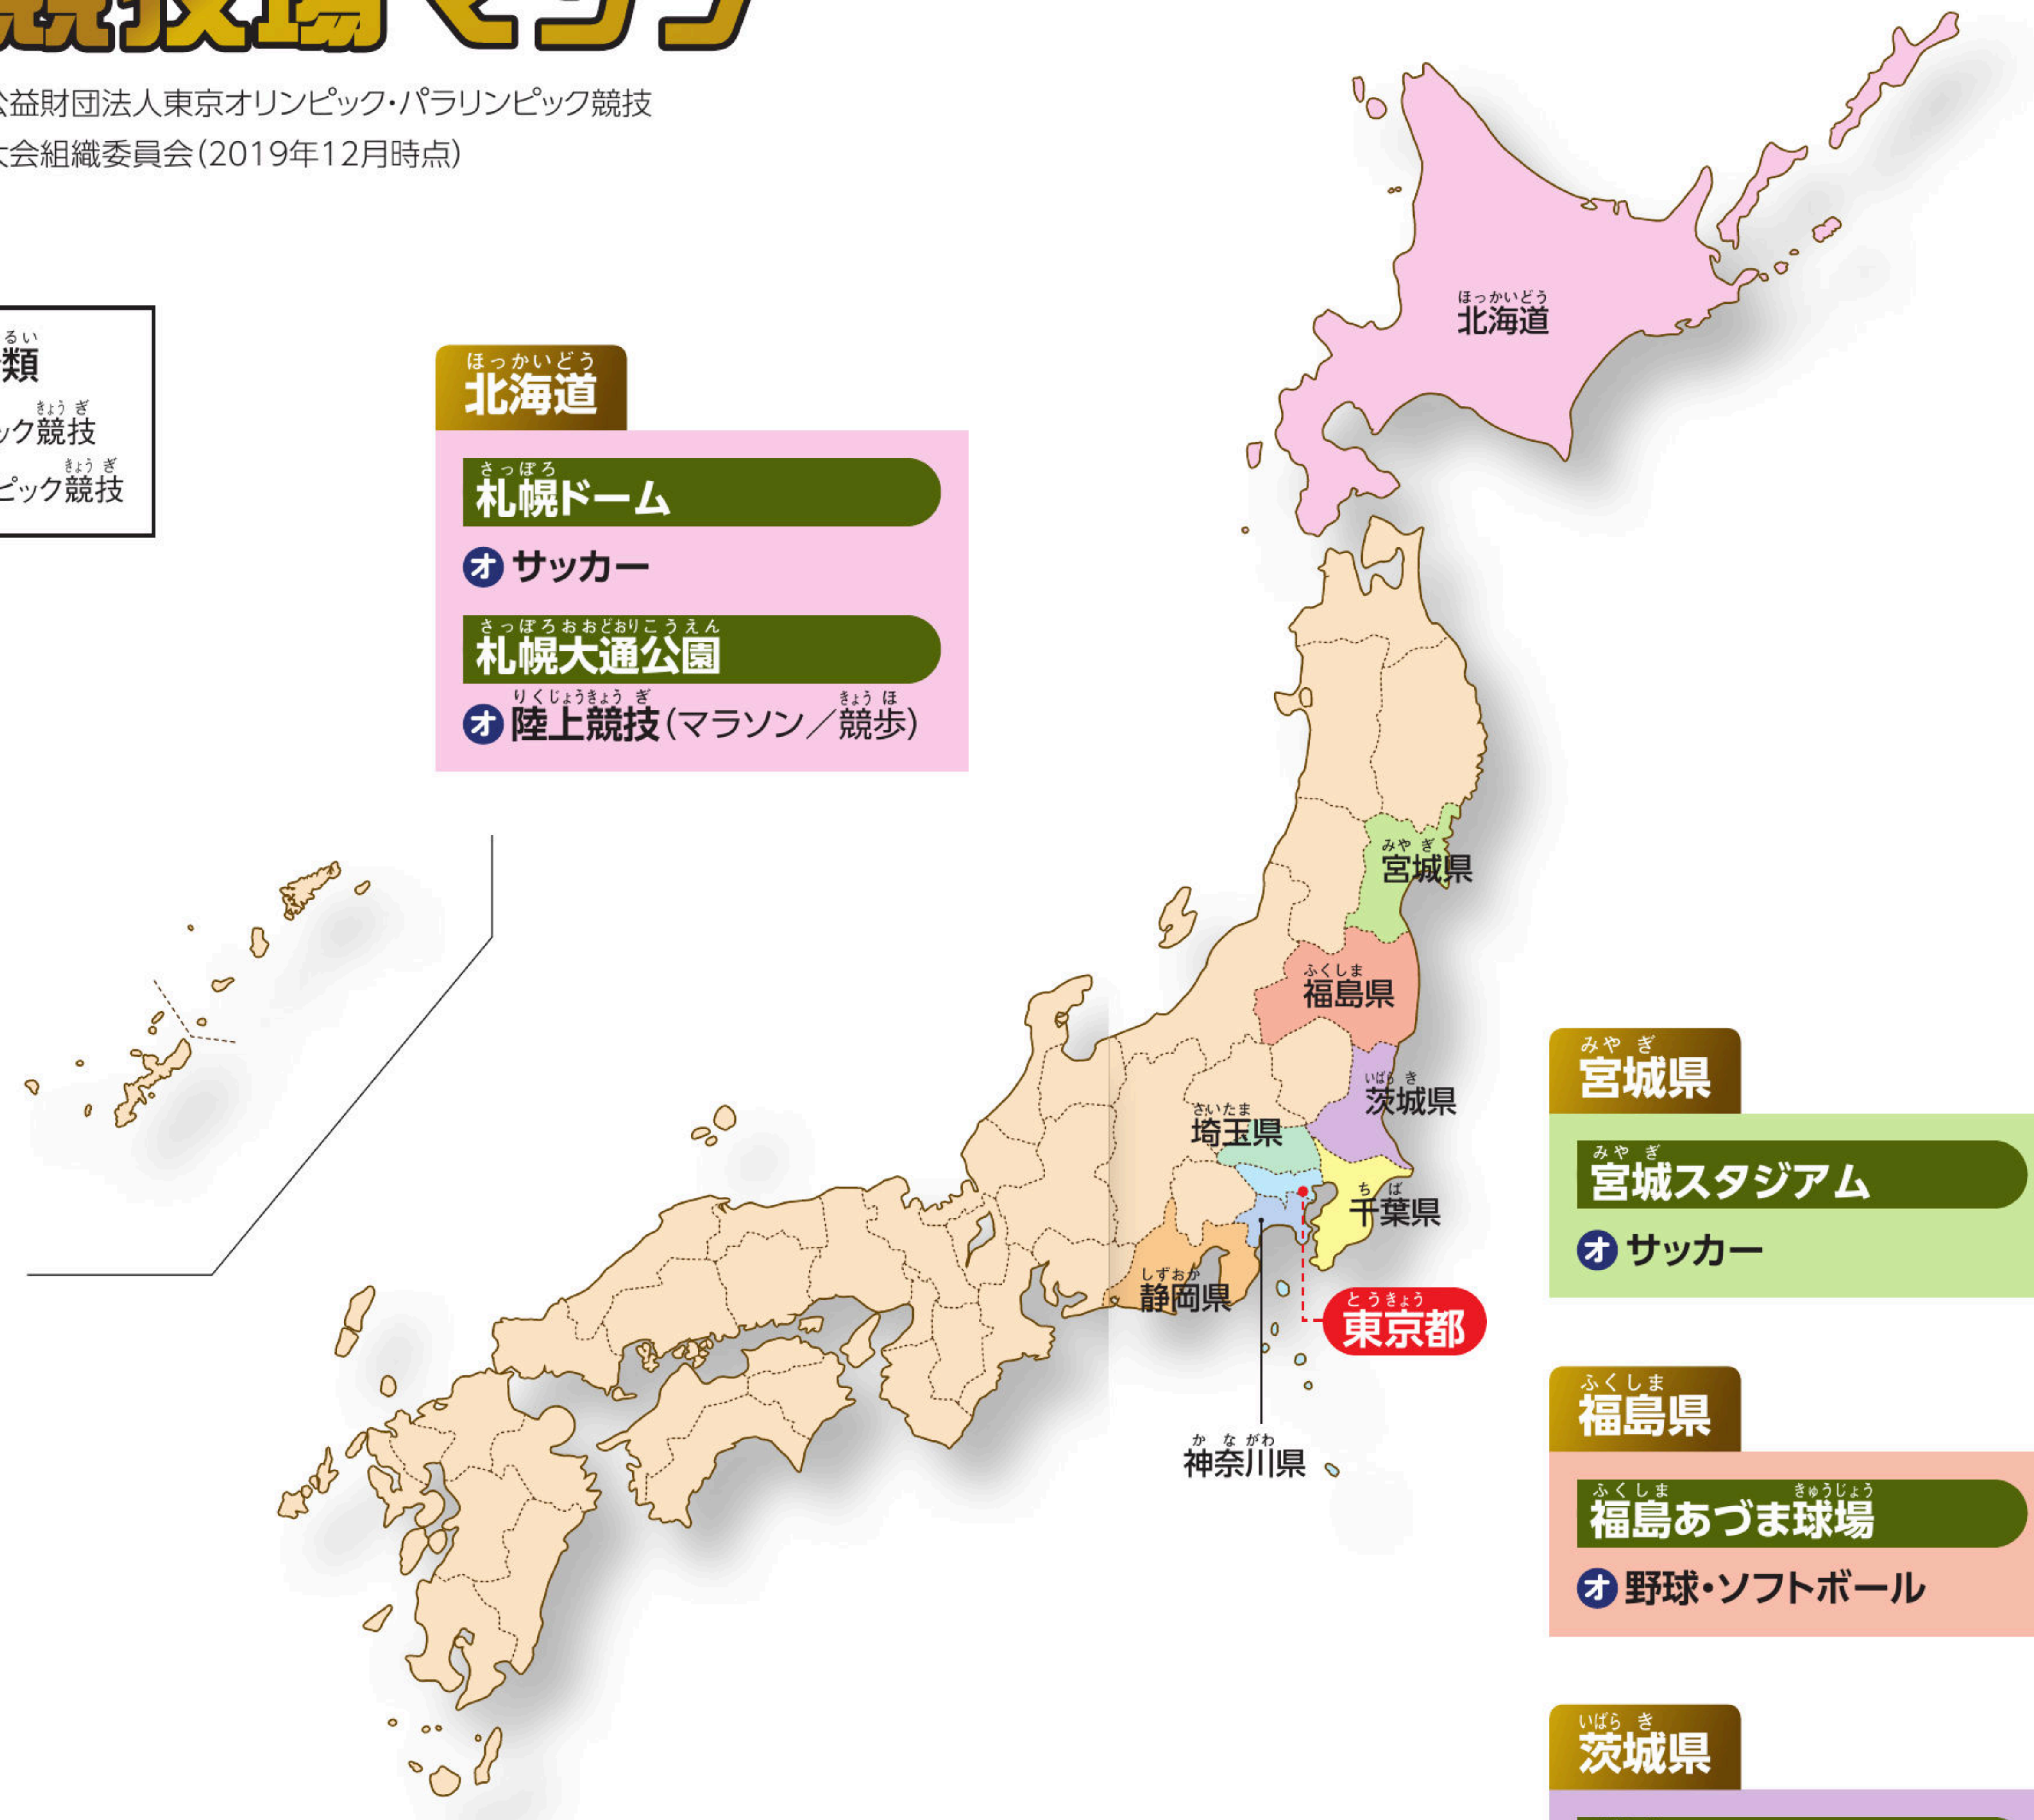

とうきょう 東京オリンピック・パラリンピック

きょうぎじょう 競技場マップ

公益財団法人東京オリンピック・パラリンピック競技大会組織委員会(2019年12月時点)

■ 競技の分類

○ ……オリンピック競技

□ ……パラリンピック競技

ほっかいどう 北海道

- 札幌ドーム
- サッカー
- 札幌大通公園
- 陸上競技(マラソン/競歩)

みやぎ 宮城県

- 宮城スタジアム
- サッカー

ふくしま 福島県

- 福島あづま球場
- 野球・ソフトボール

いばらき 茨城県

- 茨城カシマスタジアム
- サッカー

かながわ 神奈川県

- 横浜国際総合競技場
- サッカー
- 横浜スタジアム
- 野球・ソフトボール
- 江の島ヨットハーバー
- セーリング

ちば 千葉県

- 幕張メッセ Aホール
- テコンドー ○ レスリング
- シットティングバレーボール
- 幕張メッセ Bホール
- フェンシング □ テコンドー
- 車いすフェンシング
- 幕張メッセ Cホール
- ゴールボール
- 釣ヶ崎海岸サーフィンビーチ
- サーフィン

しずおか 静岡県

- 富士スピードウェイ
- 自転車競技(ロード<ロードレース・ゴール、個人タイムトライアル>)
- 自転車競技(ロード<スタート・ゴール>)
- 伊豆ベロドローム
- □ 自転車競技(トラック)
- 伊豆MTBコース
- 自転車競技(マウンテンバイク)