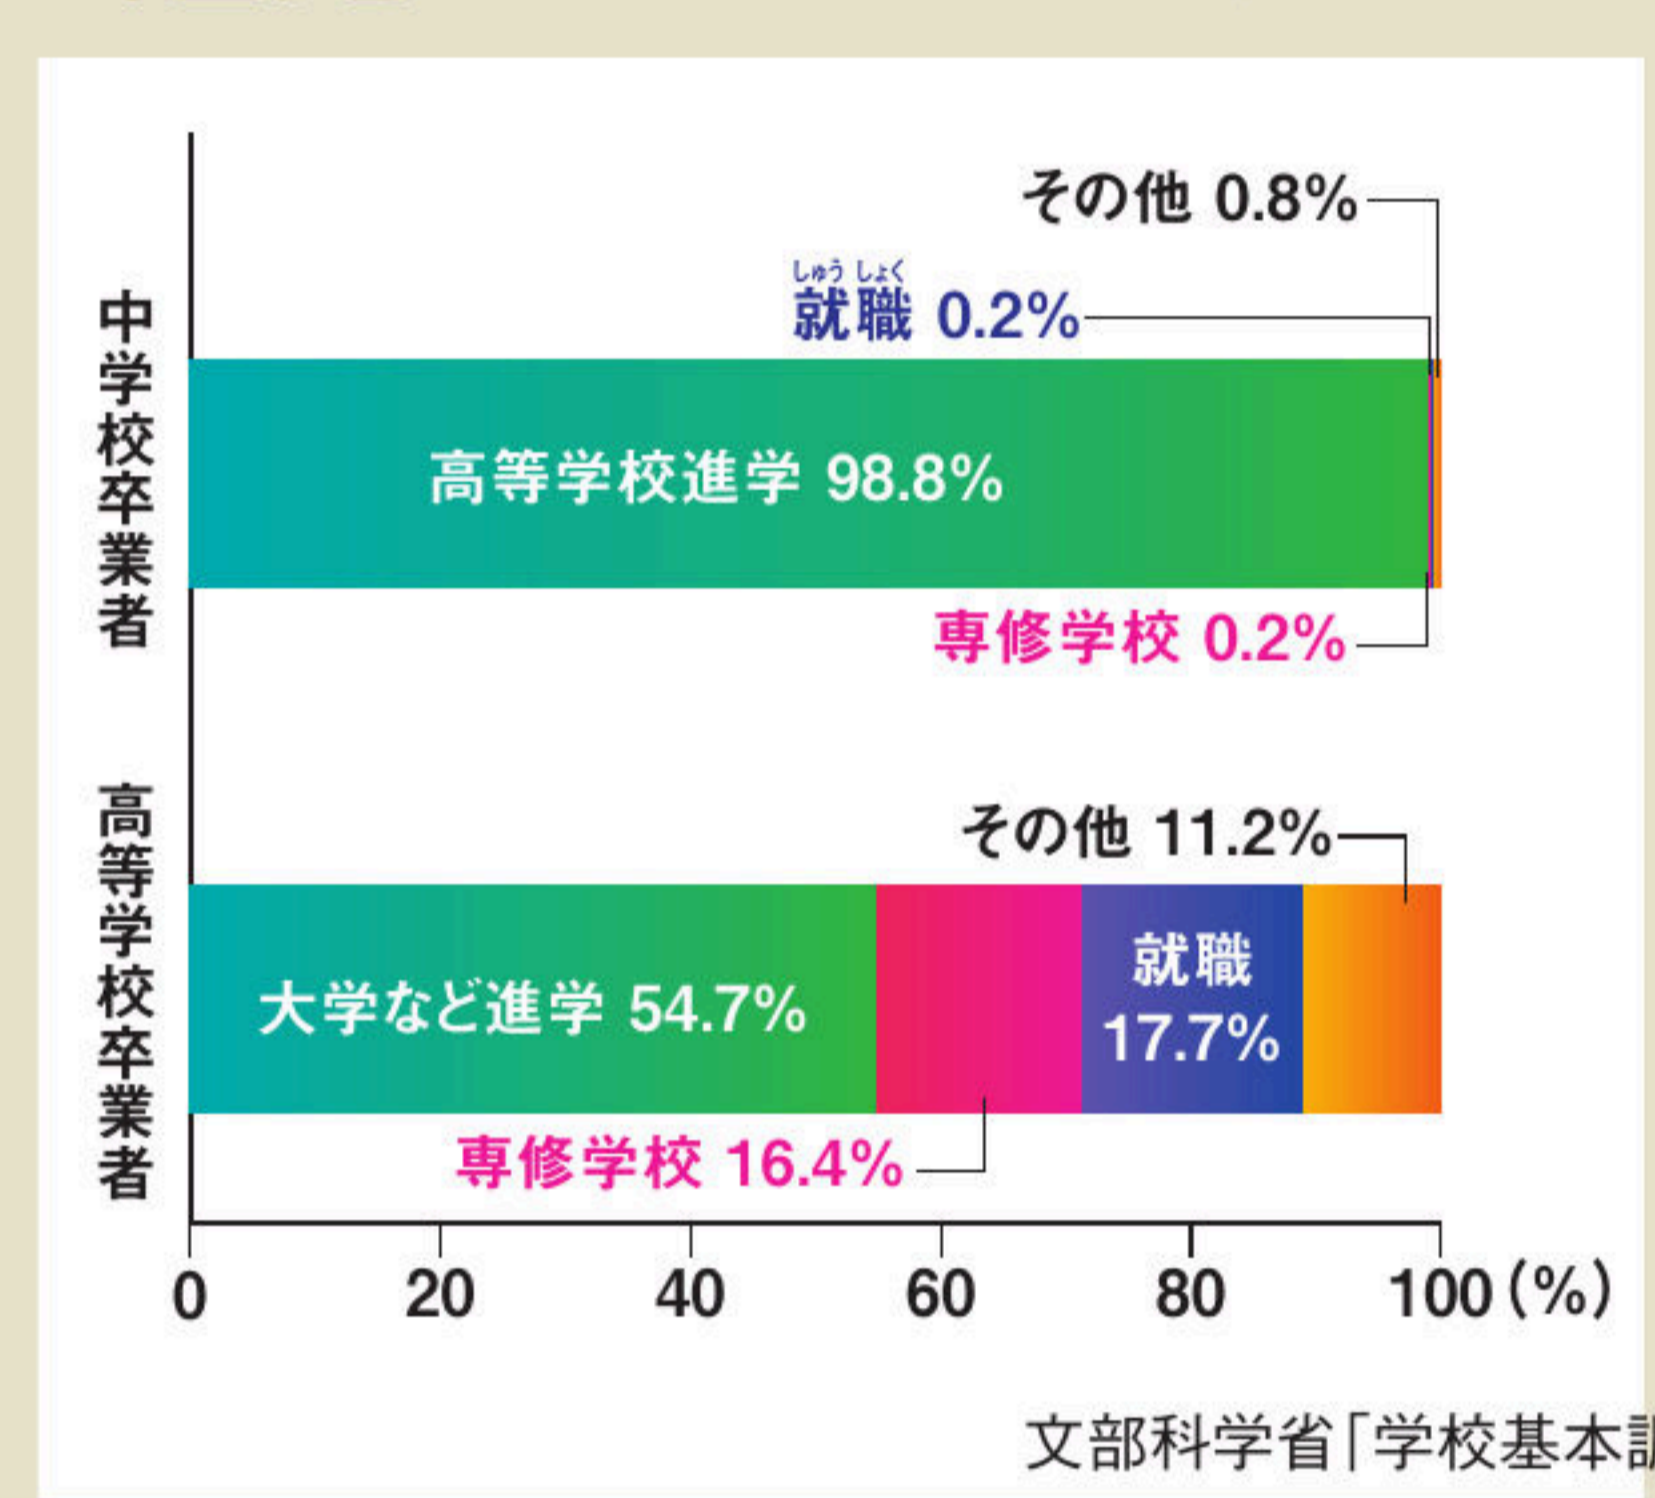

そつぎょうご  
**中学校・高等学校卒業後の進路**  
 (2019年3月卒業者)

げんざい  
 現在の日本では高等学校への進学率は約99%、大  
 学などへの進学率は約55%となっている。