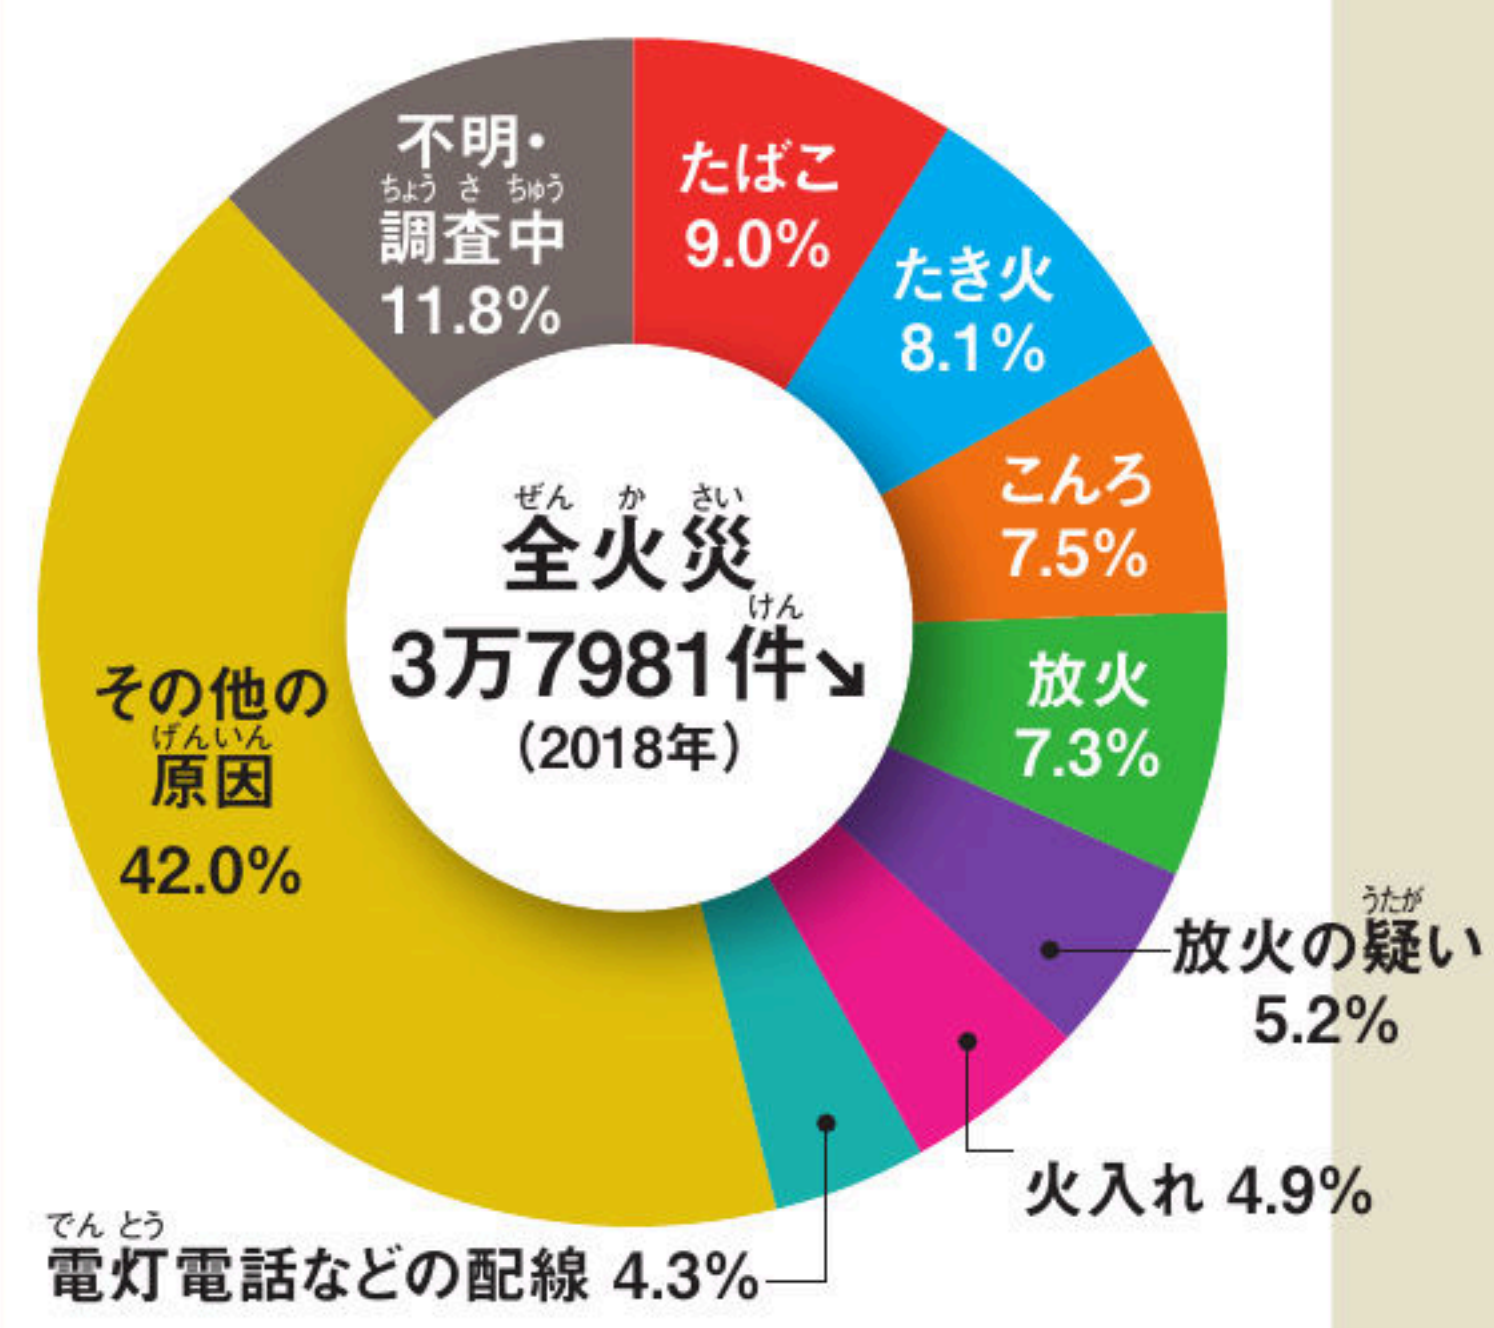

げんいん 出火原因の内わけ

総務省「平成30年における火災の状況」

※四捨五入の関係で合計は100.0%ではありません

かさいすう 火災数は前年とくらべて、約 1300 件へつた。放火は重大なはんざいだが、昔からあとをたたない。たばこやたき火などの火の不始末がげんいんかさいが原因の火災も多い。