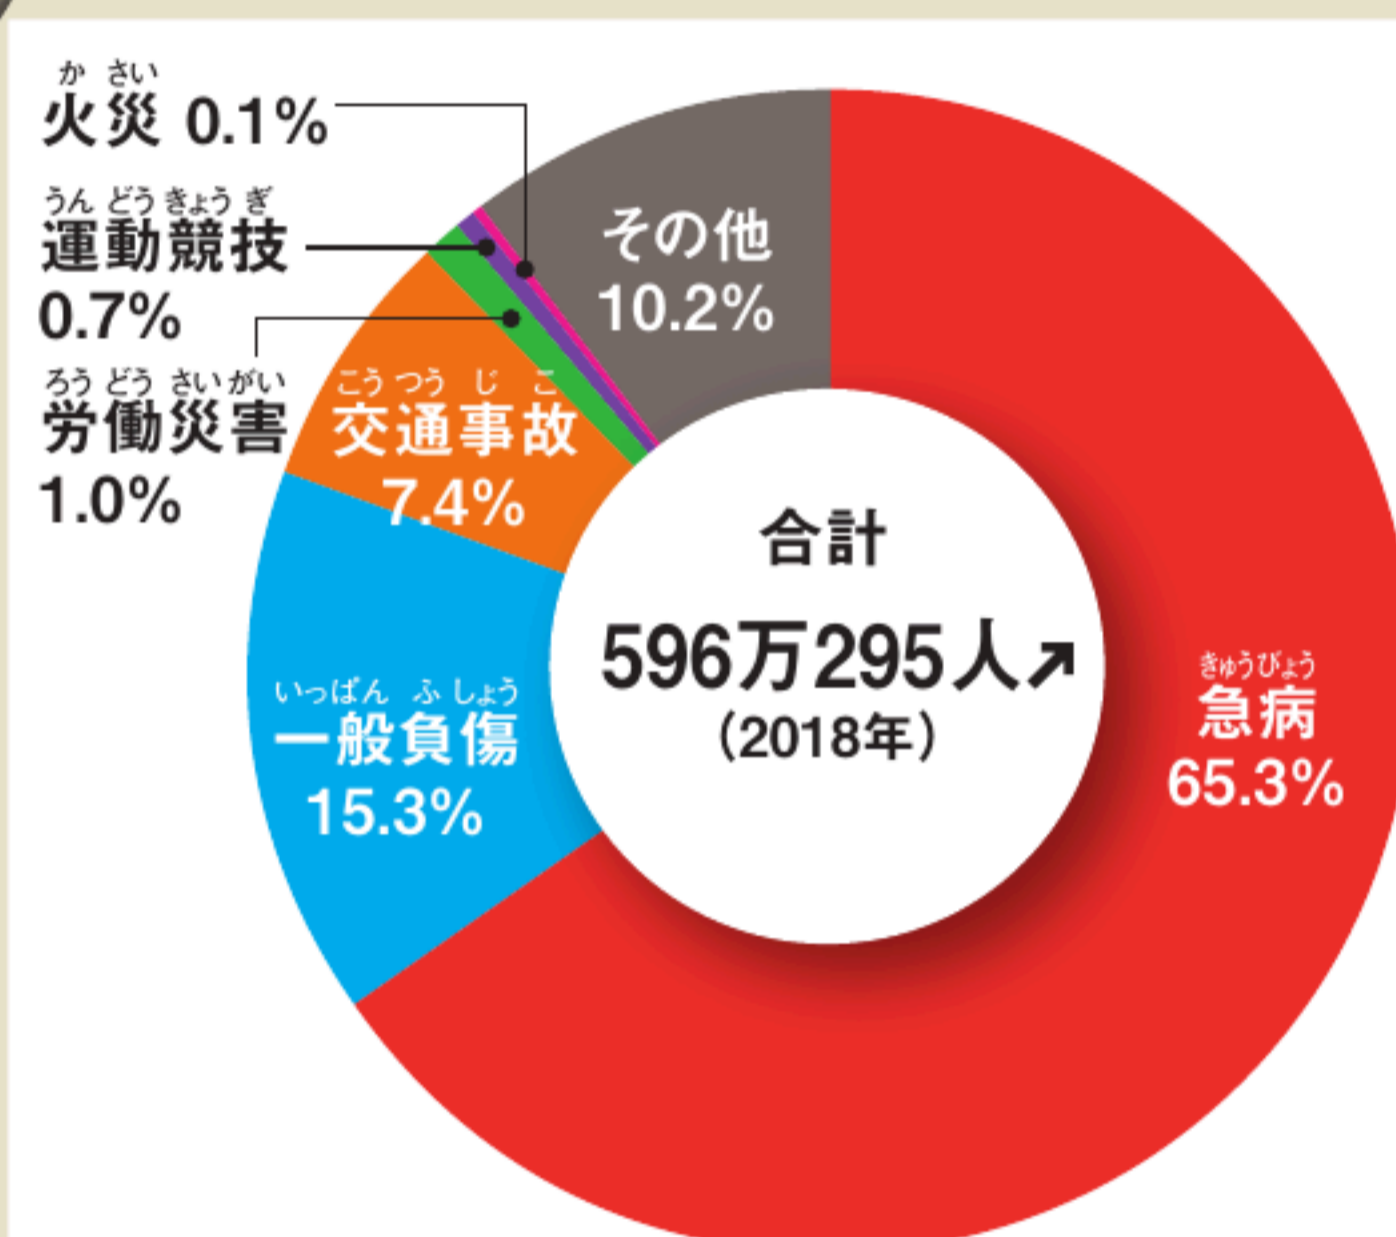

きゅうきゅうはんそう

救急搬送の内わけ

消防庁「令和1年版救急救助の現況」

救急搬送された人の数は、前年より約22万人ふえた。救急車の出動件数も660万5213件で、約26万件ふえている。