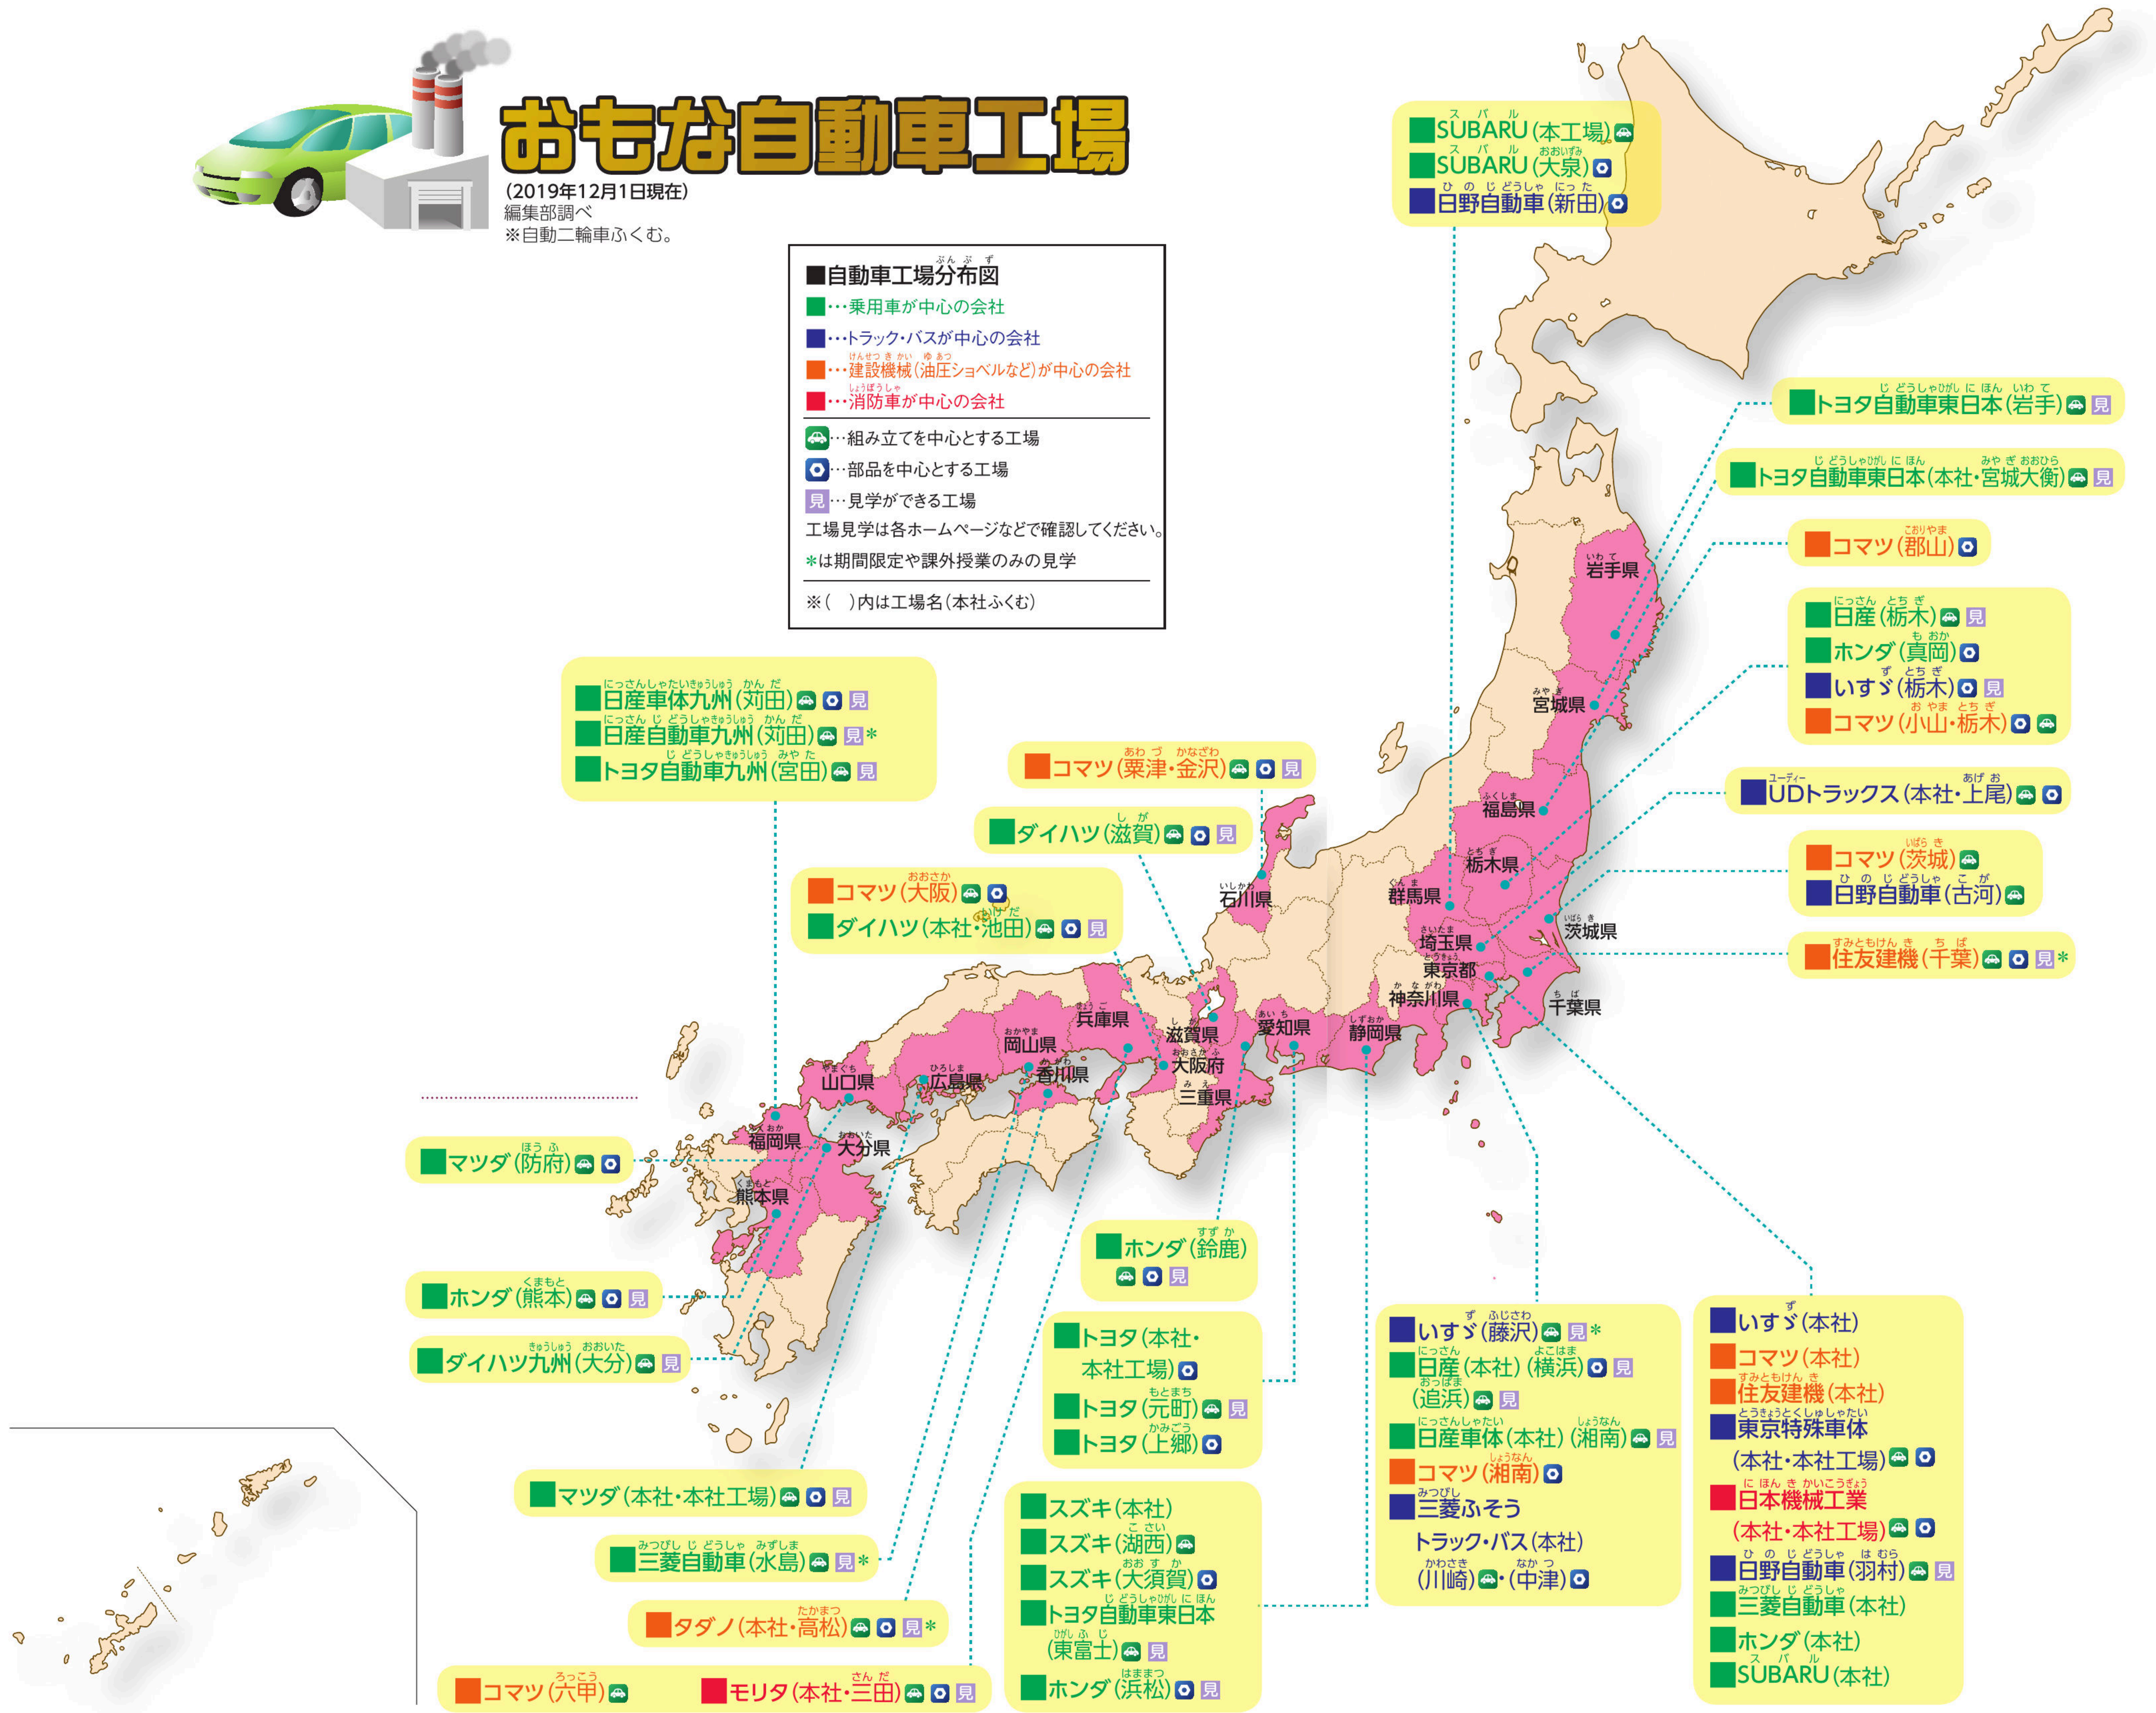

# おもな自動車工場

(2019年12月1日現在)  
編集部調べ  
※自動車ふくむ。

- 自動車工場分布図**
- ...乗用車が中心の会社
  - ...トラック・バスが中心の会社
  - ...建設機械(油圧ショベルなど)が中心の会社
  - ...消防車が中心の会社
  - 🚗...組み立てを中心とする工場
  - 🏭...部品を中心とする工場
  - 👁️...見学ができる工場
- 工場見学は各ホームページなどで確認してください。  
\*は期間限定や課外授業のみの見学  
※( )内は工場名(本社ふくむ)

- 日産車体九州(刈田) 見
- 日産自動車九州(刈田) 見\*
- トヨタ自動車九州(宮田) 見

- コマツ(粟津・金沢) 見

- ダイハツ(滋賀) 見

- コマツ(大阪) 見
- ダイハツ(本社・池田) 見

- マツダ(防府) 見

- ホンダ(熊本) 見

- ダイハツ九州(大分) 見

- マツダ(本社・本社工場) 見

- 三菱自動車(水島) 見\*

- タダノ(本社・高松) 見\*

- コマツ(六甲)
- モリタ(本社・三田) 見

- ホンダ(鈴鹿) 見

- トヨタ(本社・本社工場) 見
- トヨタ(元町) 見
- トヨタ(上郷) 見

- スズキ(本社)
- スズキ(湖西)
- スズキ(大須賀)
- トヨタ自動車東日本(東富士) 見
- ホンダ(浜松) 見

- スバル(本工場)
- スバル(大泉)
- 日野自動車(新田)

- トヨタ自動車東日本(岩手) 見