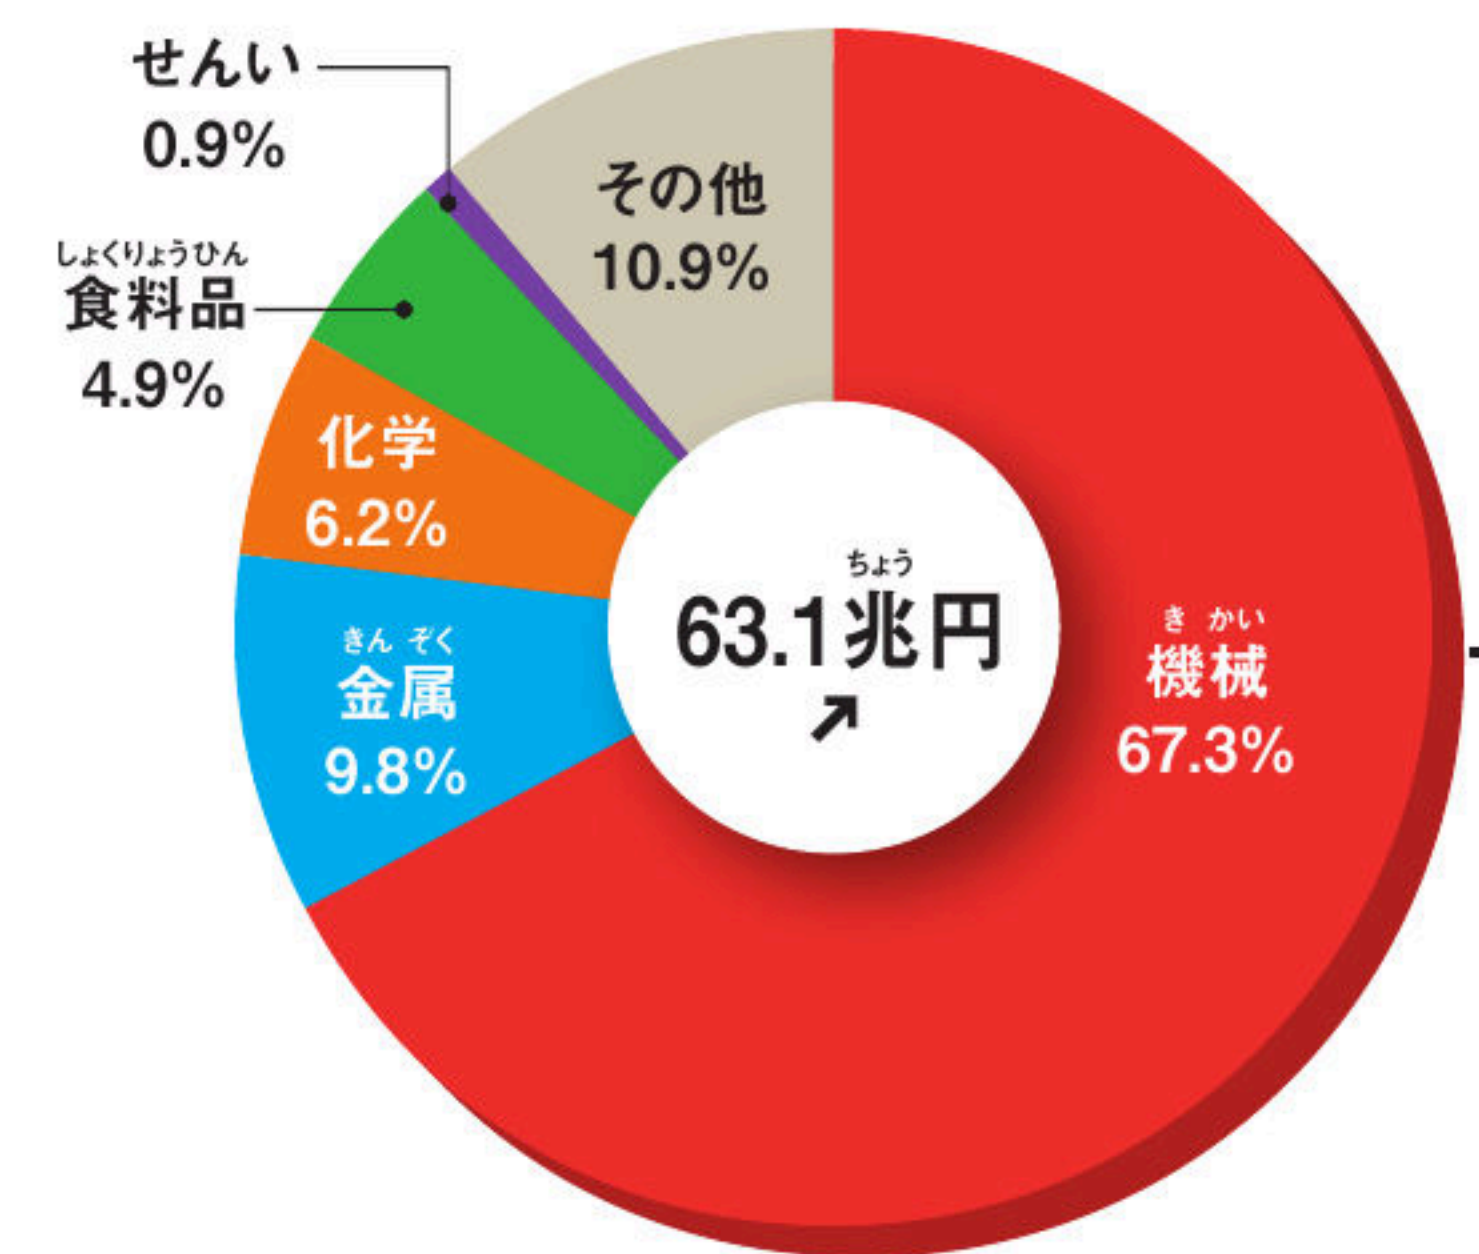

# 工業地帯・工業地域の出荷額

(2017年確報) 工業統計調査(4人以上の工場)

■工業地帯  
 ●工業地域分布  
 ■工業地帯  
 ●工業地域  
 ●その他の工業の  
 さかんな地域  
 ●はその他の地域の  
 中心都市  
 ※↑は前年より増、↓は前  
 年より減、→は前年と同。

ほくりくこうぎょうち いき  
**北陸工業地域**  
 (新潟県・富山県・石川県・福井県)

ちゅうぎょうこうぎょうち たい  
**中京工業地帯**  
 (愛知県・三重県・岐阜県)