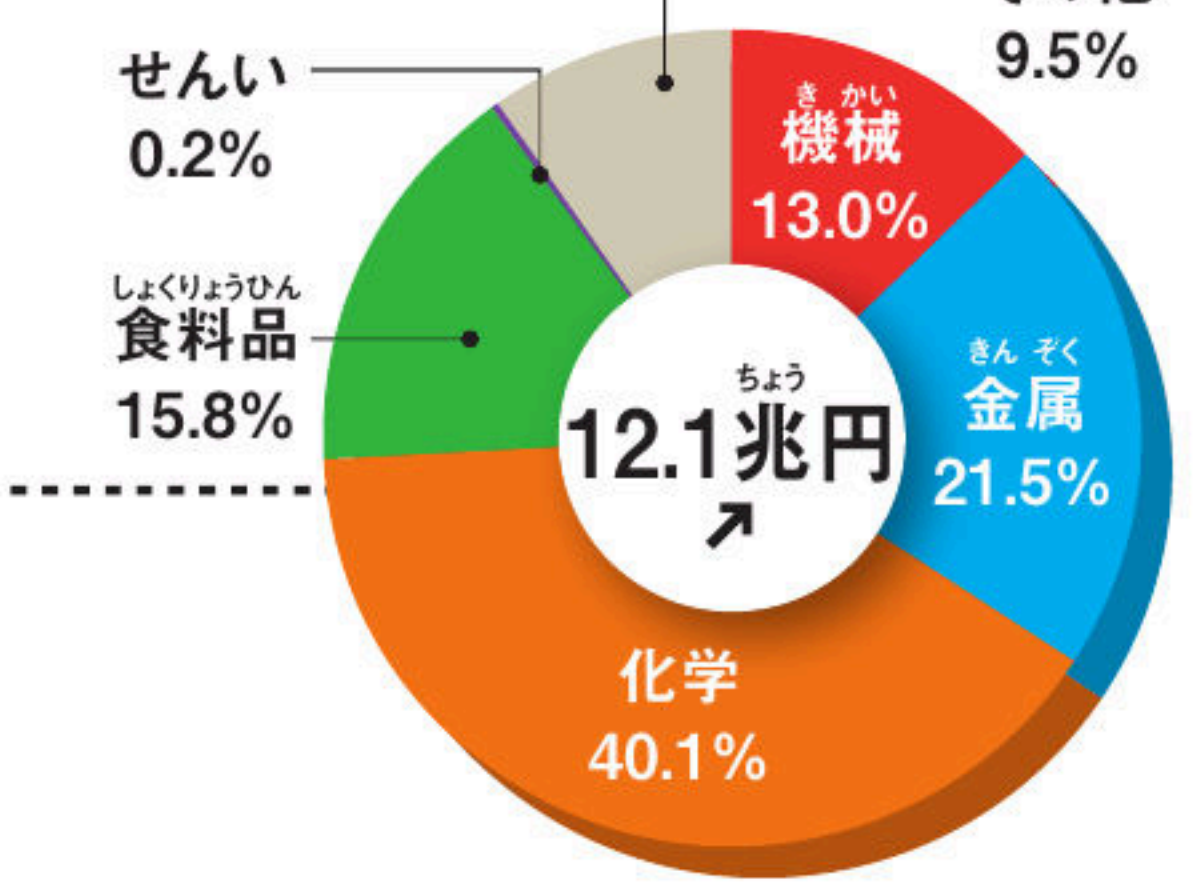

# 工業地帯・工業地域の出荷額

(2017年確報) 工業統計調査(4人以上の工場)

■工業地帯  
 ●工業地域分布  
 ■工業地帯  
 ●工業地域  
 ●その他の工業の  
 さかんな地域  
 ●はその他の地域の  
 中心都市  
 ※↑は前年より増、↓は前  
 年より減、→は前年と同。

ほくりくこうぎょうち いき  
**北陸工業地域**  
 (新潟県・富山県・石川県・福井県)

ちゅうぎょうこうぎょうち たい  
**中京工業地帯**  
 (愛知県・三重県・岐阜県)

ほんしんこうぎょうち たい  
**阪神工業地帯**  
 (大阪府・兵庫県)

きたきゅうしゅうこうぎょうち たい  
**北九州工業地帯**  
 (福岡県)

かんとうないりくこうぎょうち いき  
**関東内陸工業地域**  
 (栃木県・群馬県・埼玉県)

けいようこうぎょうち いき  
**京葉工業地域**  
 (千葉県)

けいひんこうぎょうち たい  
**京浜工業地帯**  
 (東京都・神奈川県)