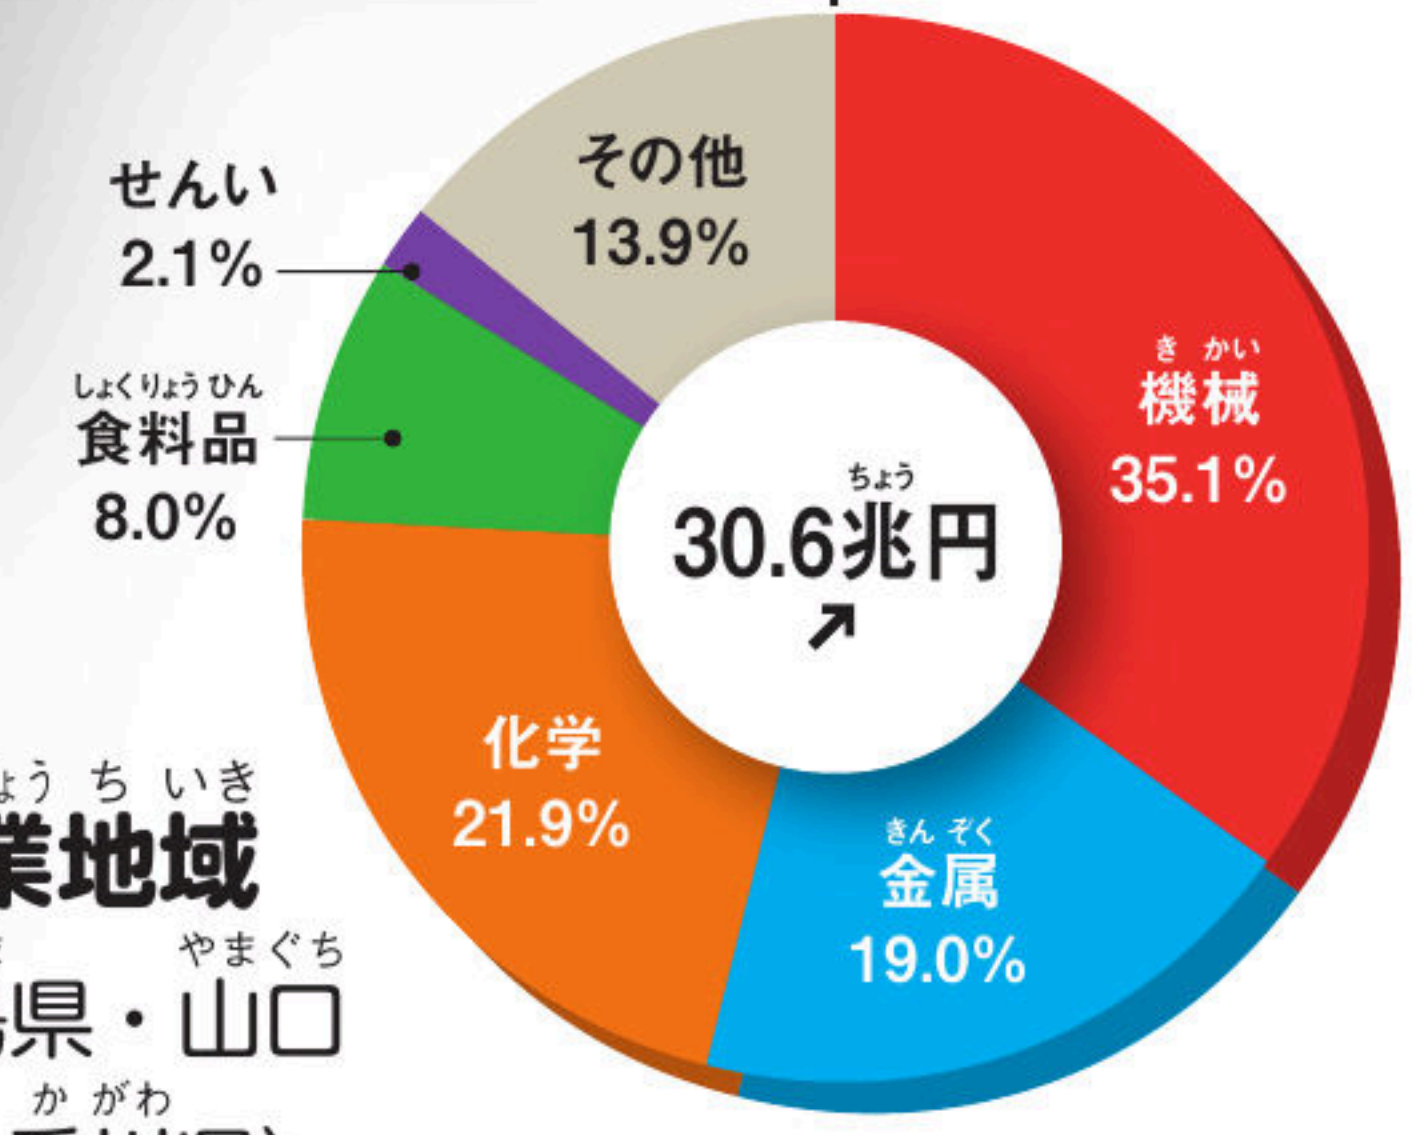

せ とうちこうぎょうち いき
瀬戸内工業地域
(岡山県・広島県・山口
県・愛媛県・香川県)