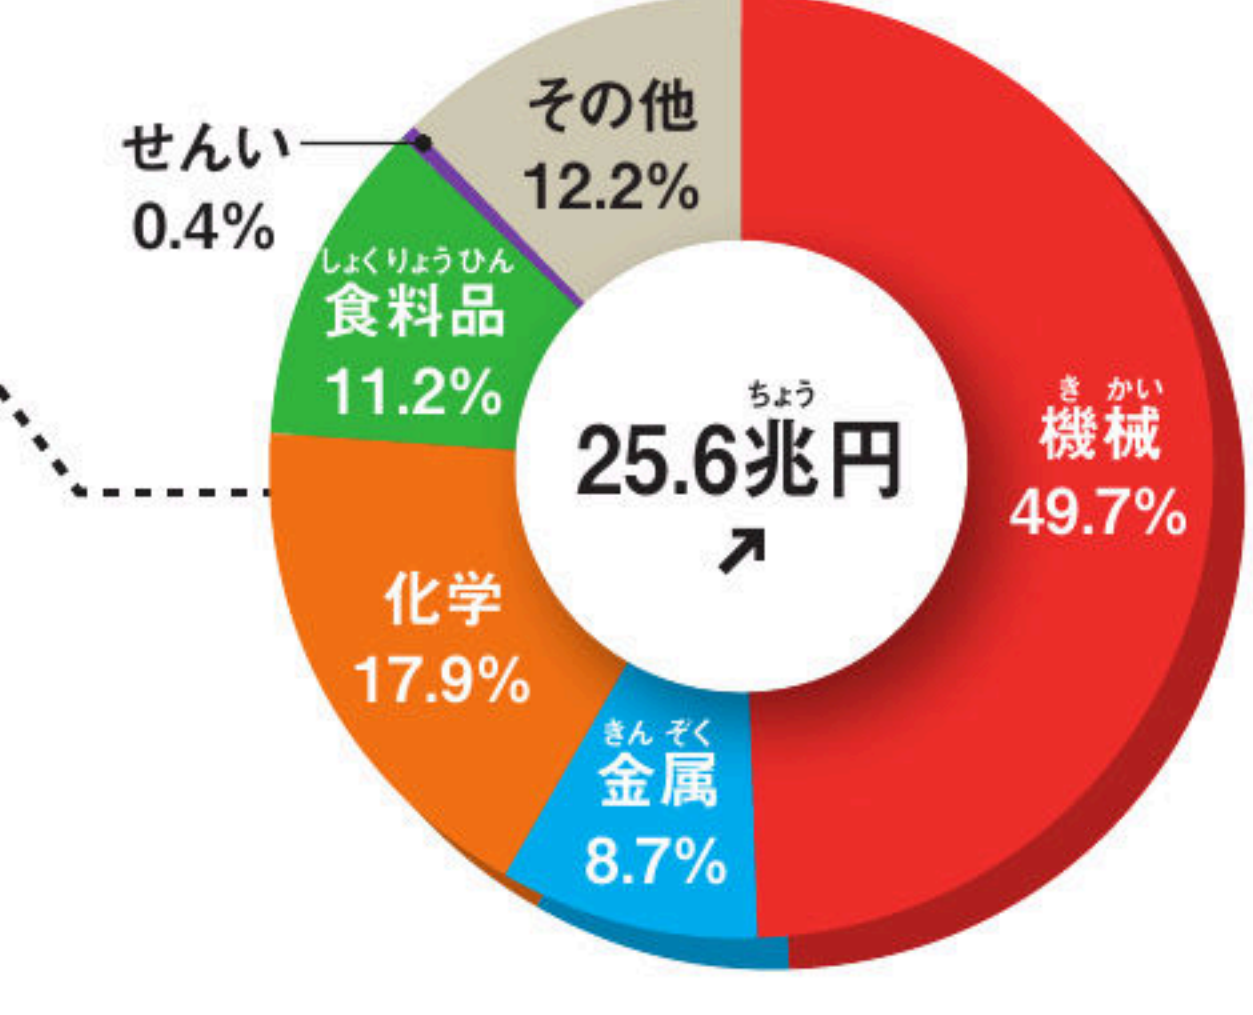

けいひんこうぎょうち たい
京浜工業地帯
(東京都・神奈川県)