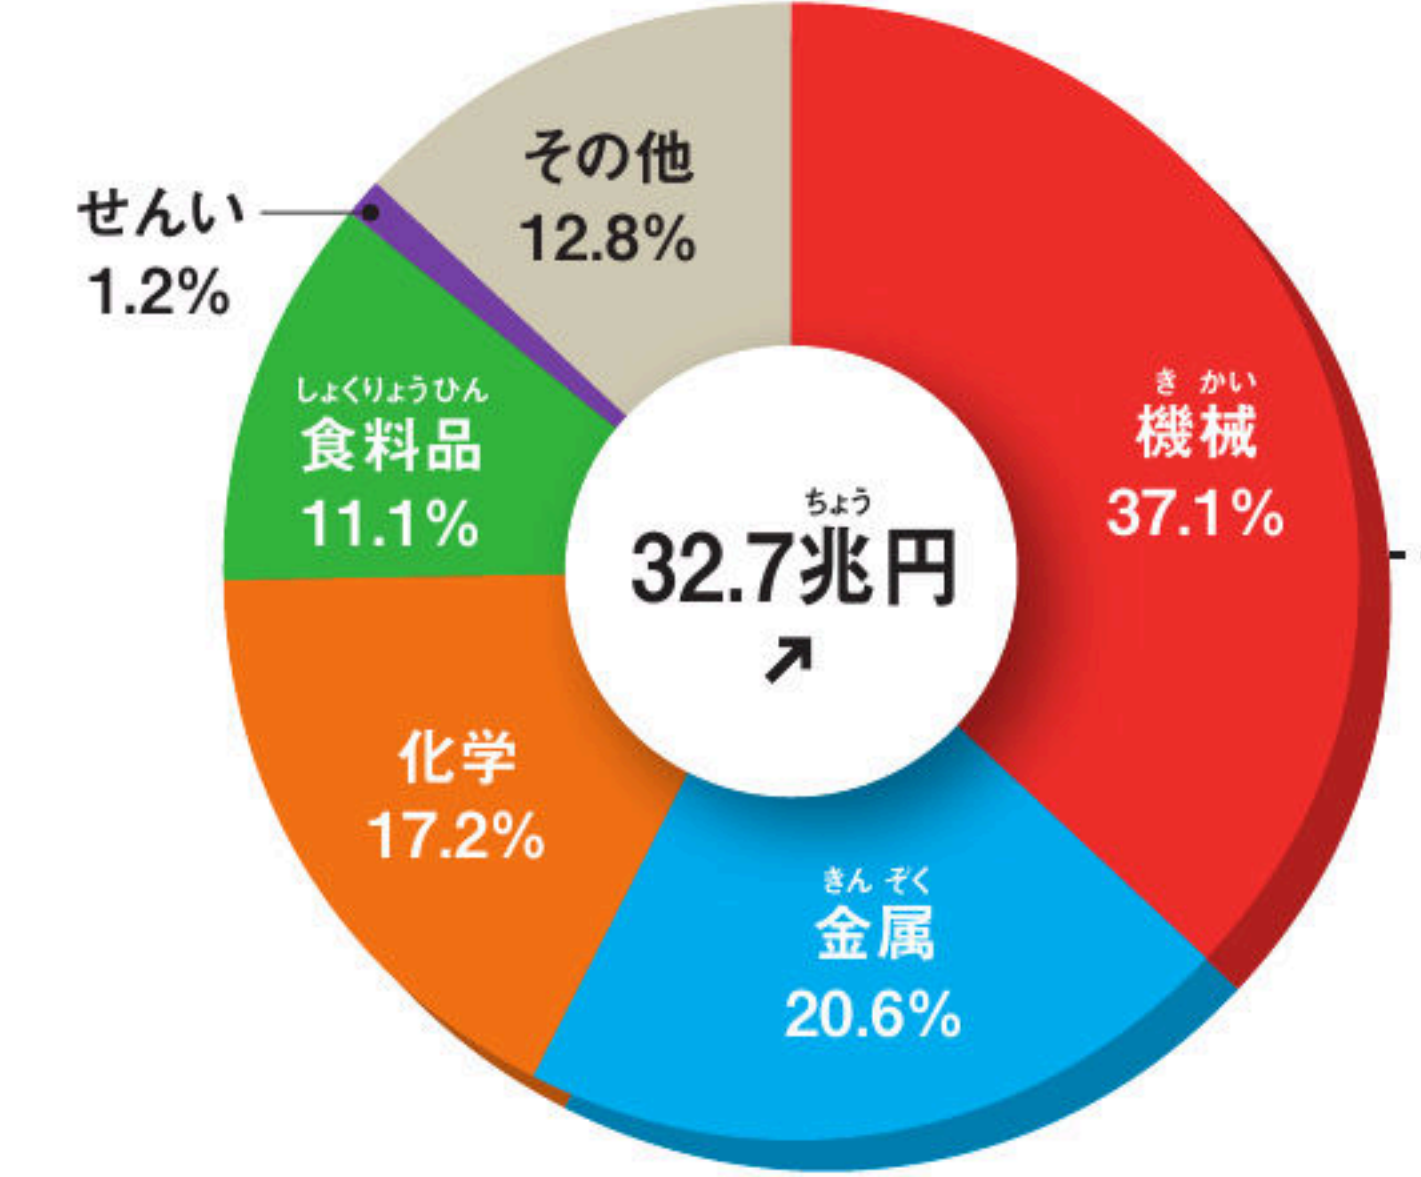

ほんしんこうぎょうち たい
阪神工業地帯
(大阪府・兵庫県)