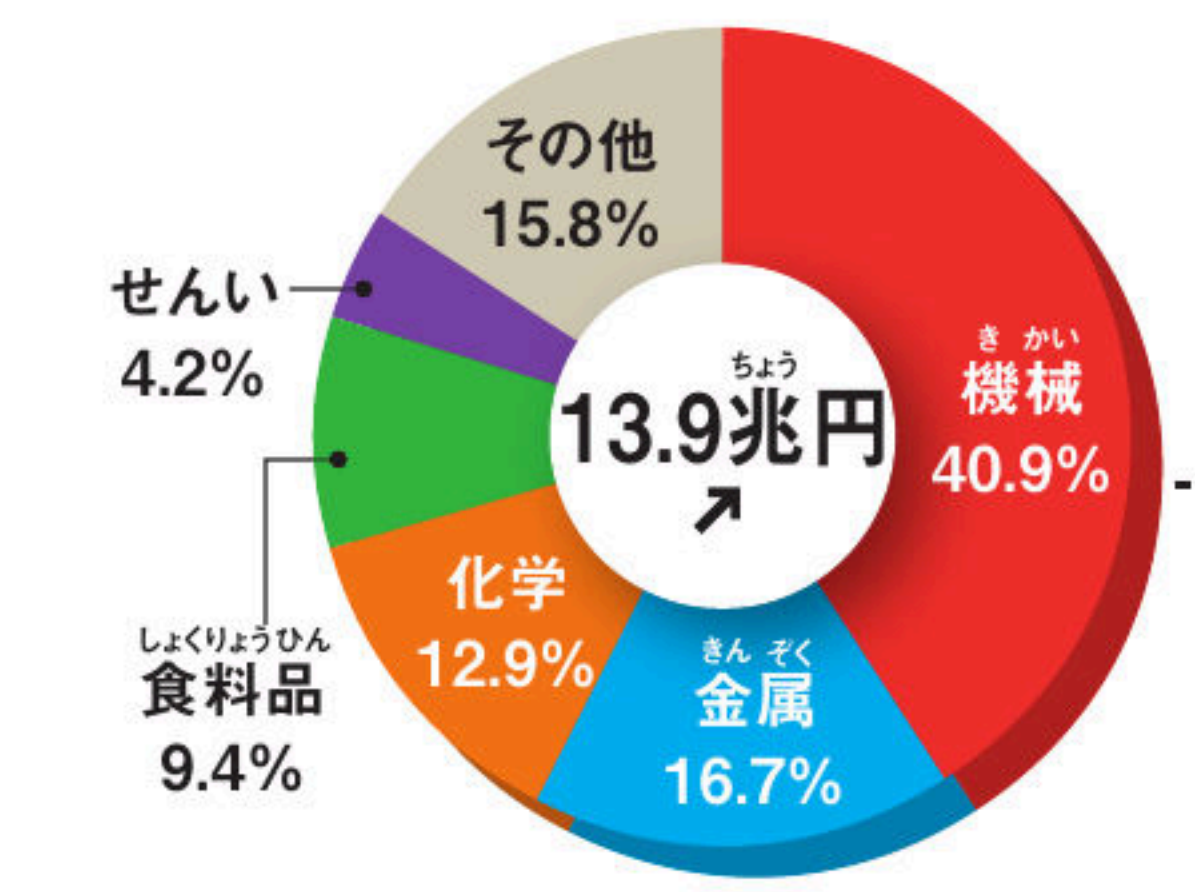

# 工業地帯・工業地域の出荷額

(2017年確報) 工業統計調査(4人以上の工場)

■工業地帯  
 ●工業地域分布  
 ■工業地帯  
 ●工業地域  
 ●その他の工業の  
 さかんな地域  
 ●はその他の地域の  
 中心都市  
 ※↑は前年より増、↓は前  
 年より減、→は前年と同。

ほくりくこうぎょうち いき  
**北陸工業地域**  
 (新潟県・富山県・石川県・福井県)

ちゅうぎょうこうぎょうち たい  
**中京工業地帯**  
 (愛知県・三重県・岐阜県)