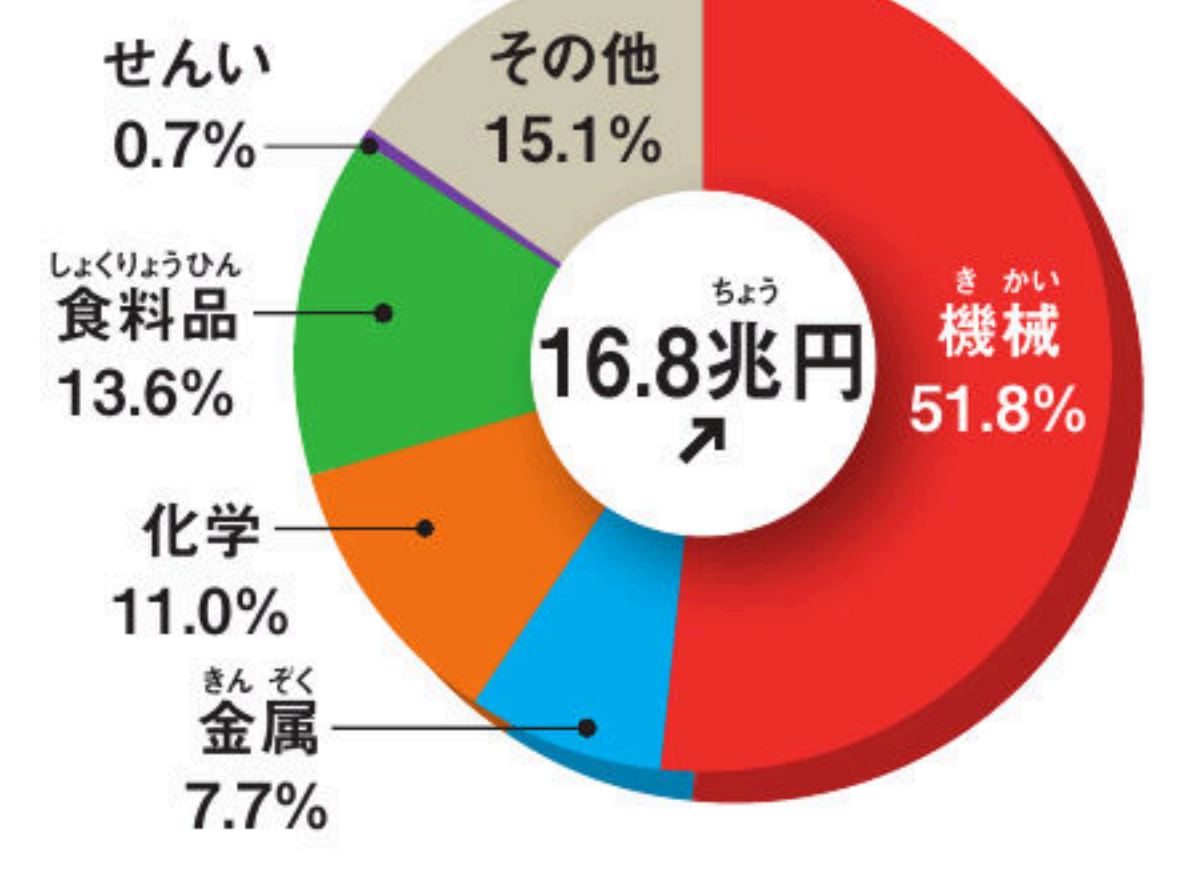

とうかいこうぎょうち いき
東海工業地域
(静岡県)