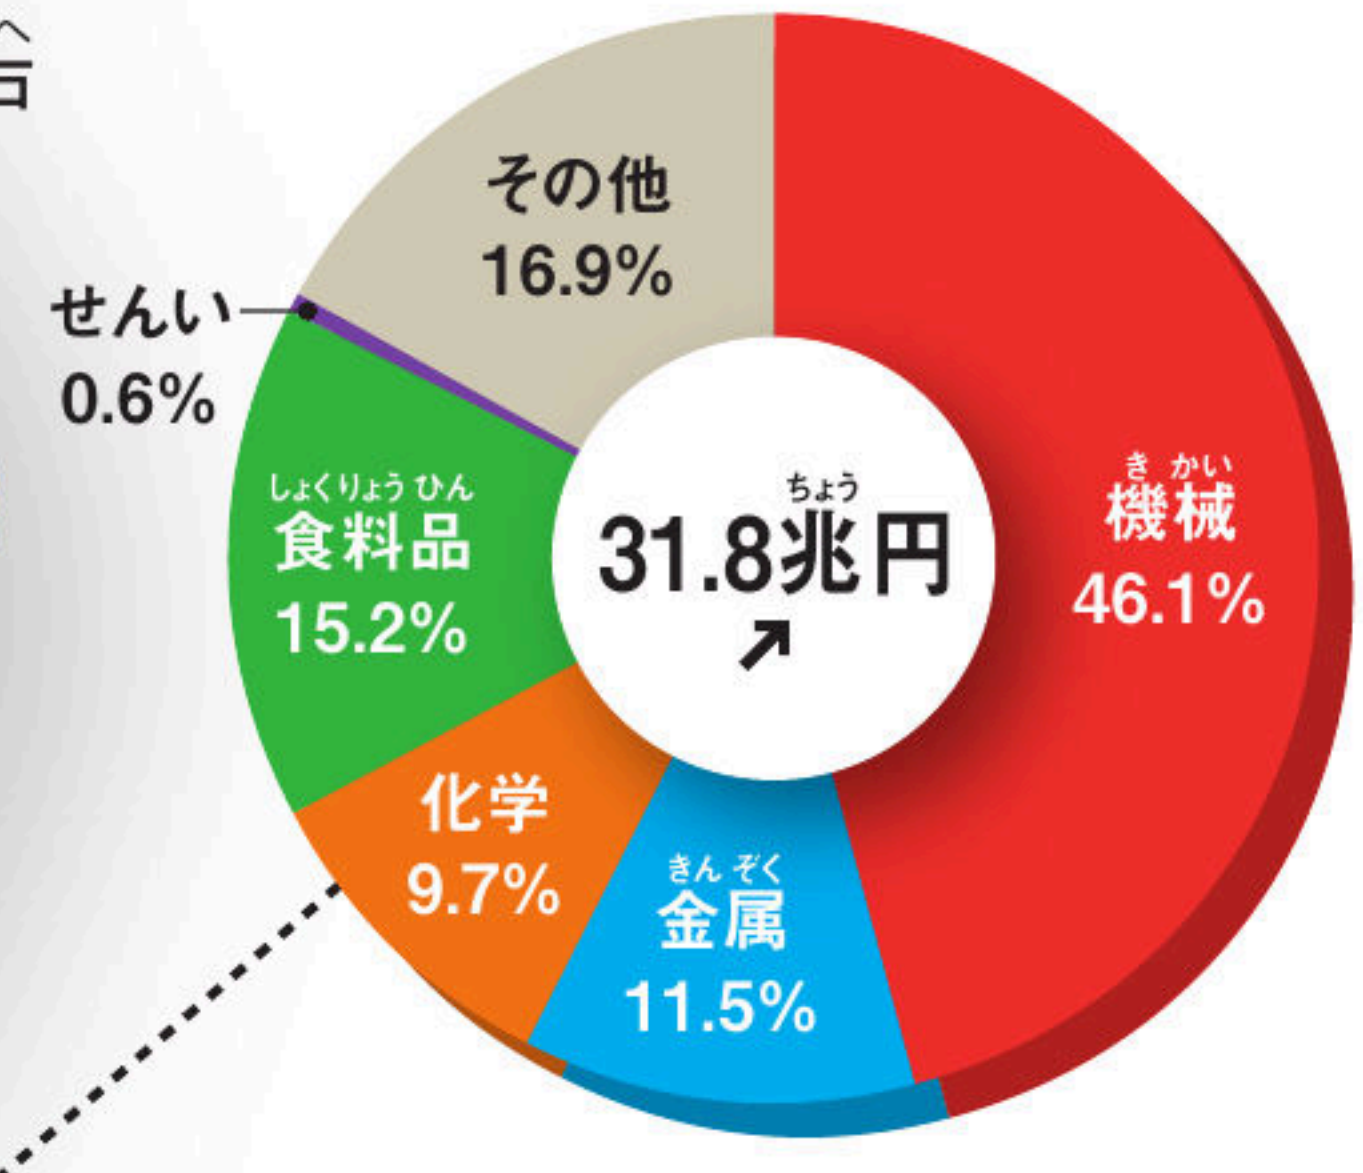

かんとうないりくこうぎょうち いき
関東内陸工業地域
(栃木県・群馬県・埼玉県)