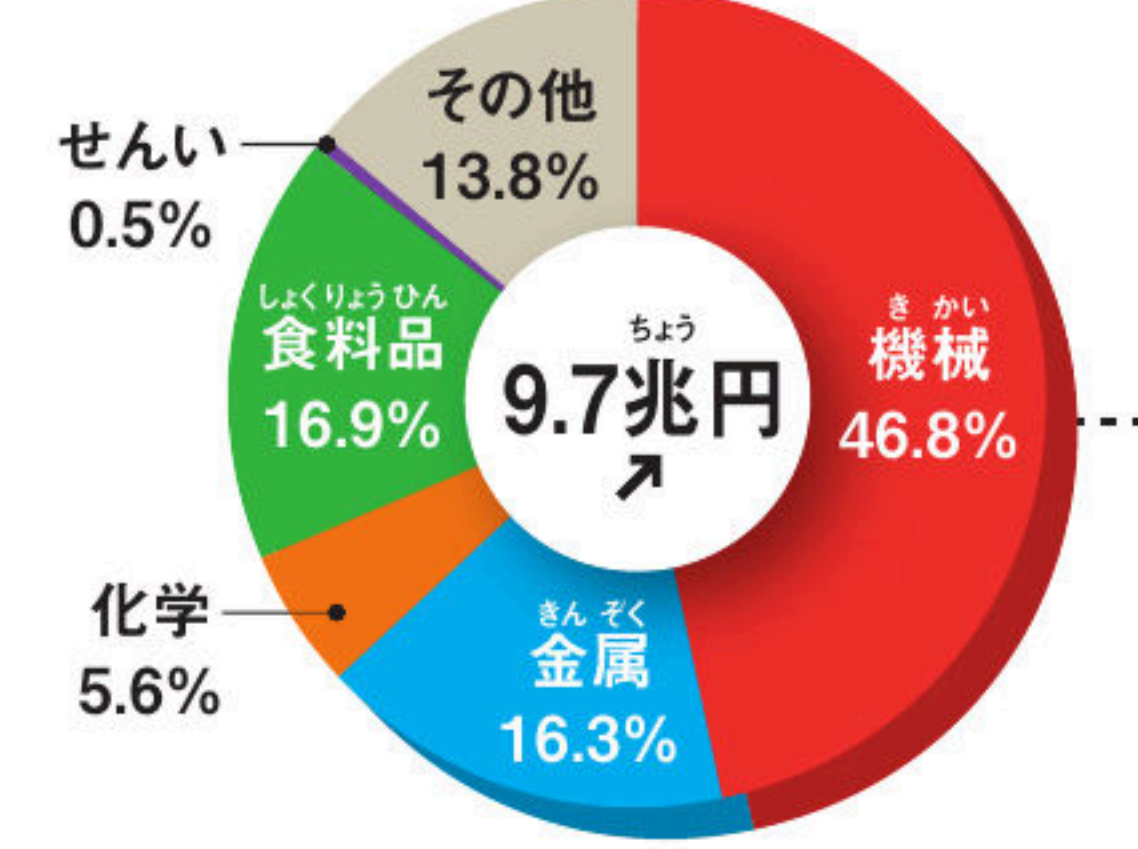

きたきゅうしゅうこうぎょうち たい
北九州工業地帯
(福岡県)