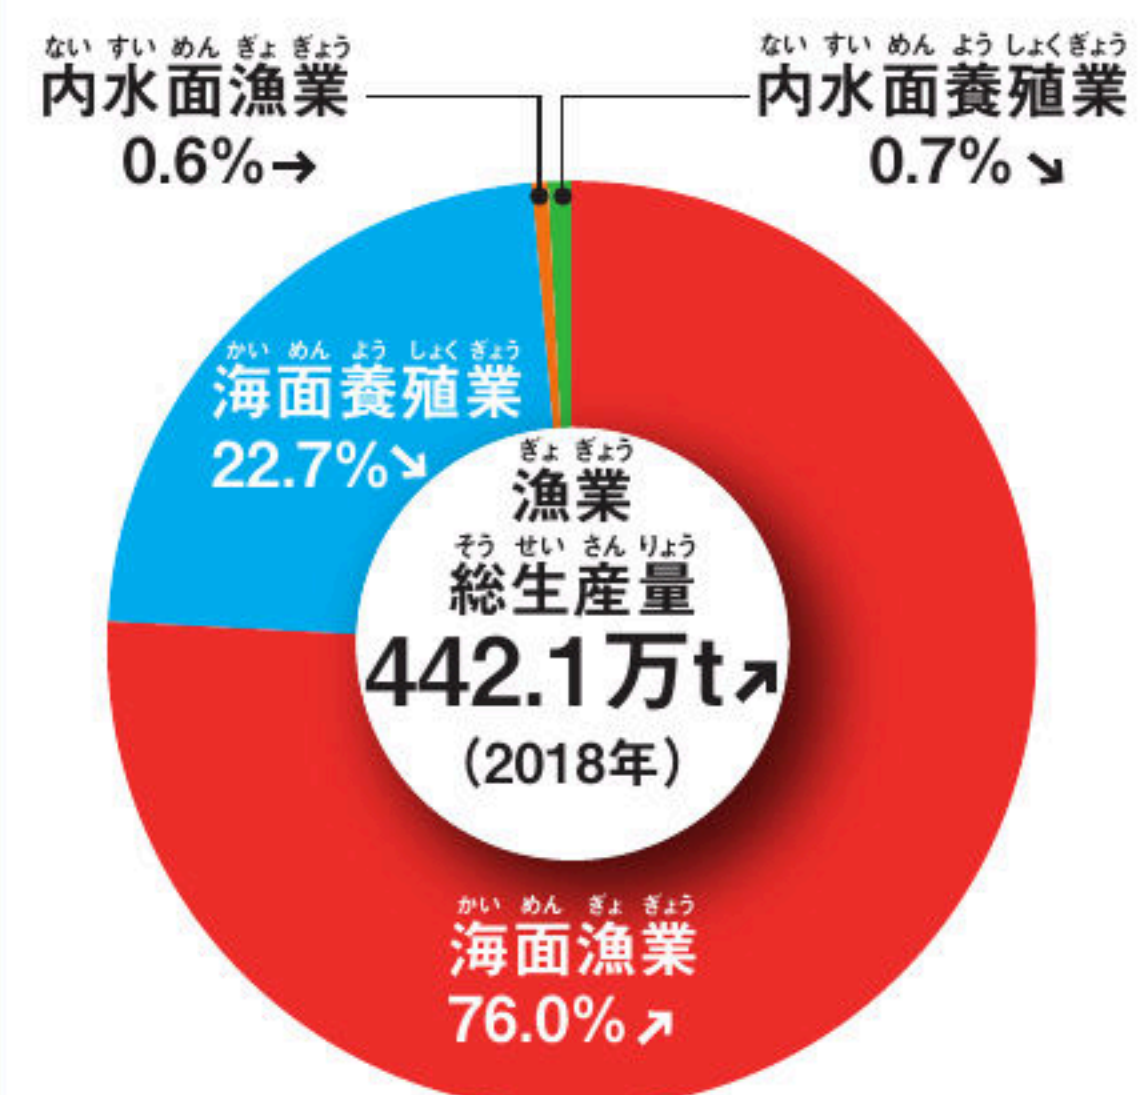

ようしよくぎょぎょう わりあい 養殖漁業の割合

農林水産省「農林水産統計」

ぎょぎょう やく
漁業全体の約 23%を海面養殖業がしめ
ないすいめんぎょぎょう か せん
る。内水面漁業とは河川や湖などを利
よう
用しておこなう漁業のこと。