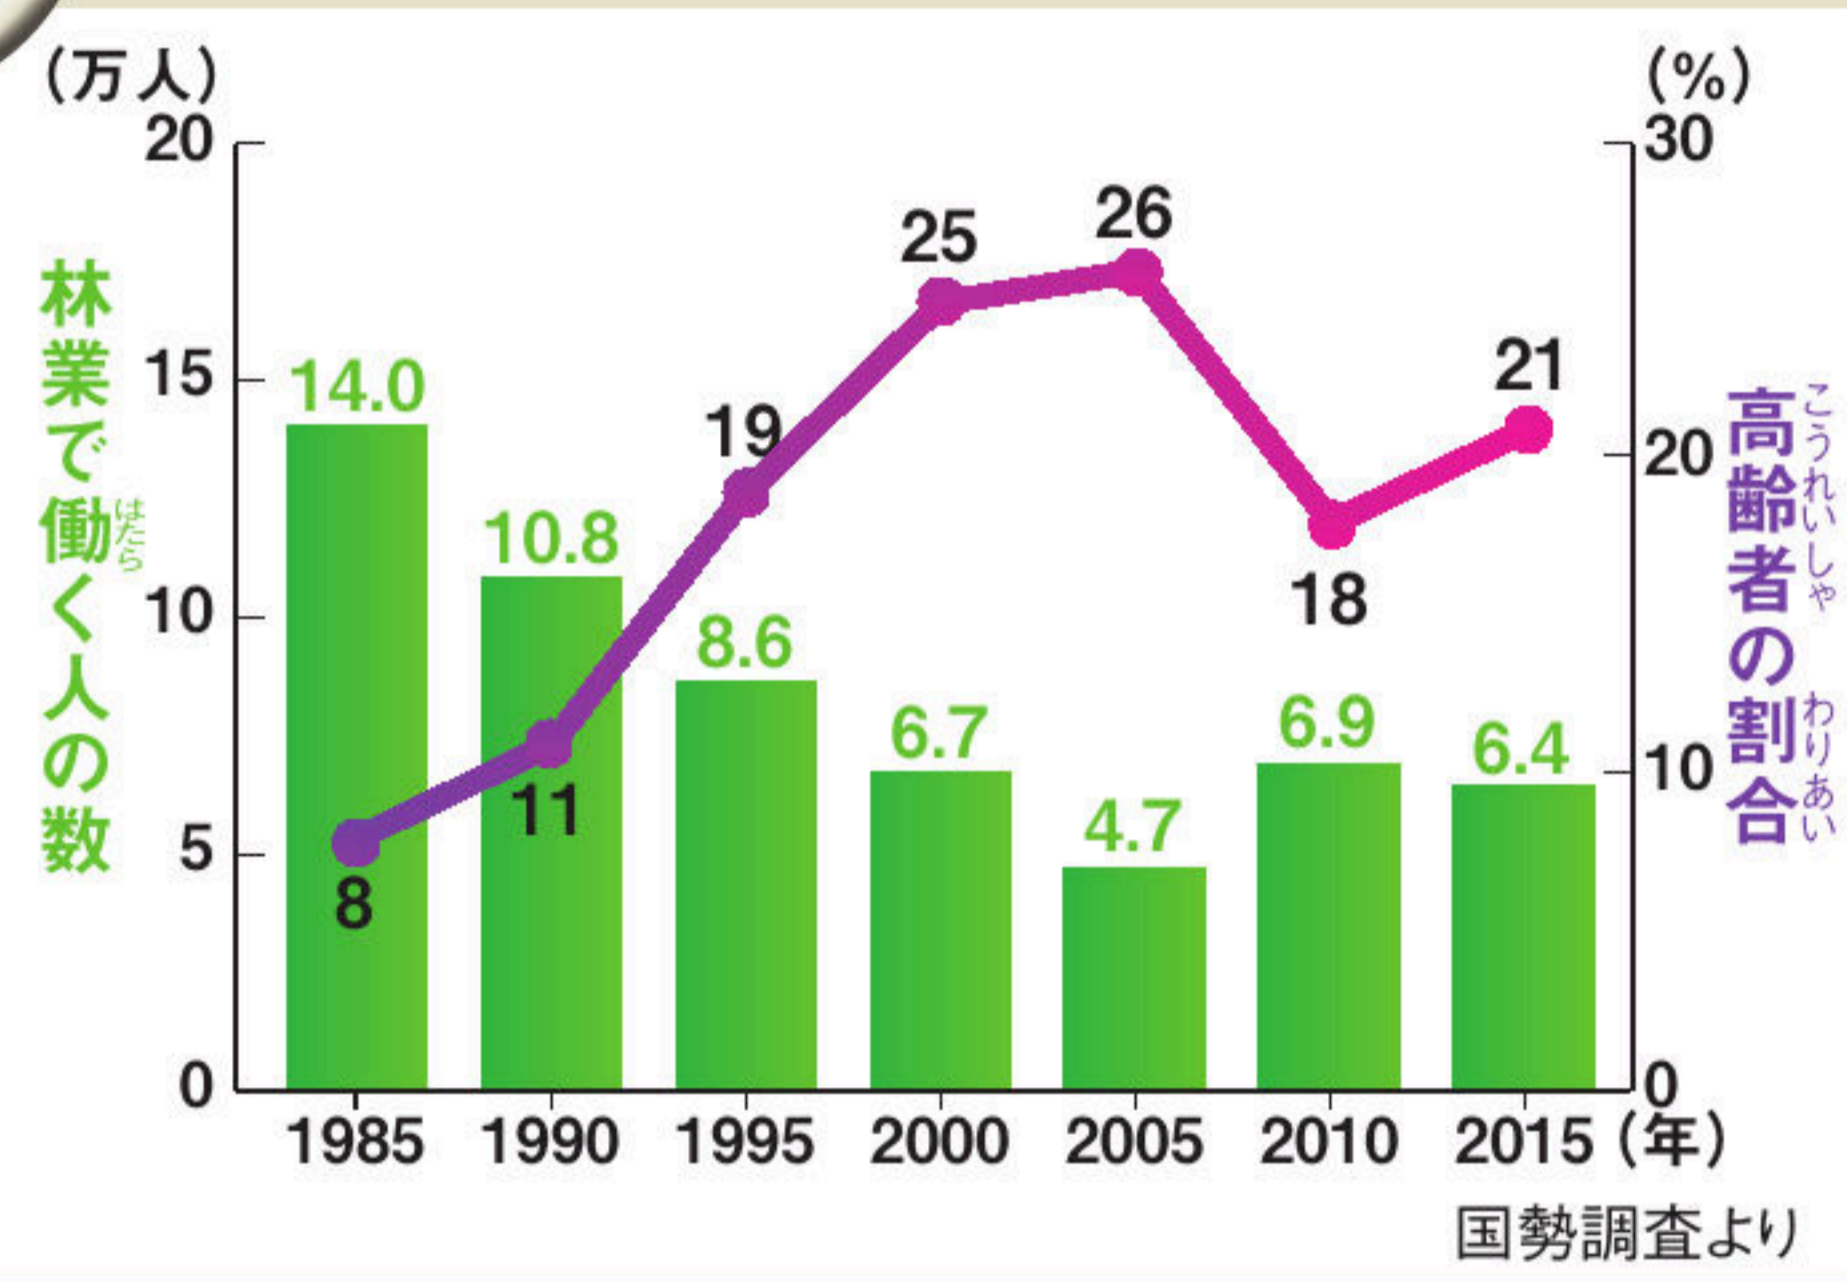

## 林業で働く人の変化

働く人の数は2010年に増加したが、2015年には減少した。65歳以上の割合はふえている。