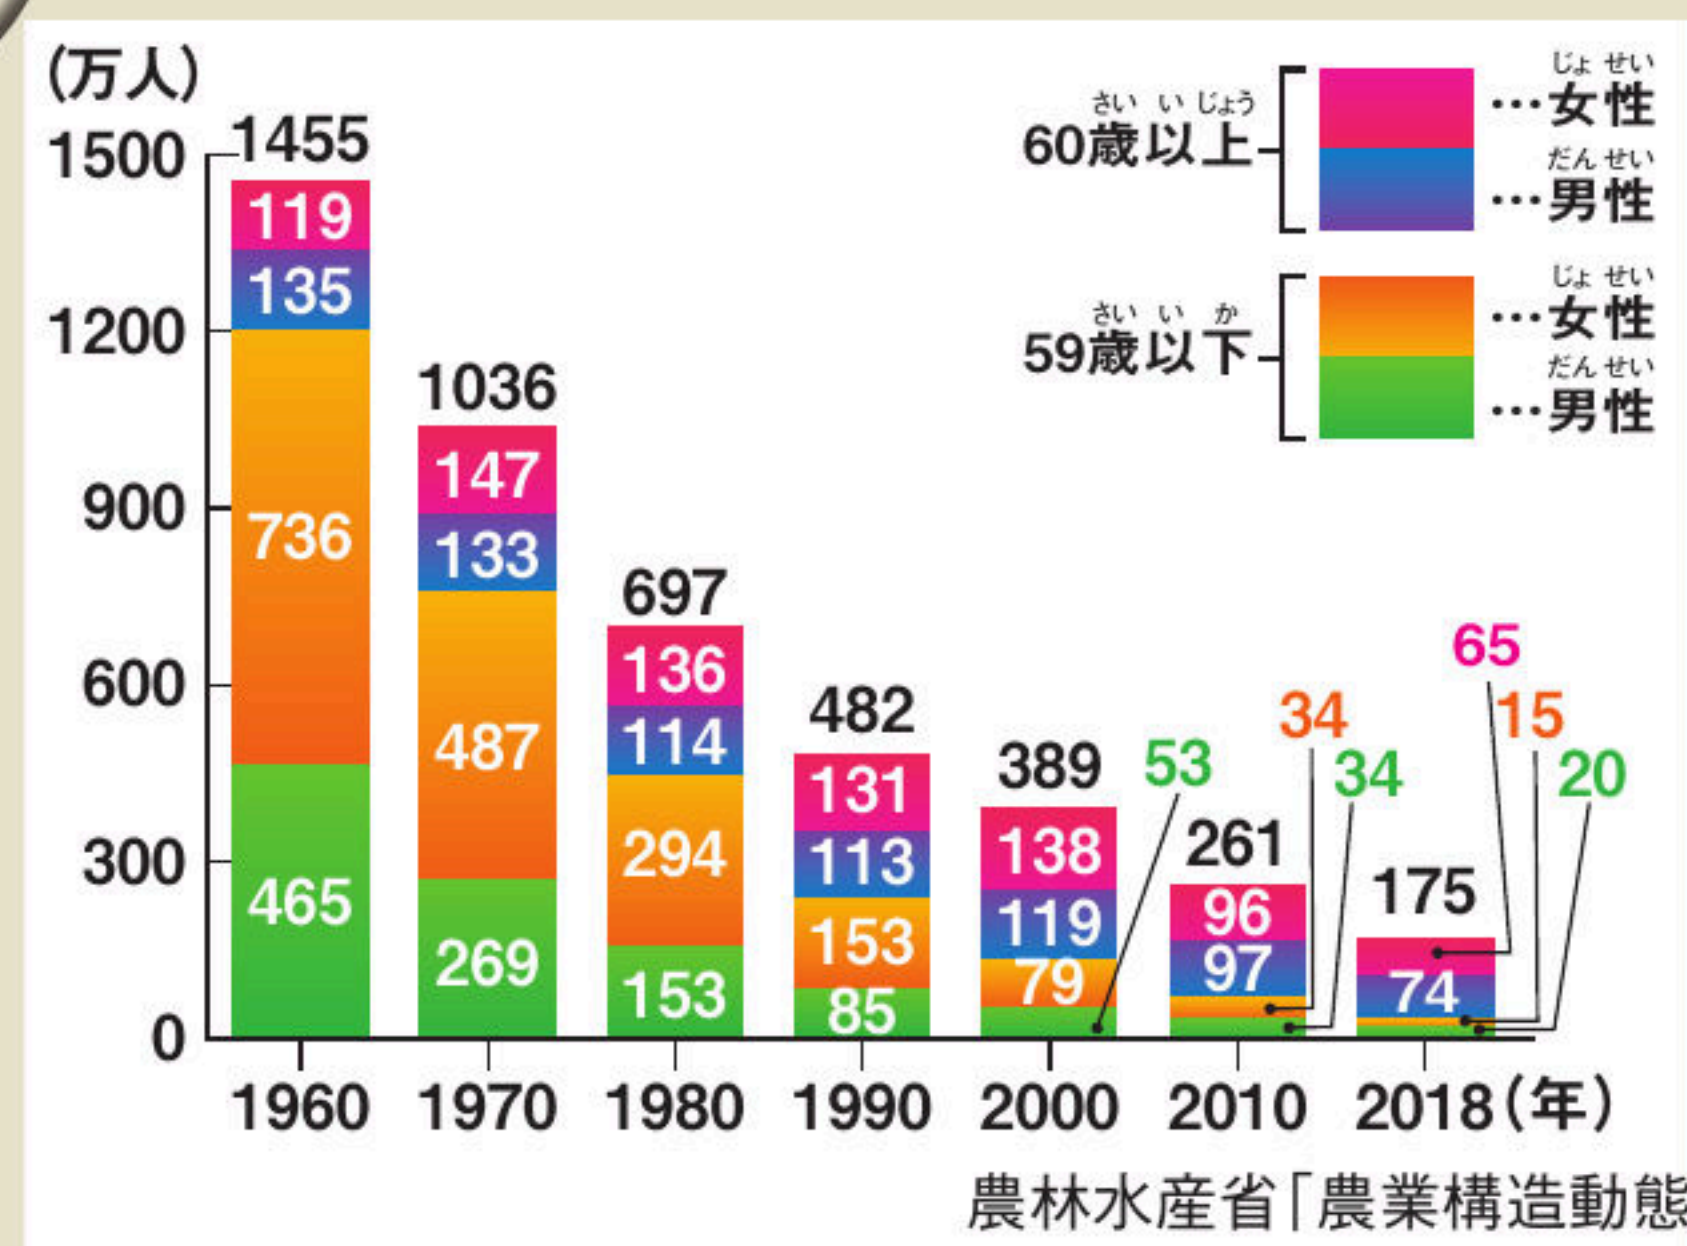

## はたら へん か 農業で働く人の変化

はたら へん か  
農業で働く人はへりつづけ、2018年には約175万人となった。その約80%が60歳以上の高齢者だ。