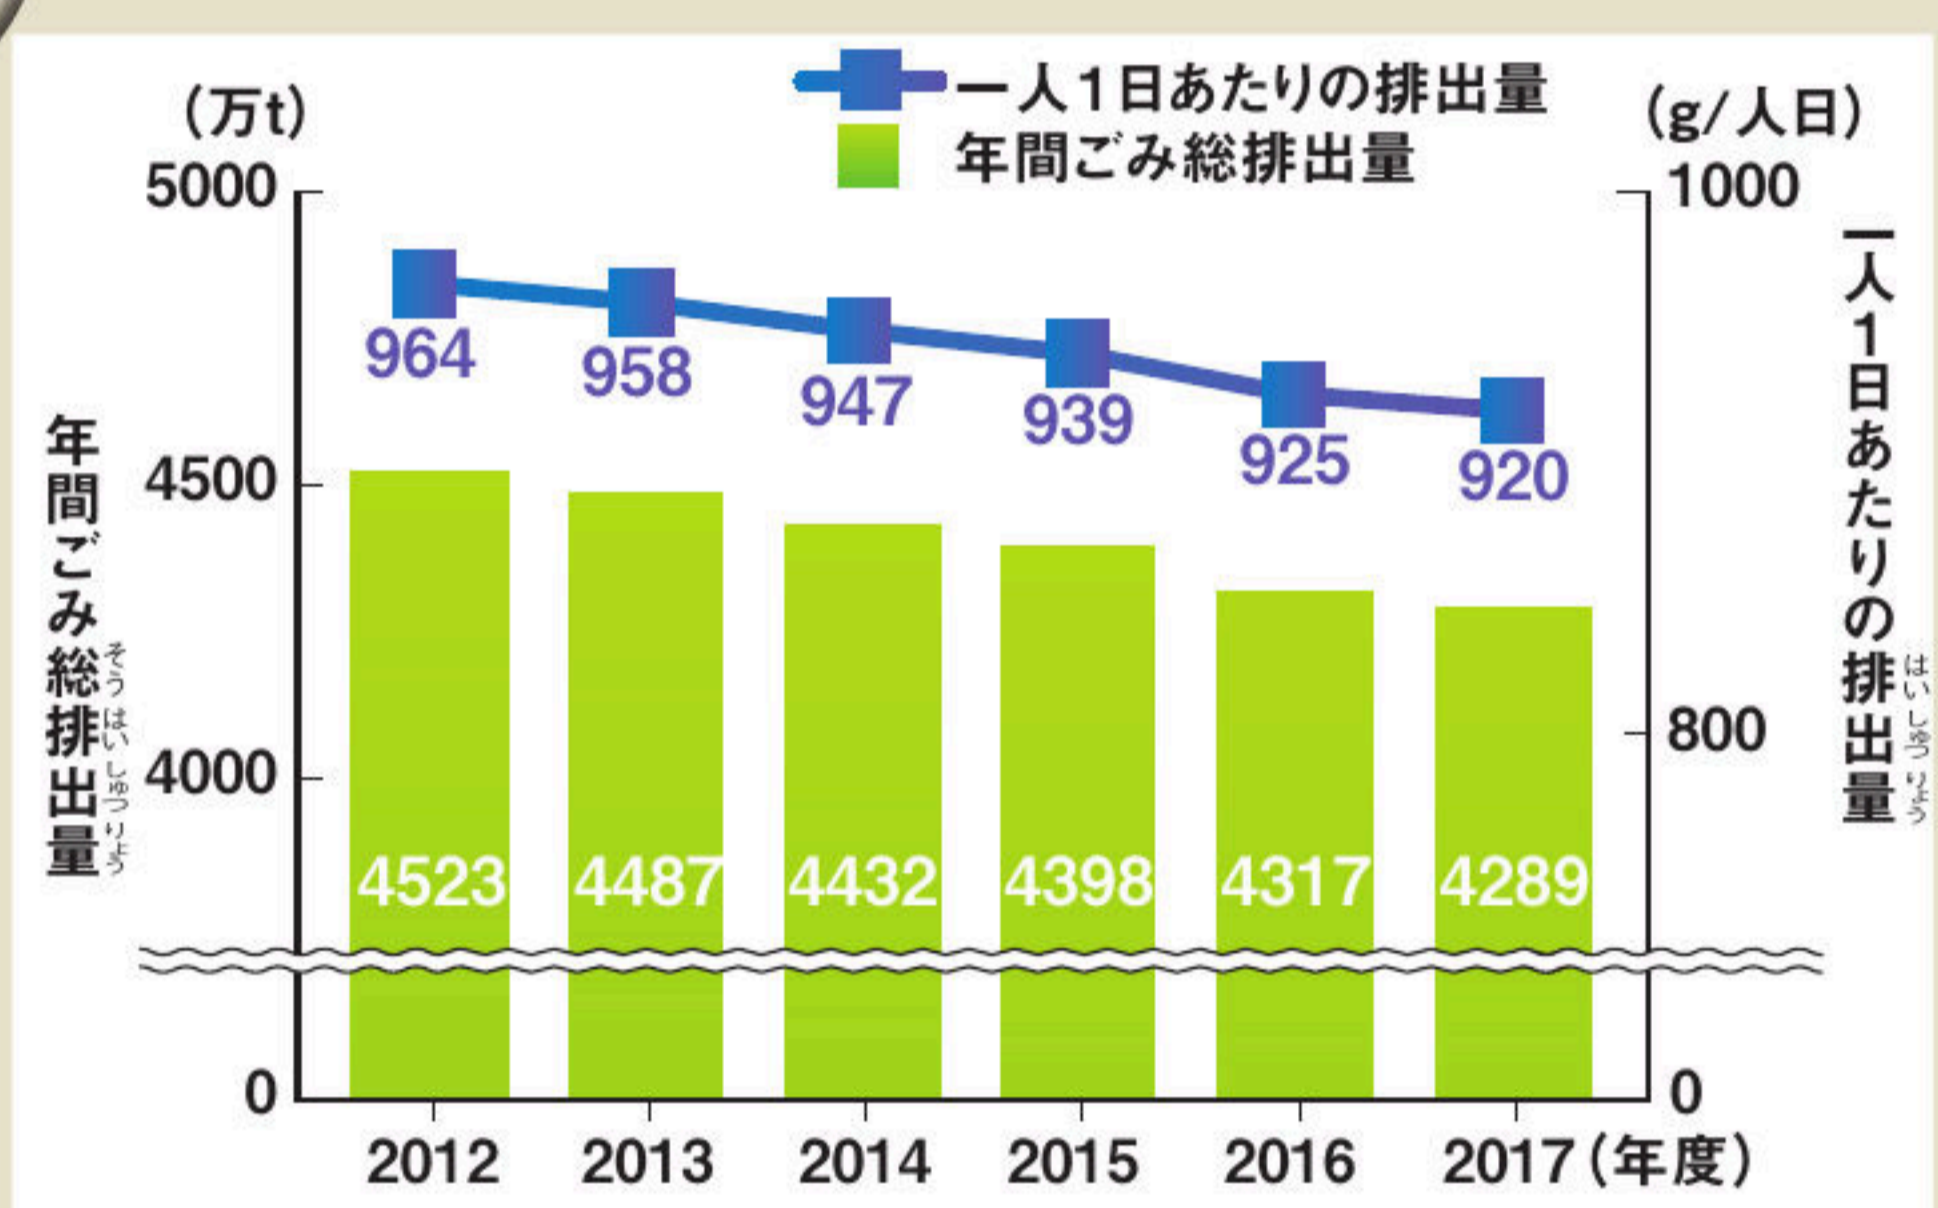

ごみの排出量の変化

環境省資料

※一人1日あたりの排出量(日本に住む外国人人口をふくむ)

ごみ問題が身近となり、ごみ袋を有料化する市町村がふえた。ごみの排出量と一人1日あたりの排出量は、ともに少しずつへっている。