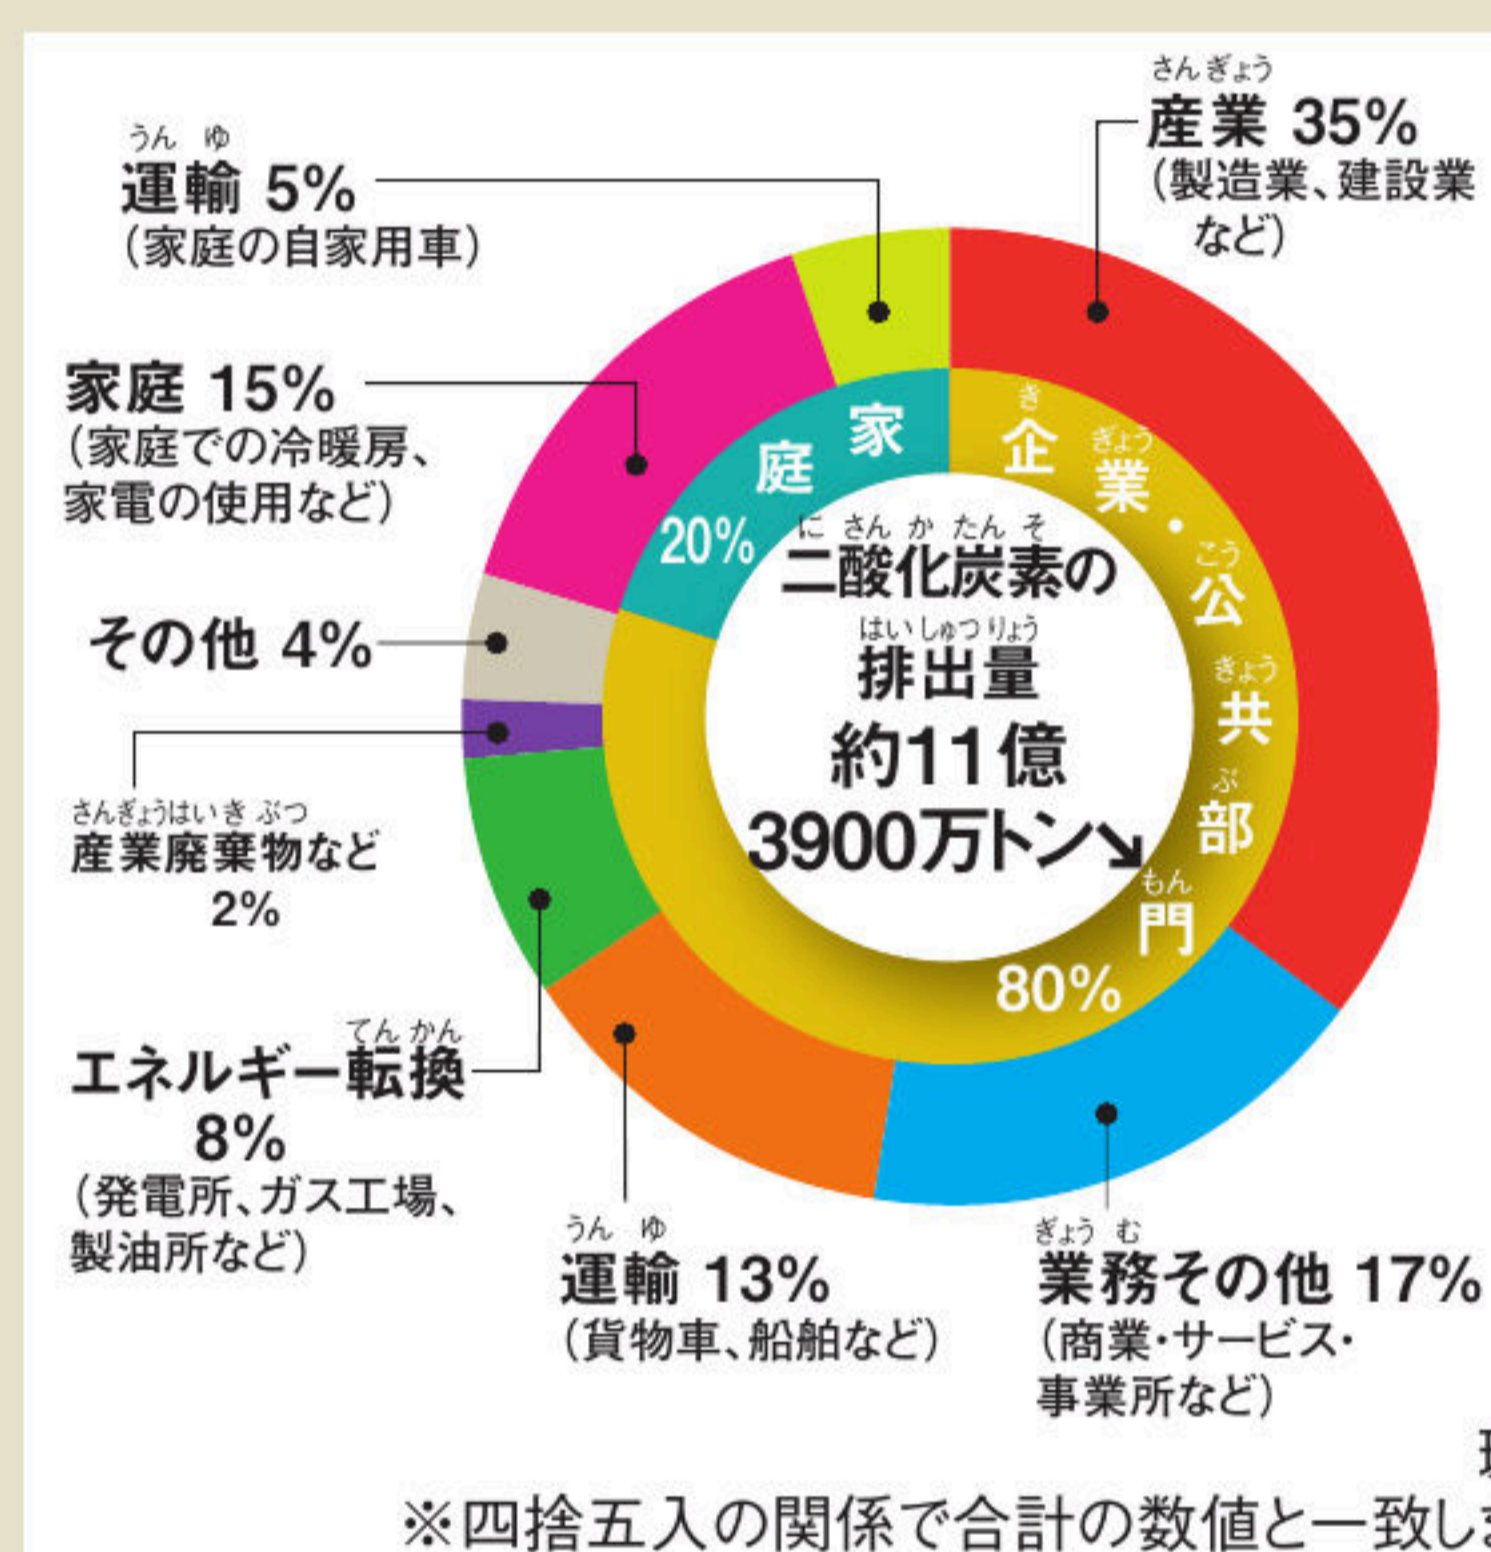

にさんかたんそはいしゅつりょう 二酸化炭素排出量の 内わけ

(2018年度/速報値)

にさんかたんそはいしゅつりょう ぜんはいしゅつりょう やく
家庭からの二酸化炭素排出量は、全排出量の約2
わり割をしめる。