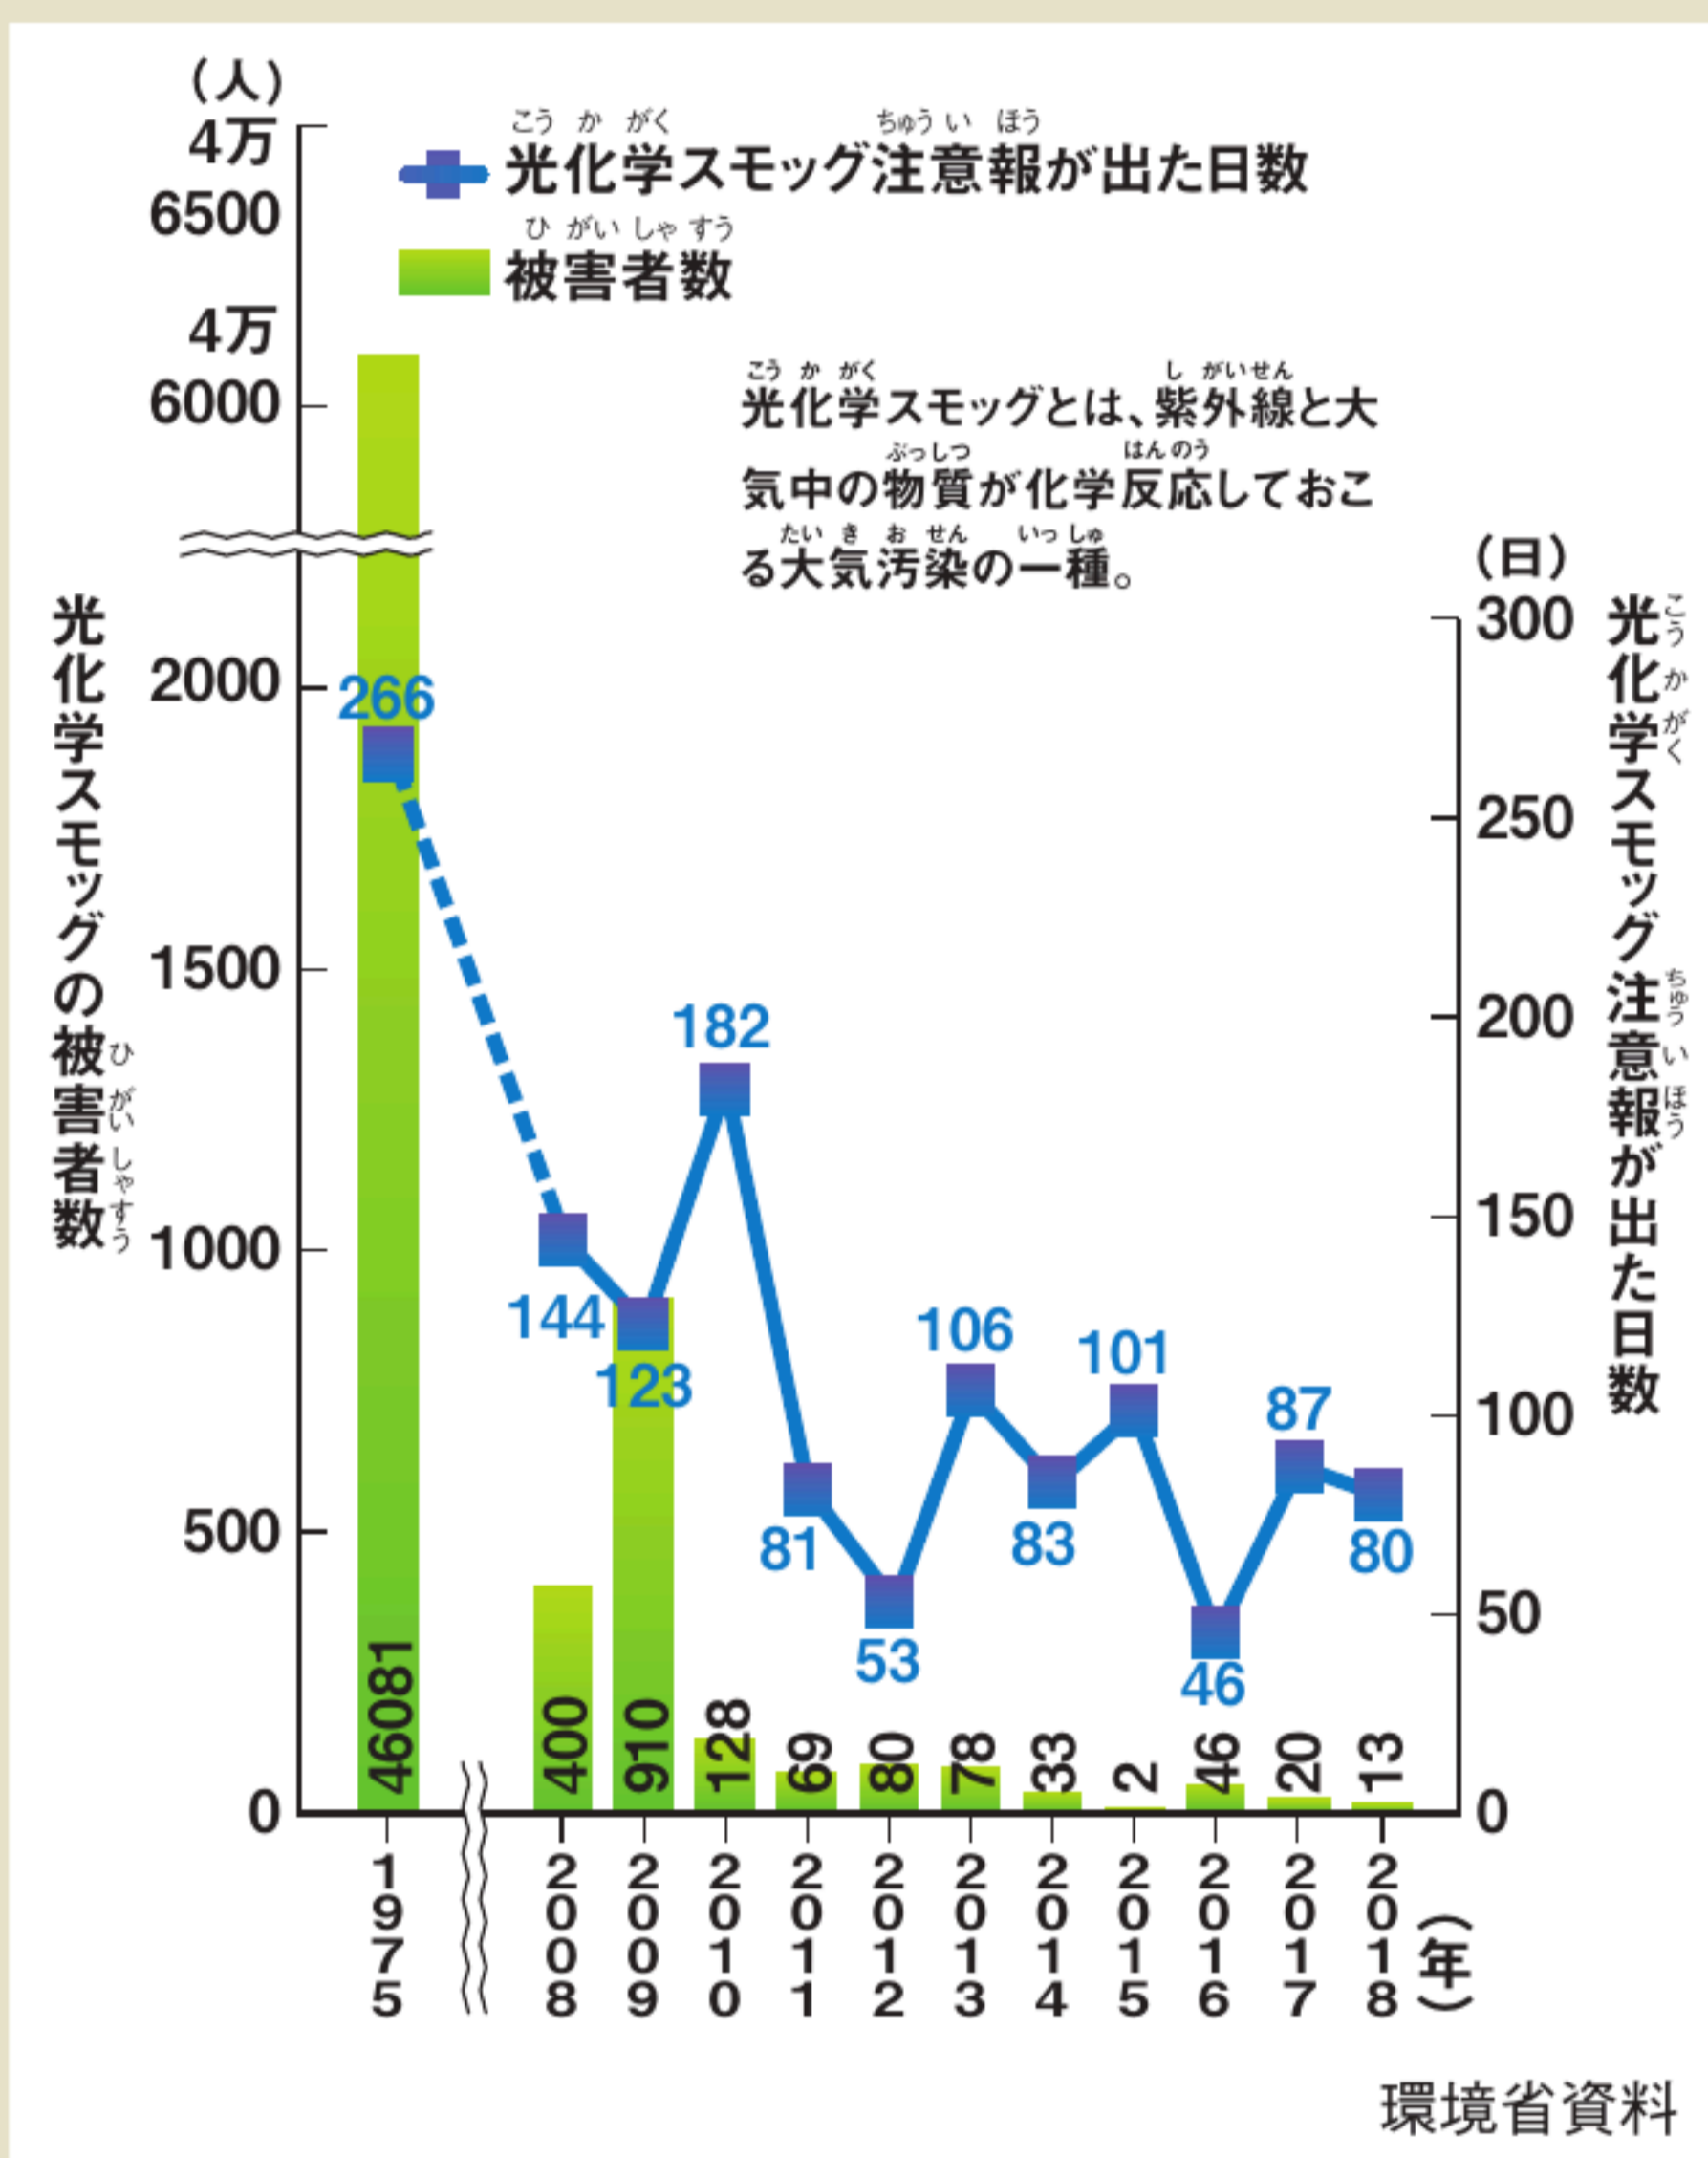

光化学スモッグ注意報が出た日数と被害者数

2018年は、19の都府県で注意報が出た。最大は岡山県で12日、次が埼玉県で10日発令された。