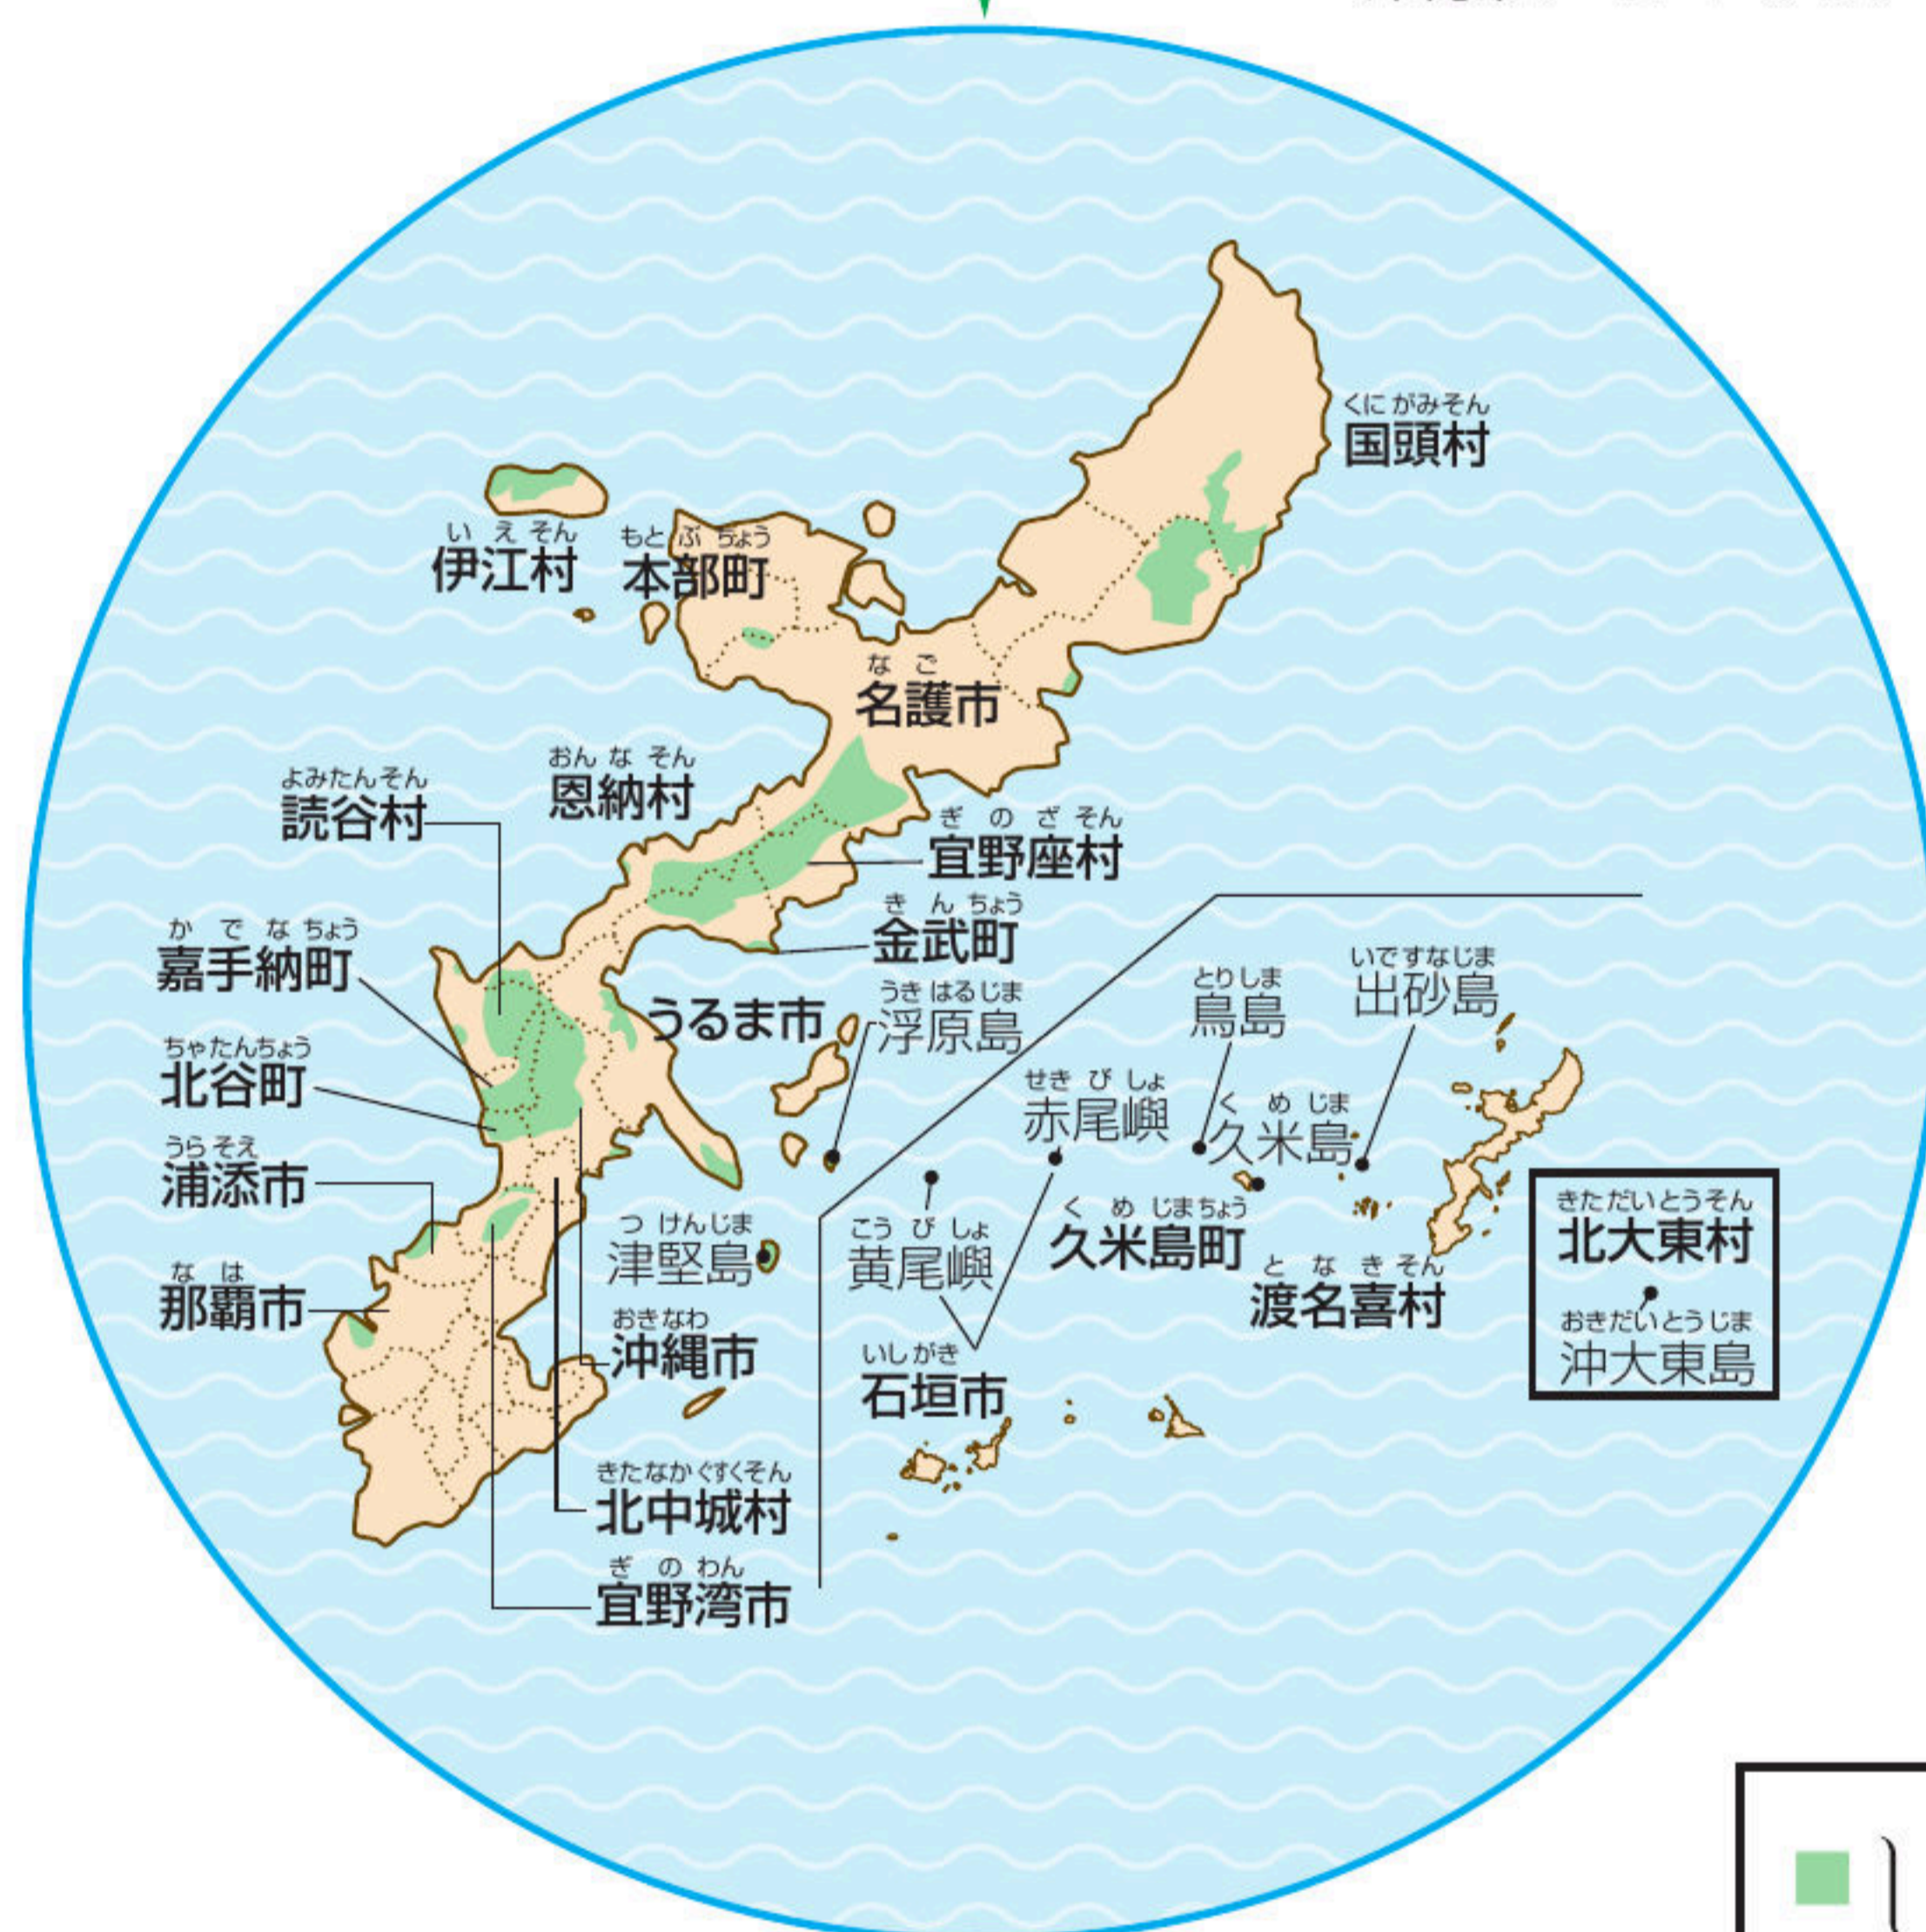

 おきなわ ぐんきち
沖縄のアメリカ軍基地 (2018年)

沖縄県ホームページより

 } アメリカ軍基地の
 } あるところ
 ※市町村名は基地のある市町村