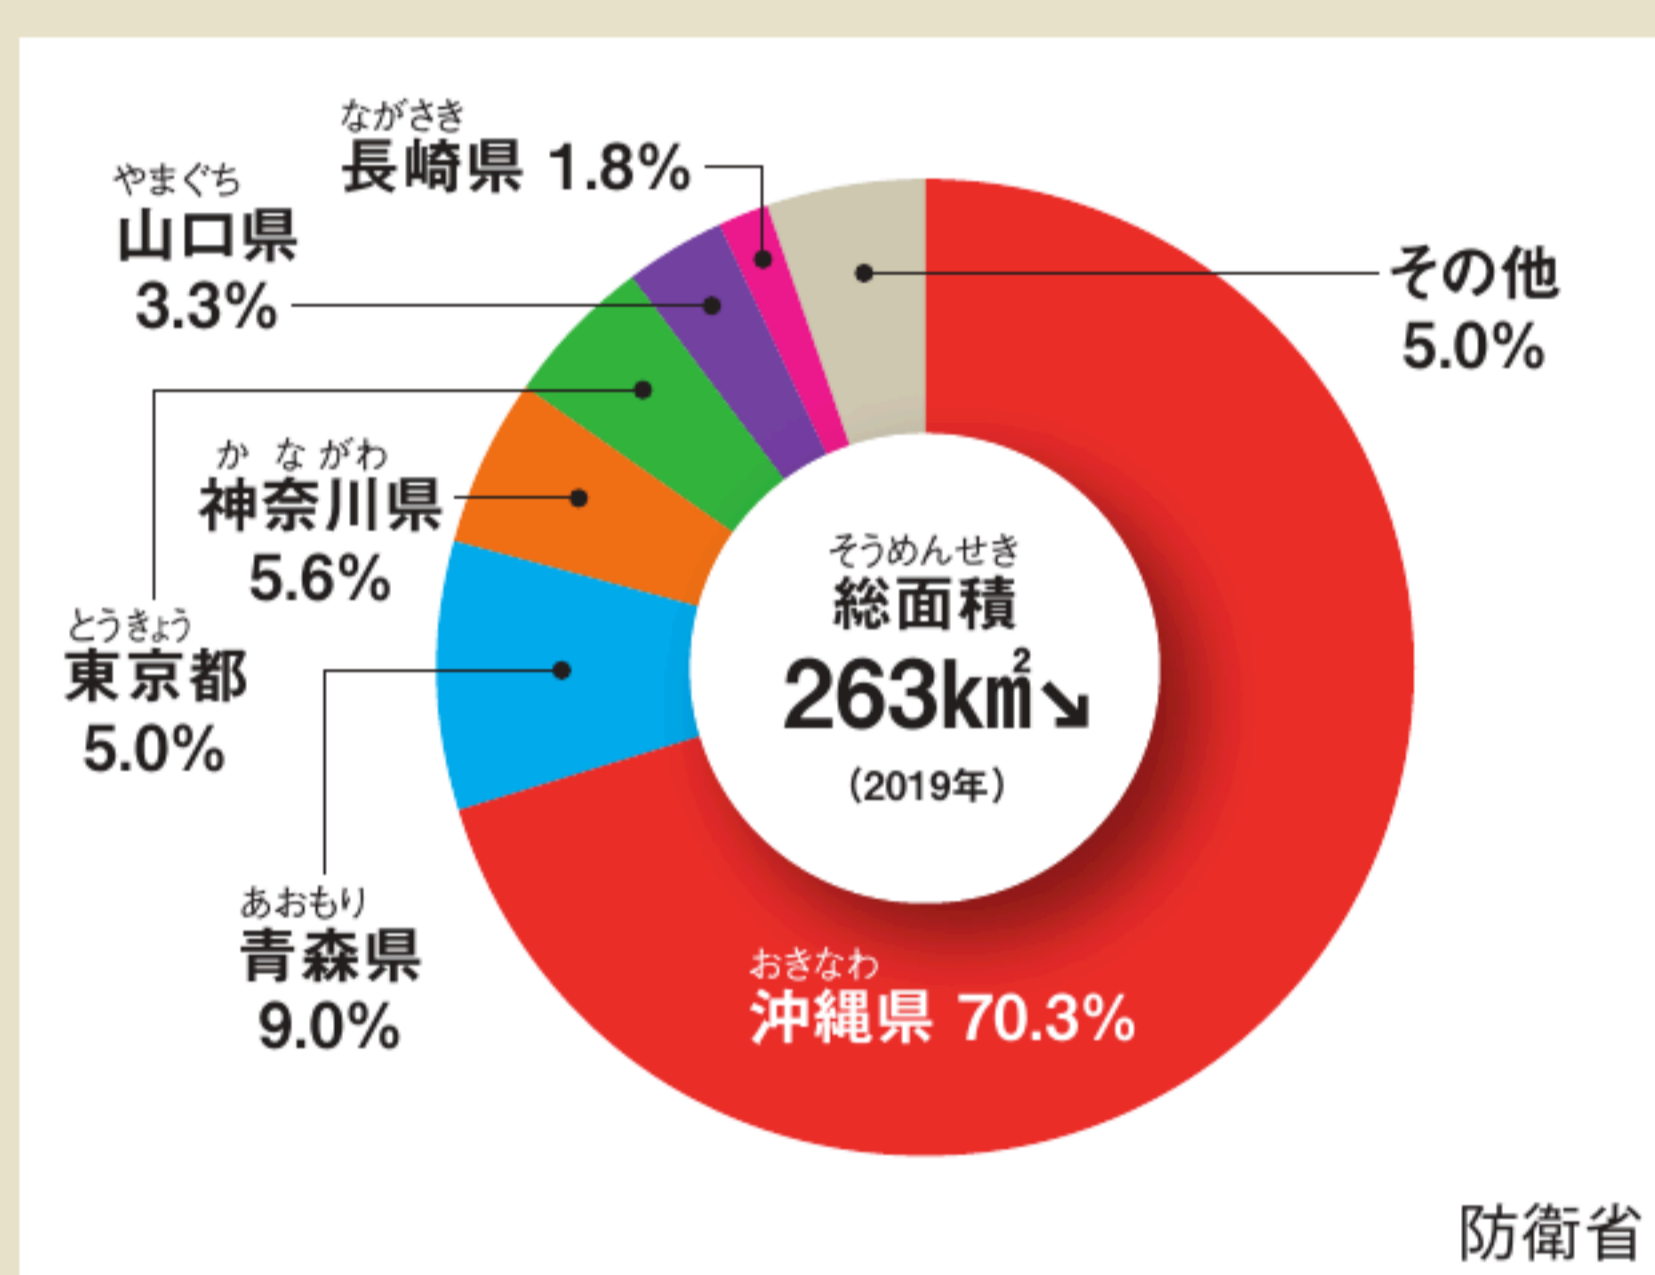

と どう ふ け ん べ つ
都道府県別の
ぐ ん き ち わ り あ い
アメリカ軍基地の割合

日本国内におけるアメリカ軍基地の面積は、
沖縄県に70%以上が集中している。