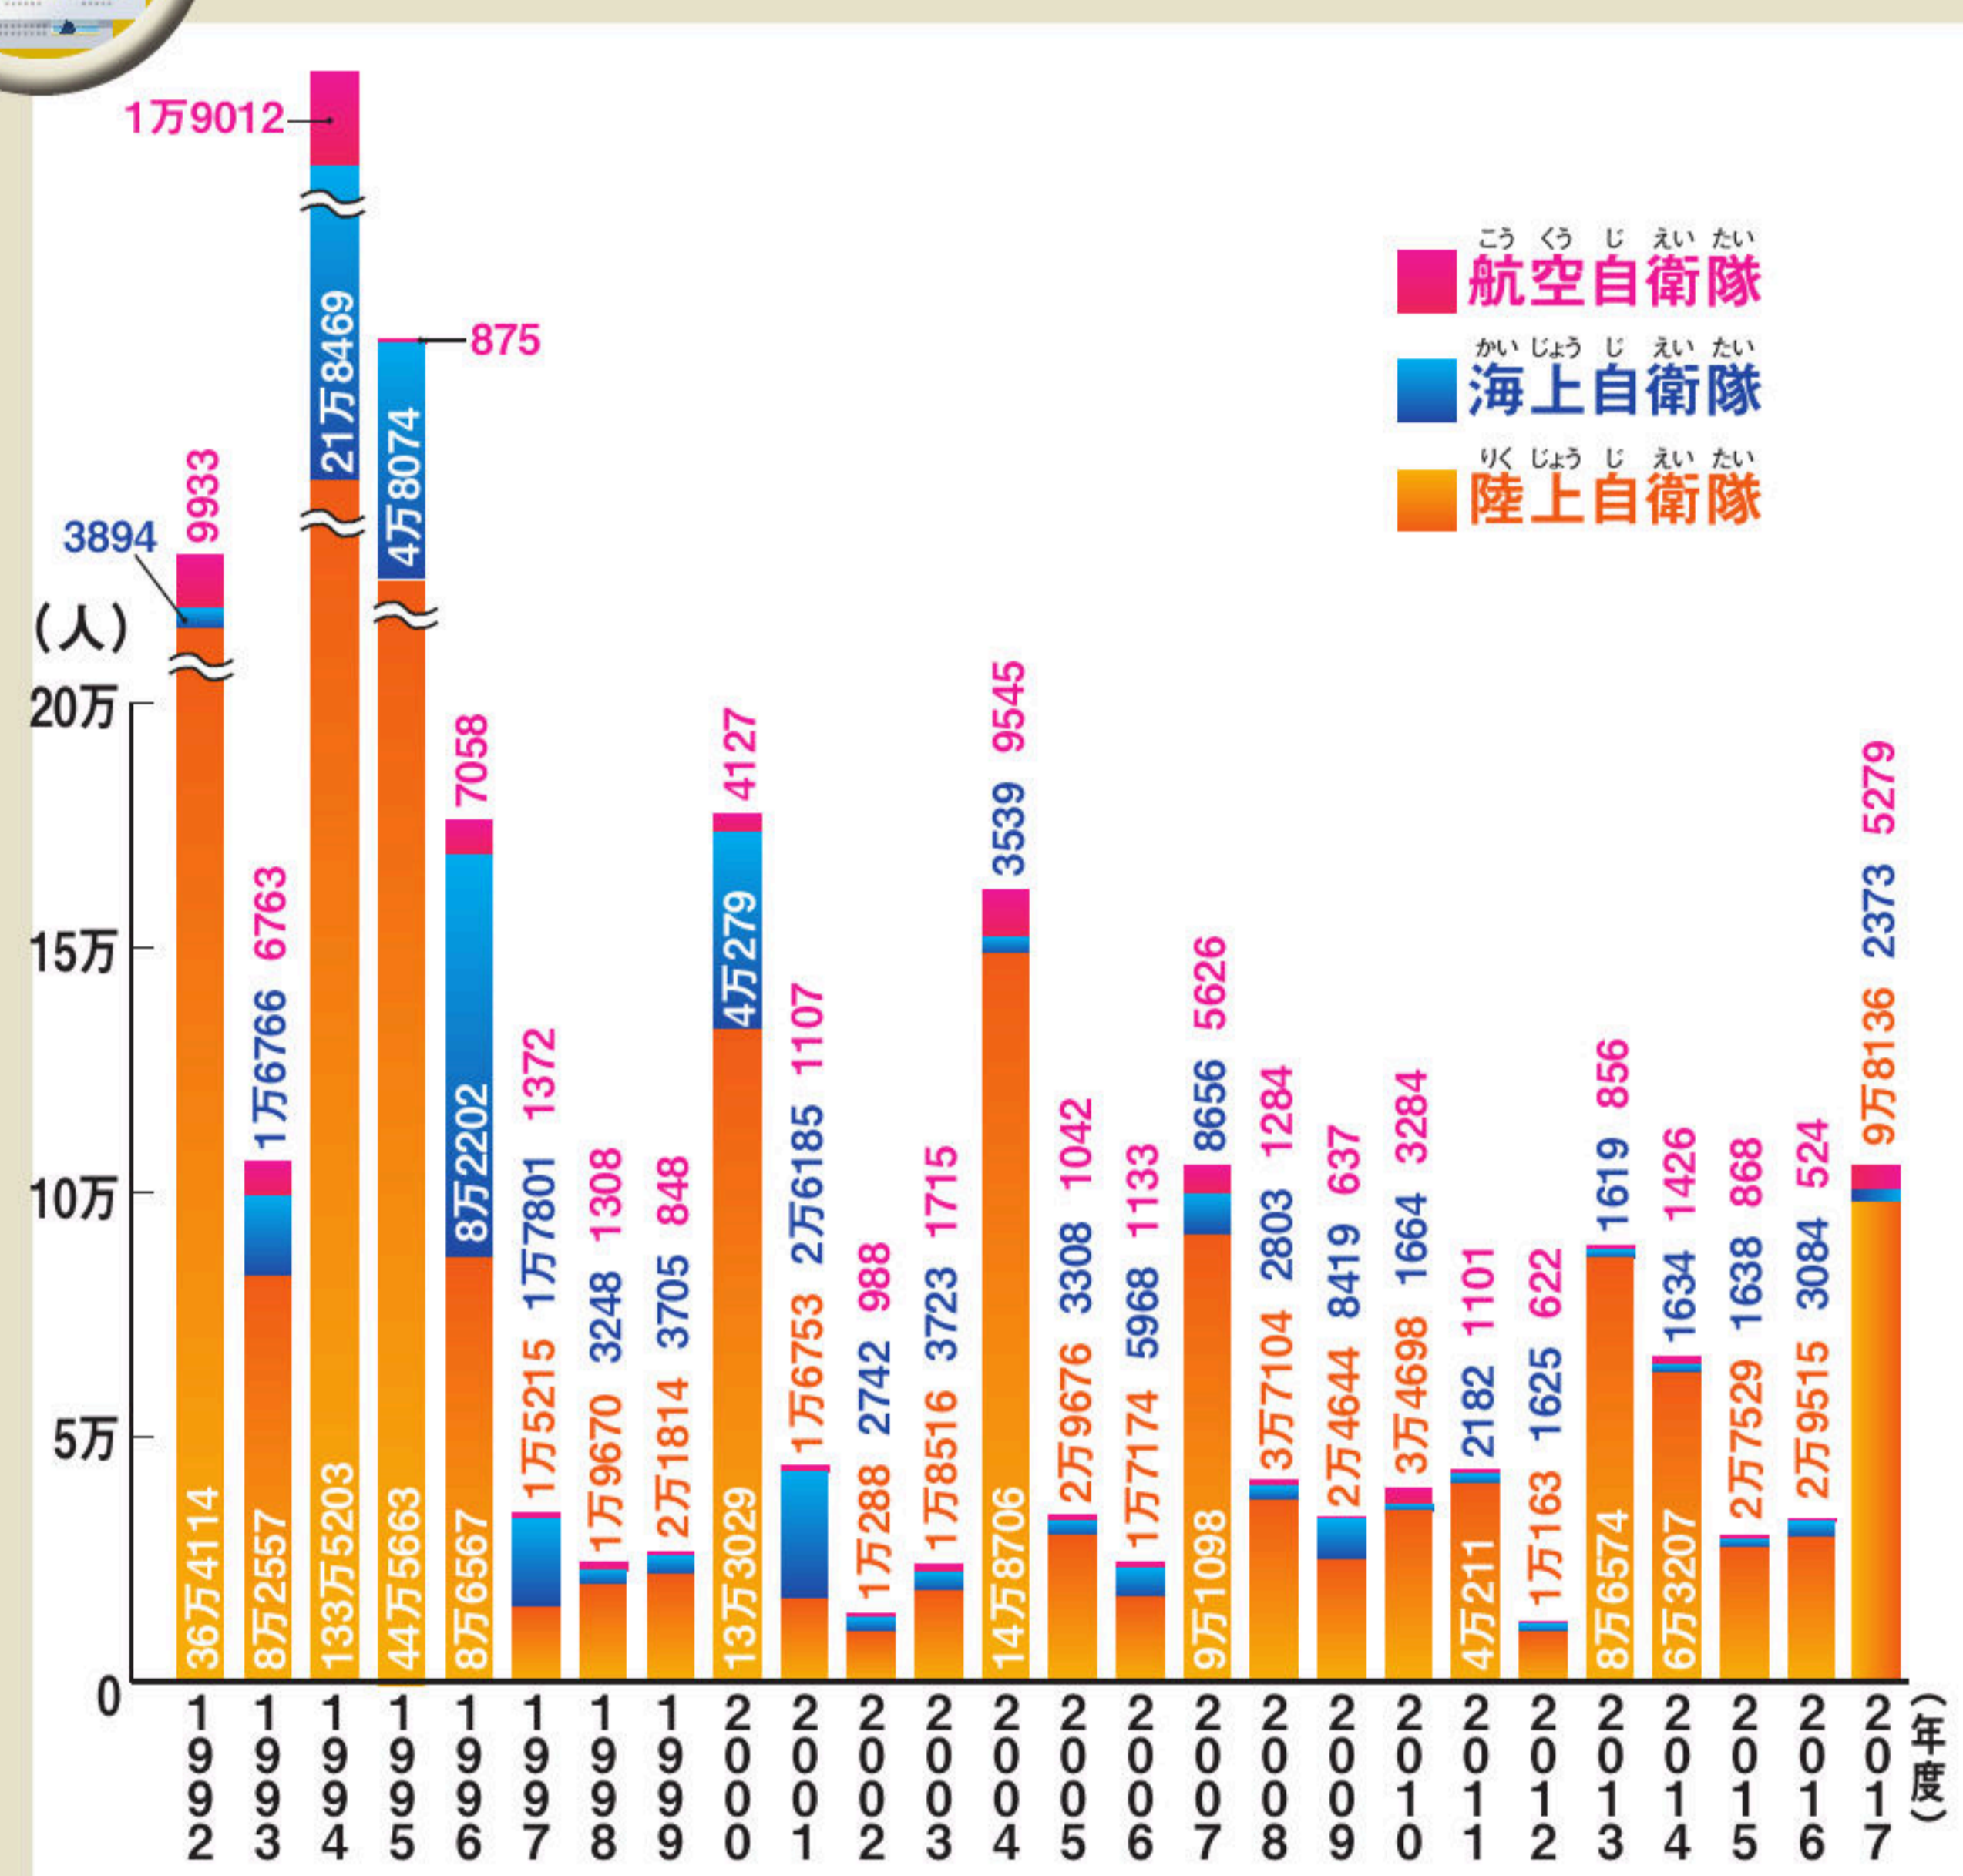

じえいたい さいがい は けん
自衛隊の災害派遣

朝雲新聞社「防衛ハンドブック2019」※東日本大震災、平成28年熊本地震は除く

さいがい じ はん じえたいいん
災害時に派遣された自衛隊員の人数。1994～1995年度の人数が多いのは、
1995年1月17日におきたはんしん あわじ だいしんさい
阪神・淡路大震災のため。このグラフには入っ
ていないが、ひがしにほんだいしんさい
東日本大震災でのべ1000万人以上(2010～2011年度)、
へいせい くまもとじしん じえたいいん は けん
平成28年熊本地震でのべ81万人以上(2016年度)の自衛隊員が派遣された。