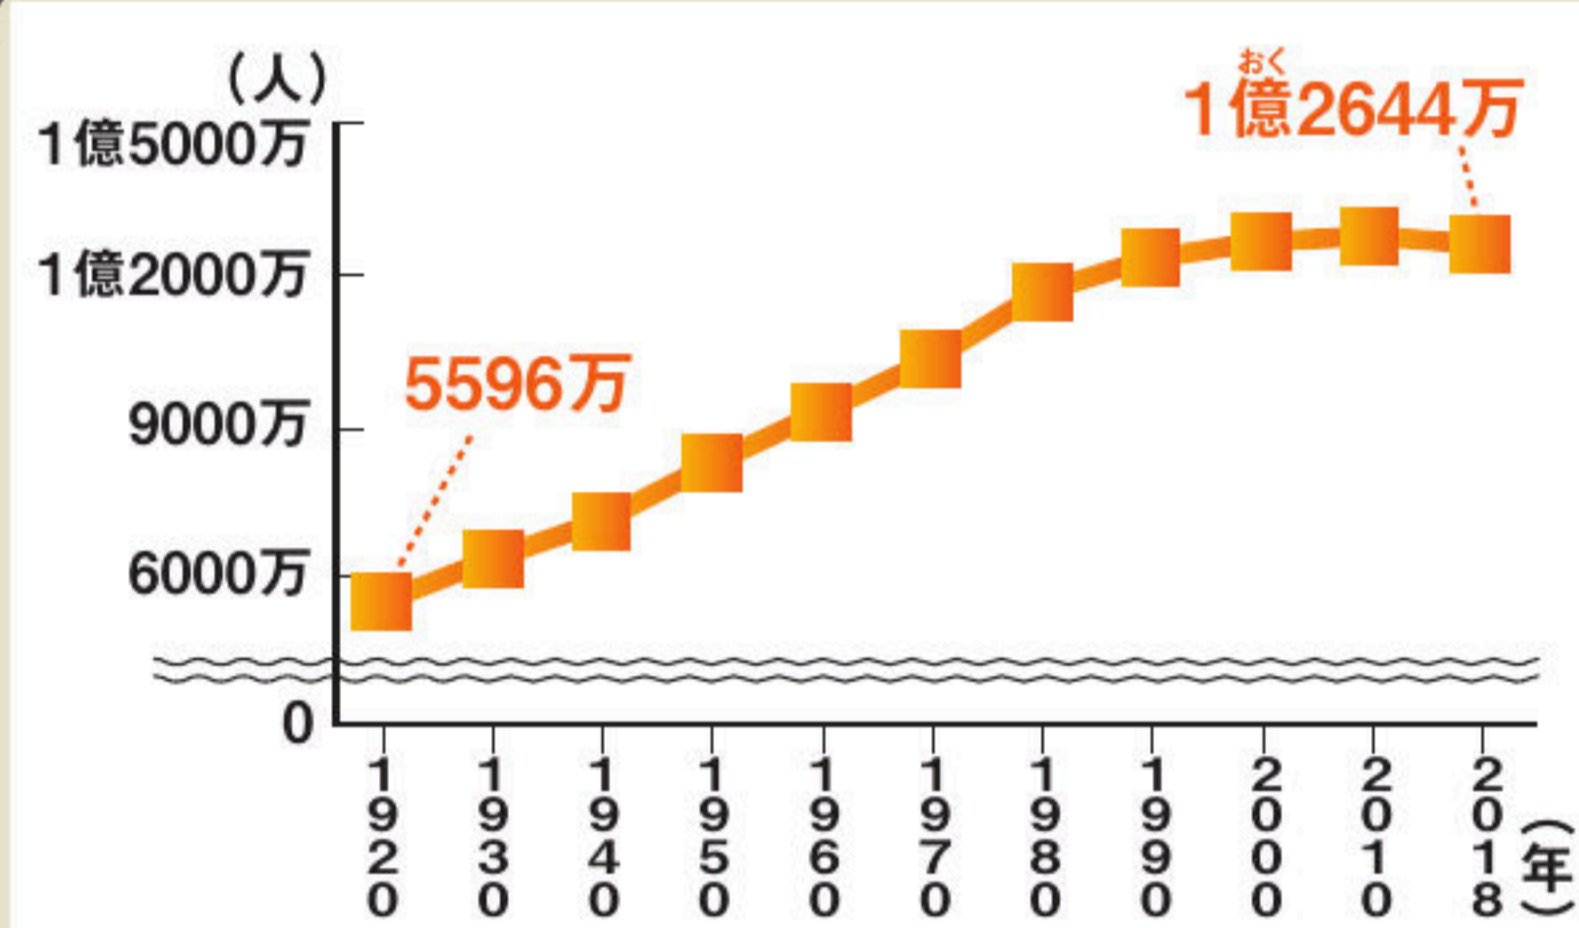

へんか 人口の変化

「日本国勢図会 2019/20年版」

1940年代、1970年代にベビーブームがおき、人口がふえた。2011年以降は毎年人口がへりつづけている。2018年は前年より約26万人へった。