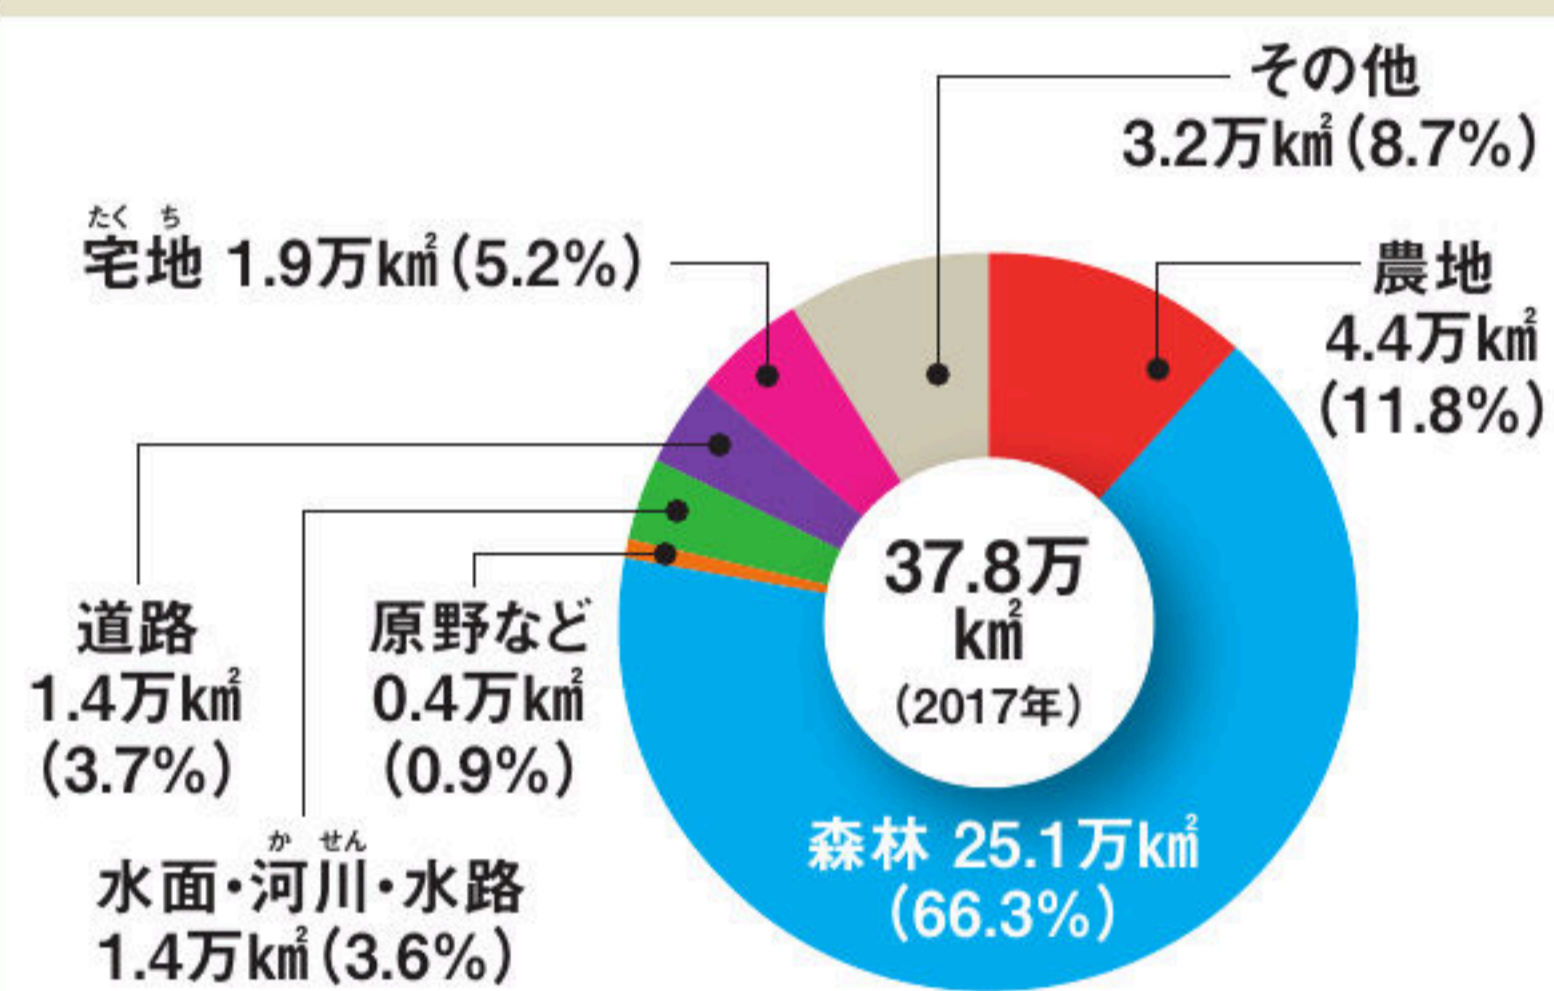

## 国土の利用面積の割合

国土交通省「令和1年版 土地白書」より

※四捨五入の関係で合計は100.0%ではありません

国土の7割近くを森林がしめる。ついで農地の利用が多い。住宅には住宅地と工業用地などがふくまれ、住宅地は年ねんふえている。