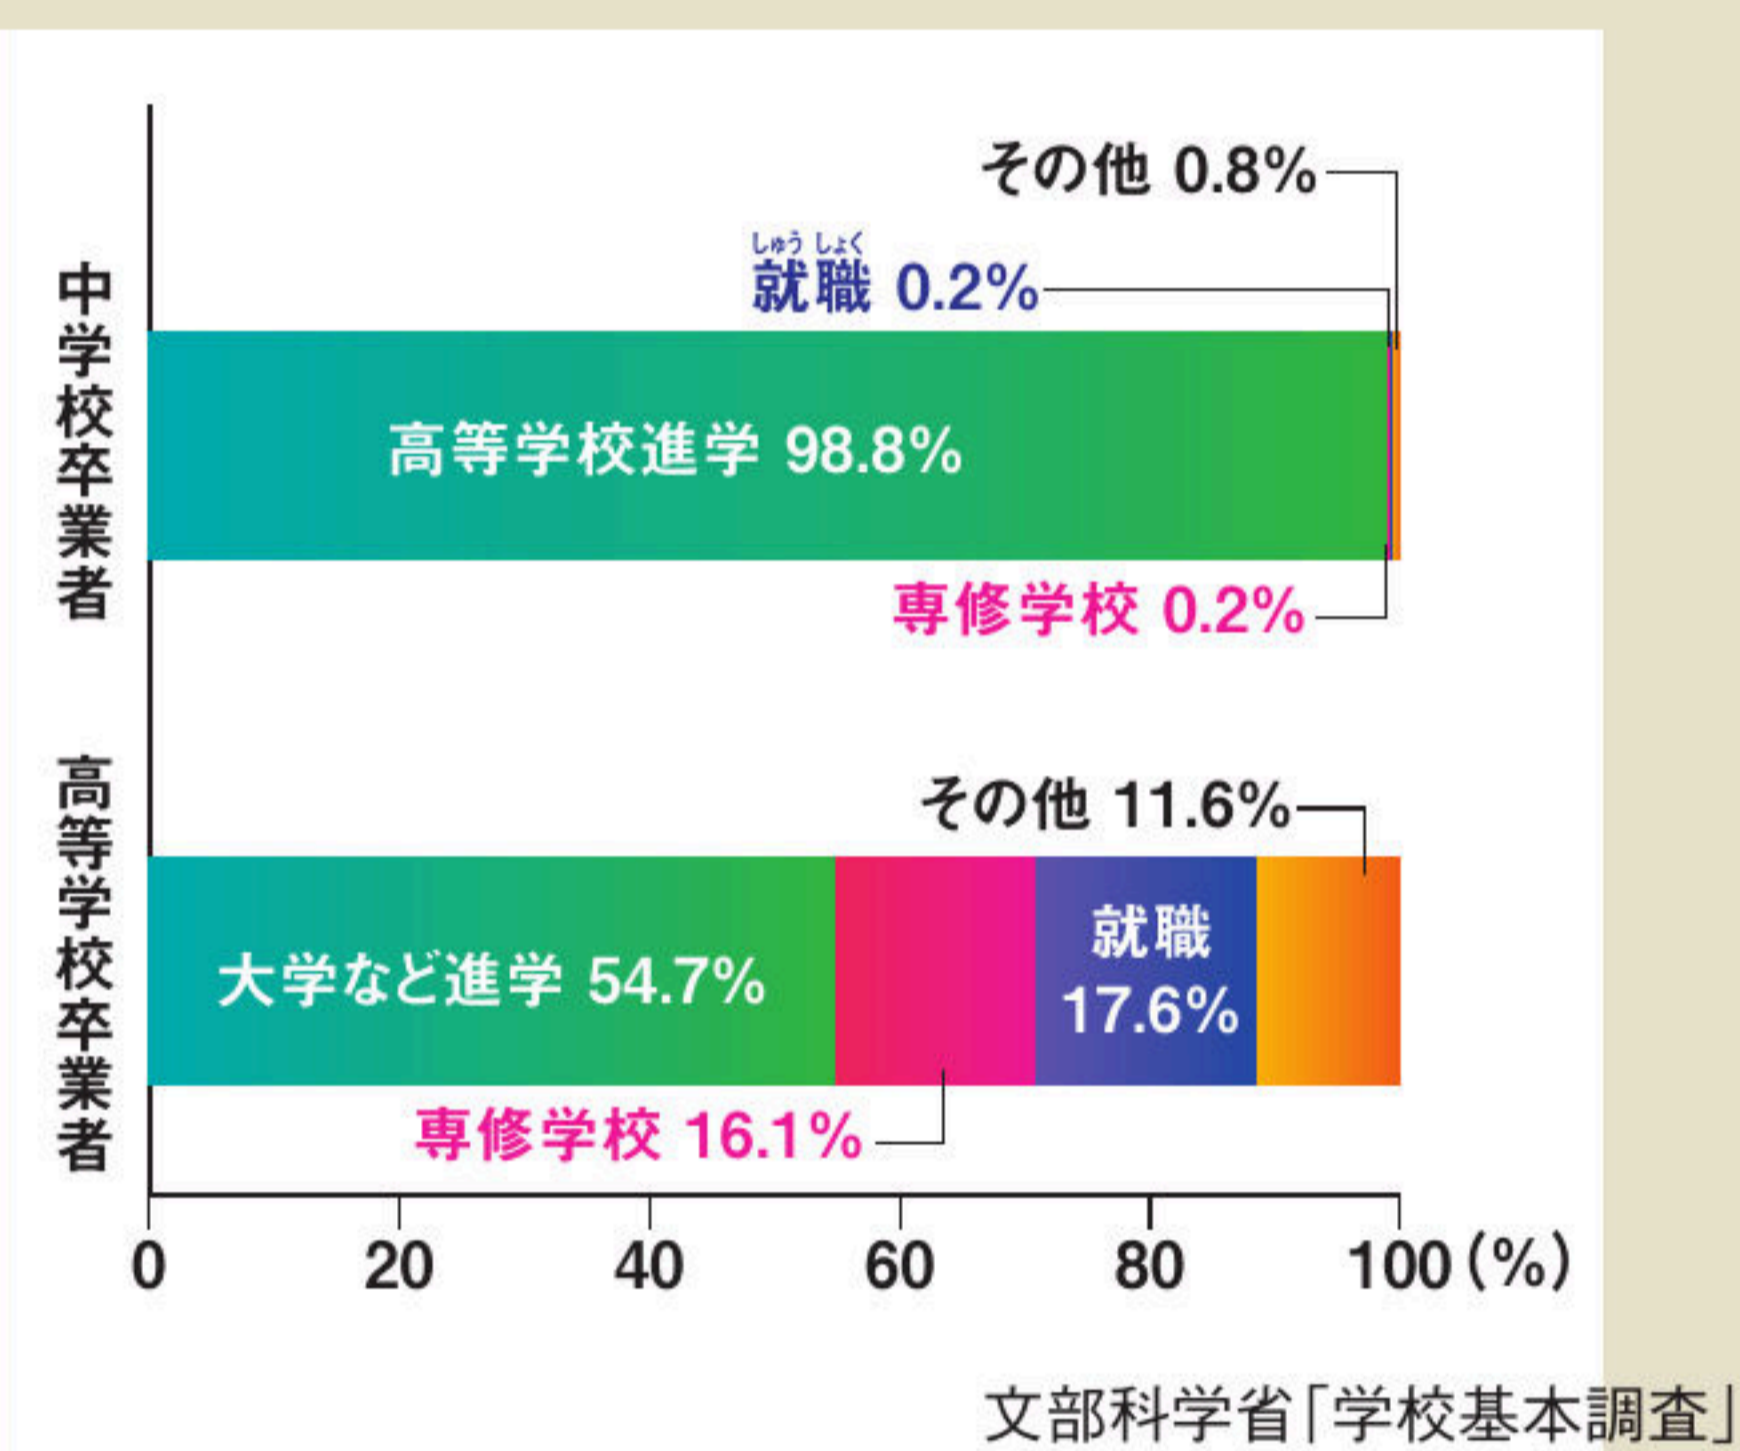

中学校・高等学校卒業後の進路

(2018年3月卒業生)

文部科学省「学校基本調査」

現在の日本では高等学校への進学率は約99%、大学などへの進学率は約55%となっている。