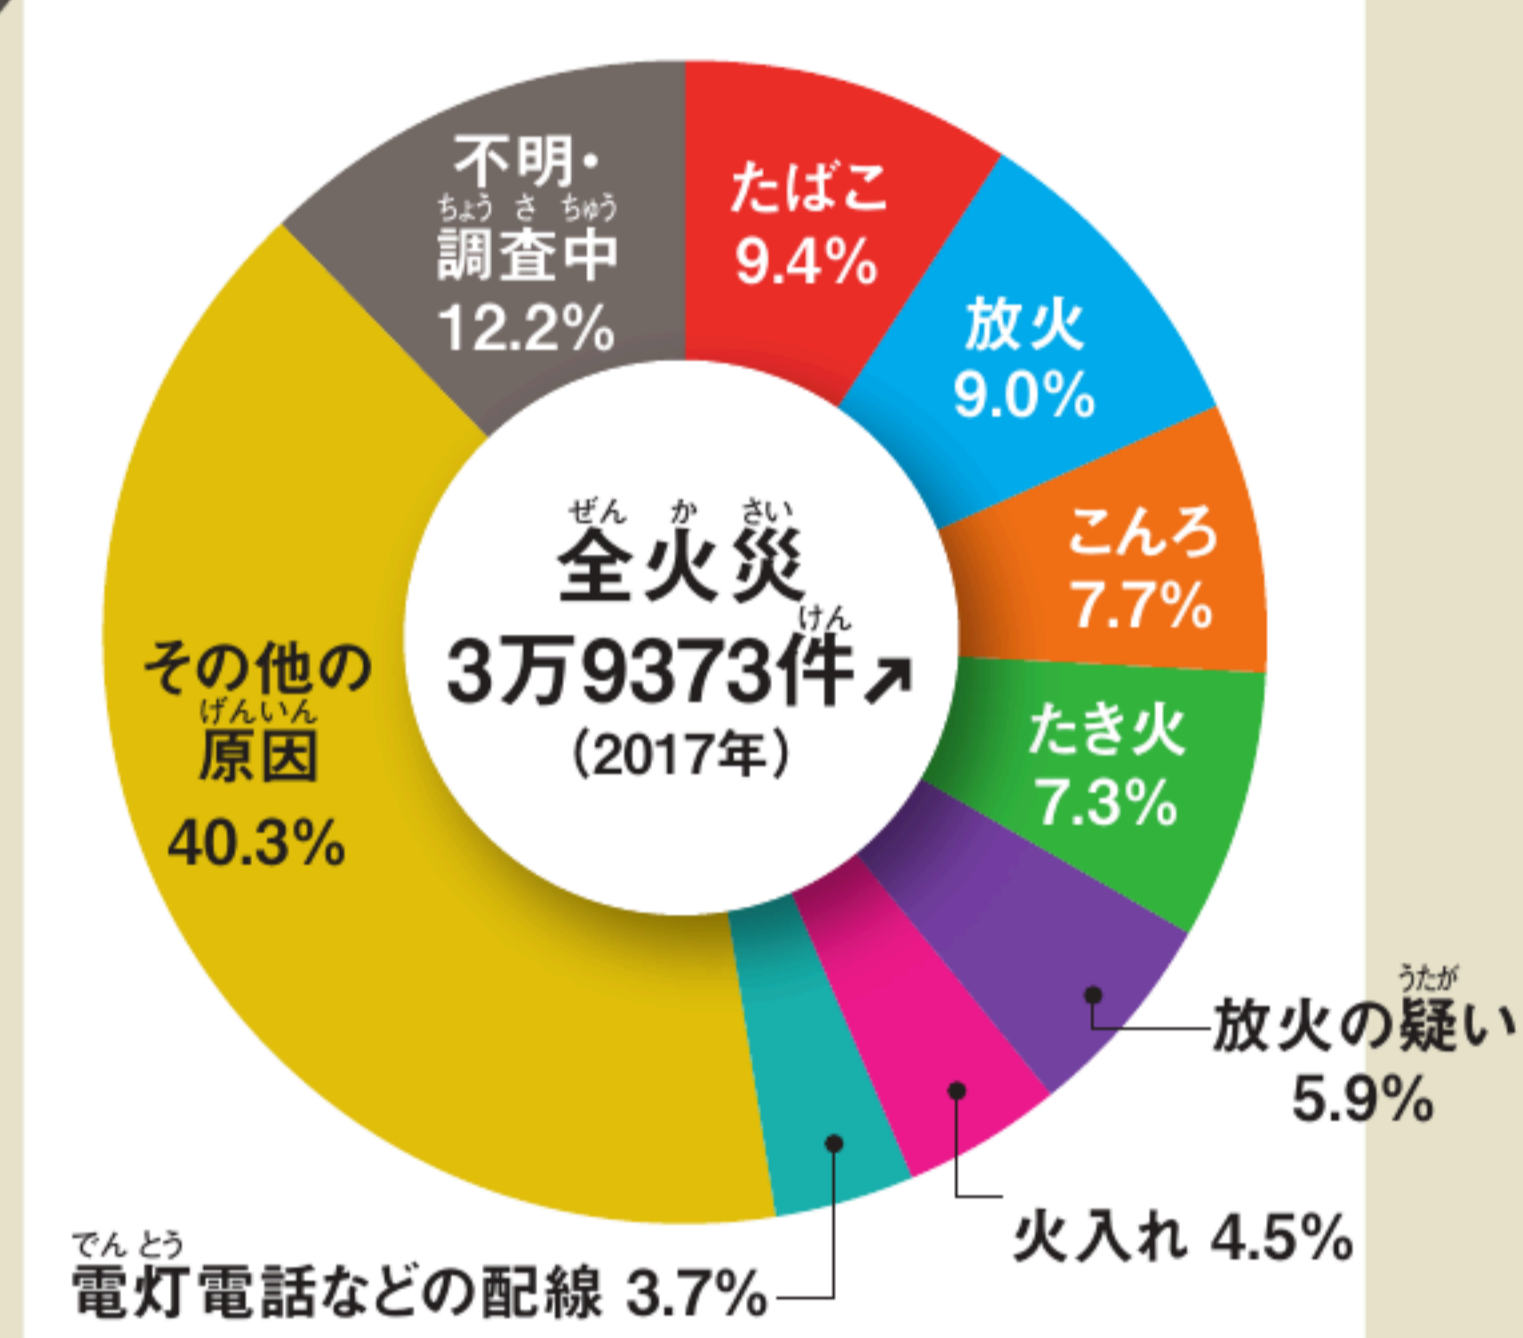

げんいん 出火原因の内わけ

総務省「平成29年における火災の状況」

火災数は前年とくらべて、約 2500 件ふえた。放火は重大な犯罪だが、昔からあとをたたない。たばこやこんろなどの火の不始末が原因の火災も多い。