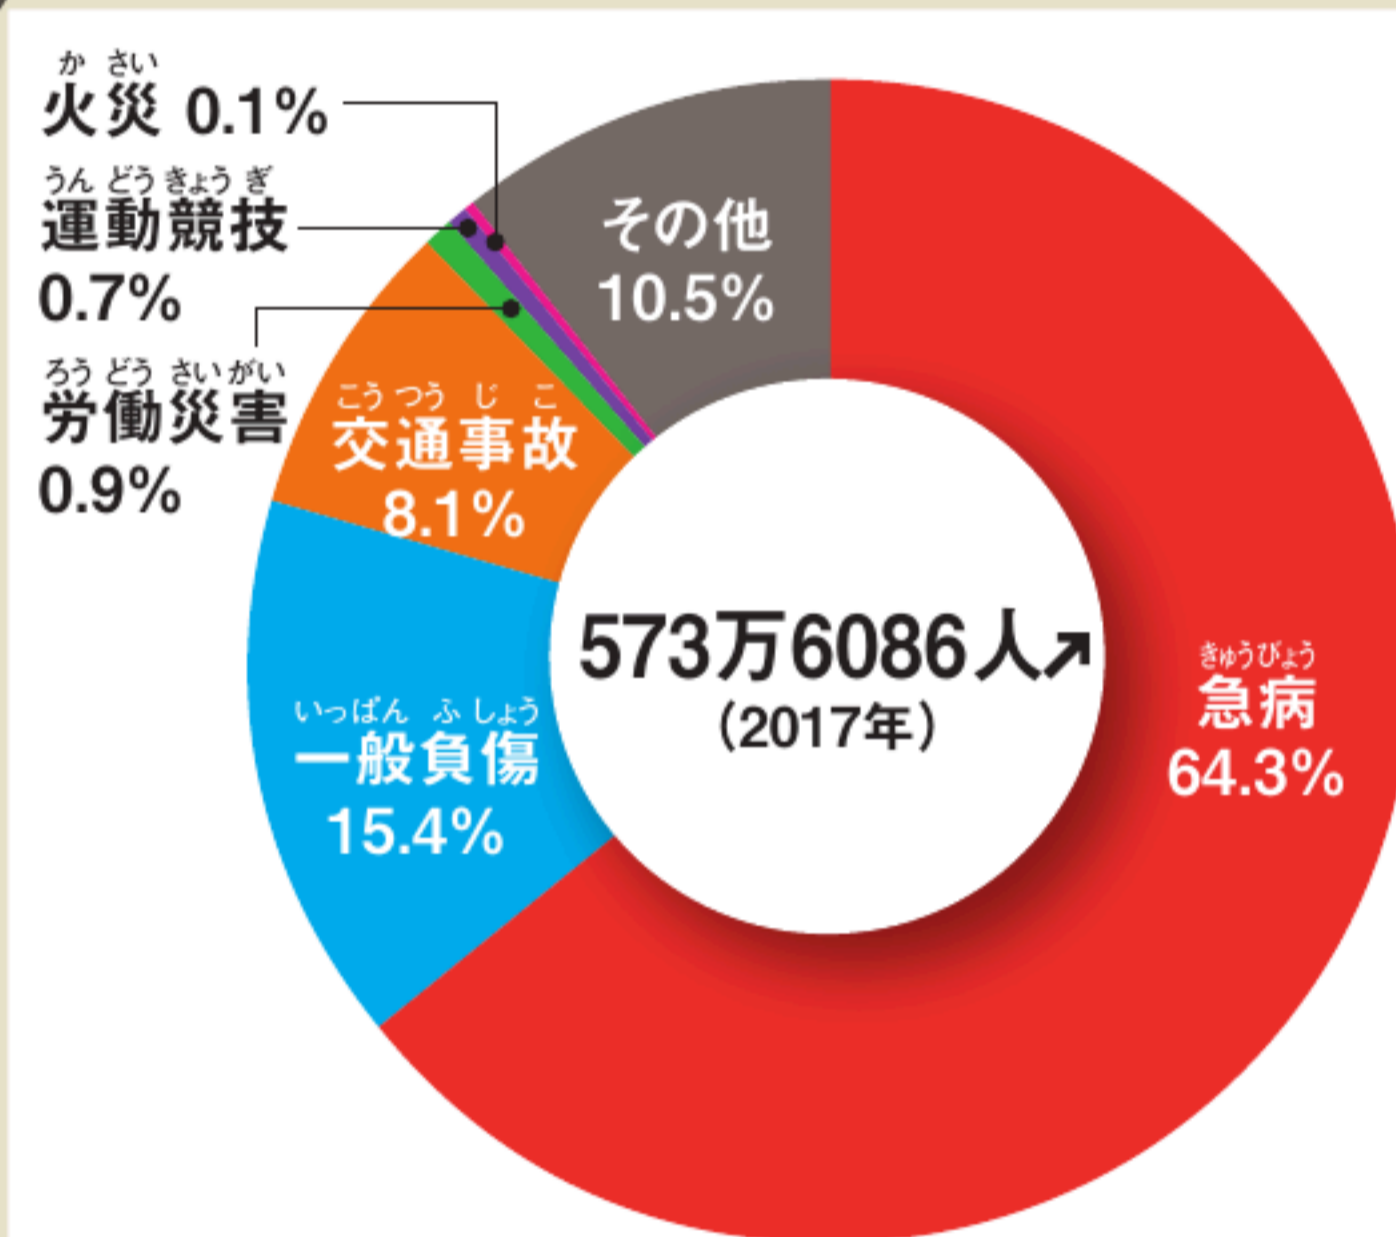

きゅうきゅうはんそう

救急搬送の内わけ

消防庁「平成30年版救急救助の現況」

救急搬送された人の数は、前年より約 11 万人ふえた。救急車の出動件数も 634 万 2147 件で、約 13 万件ふえている。