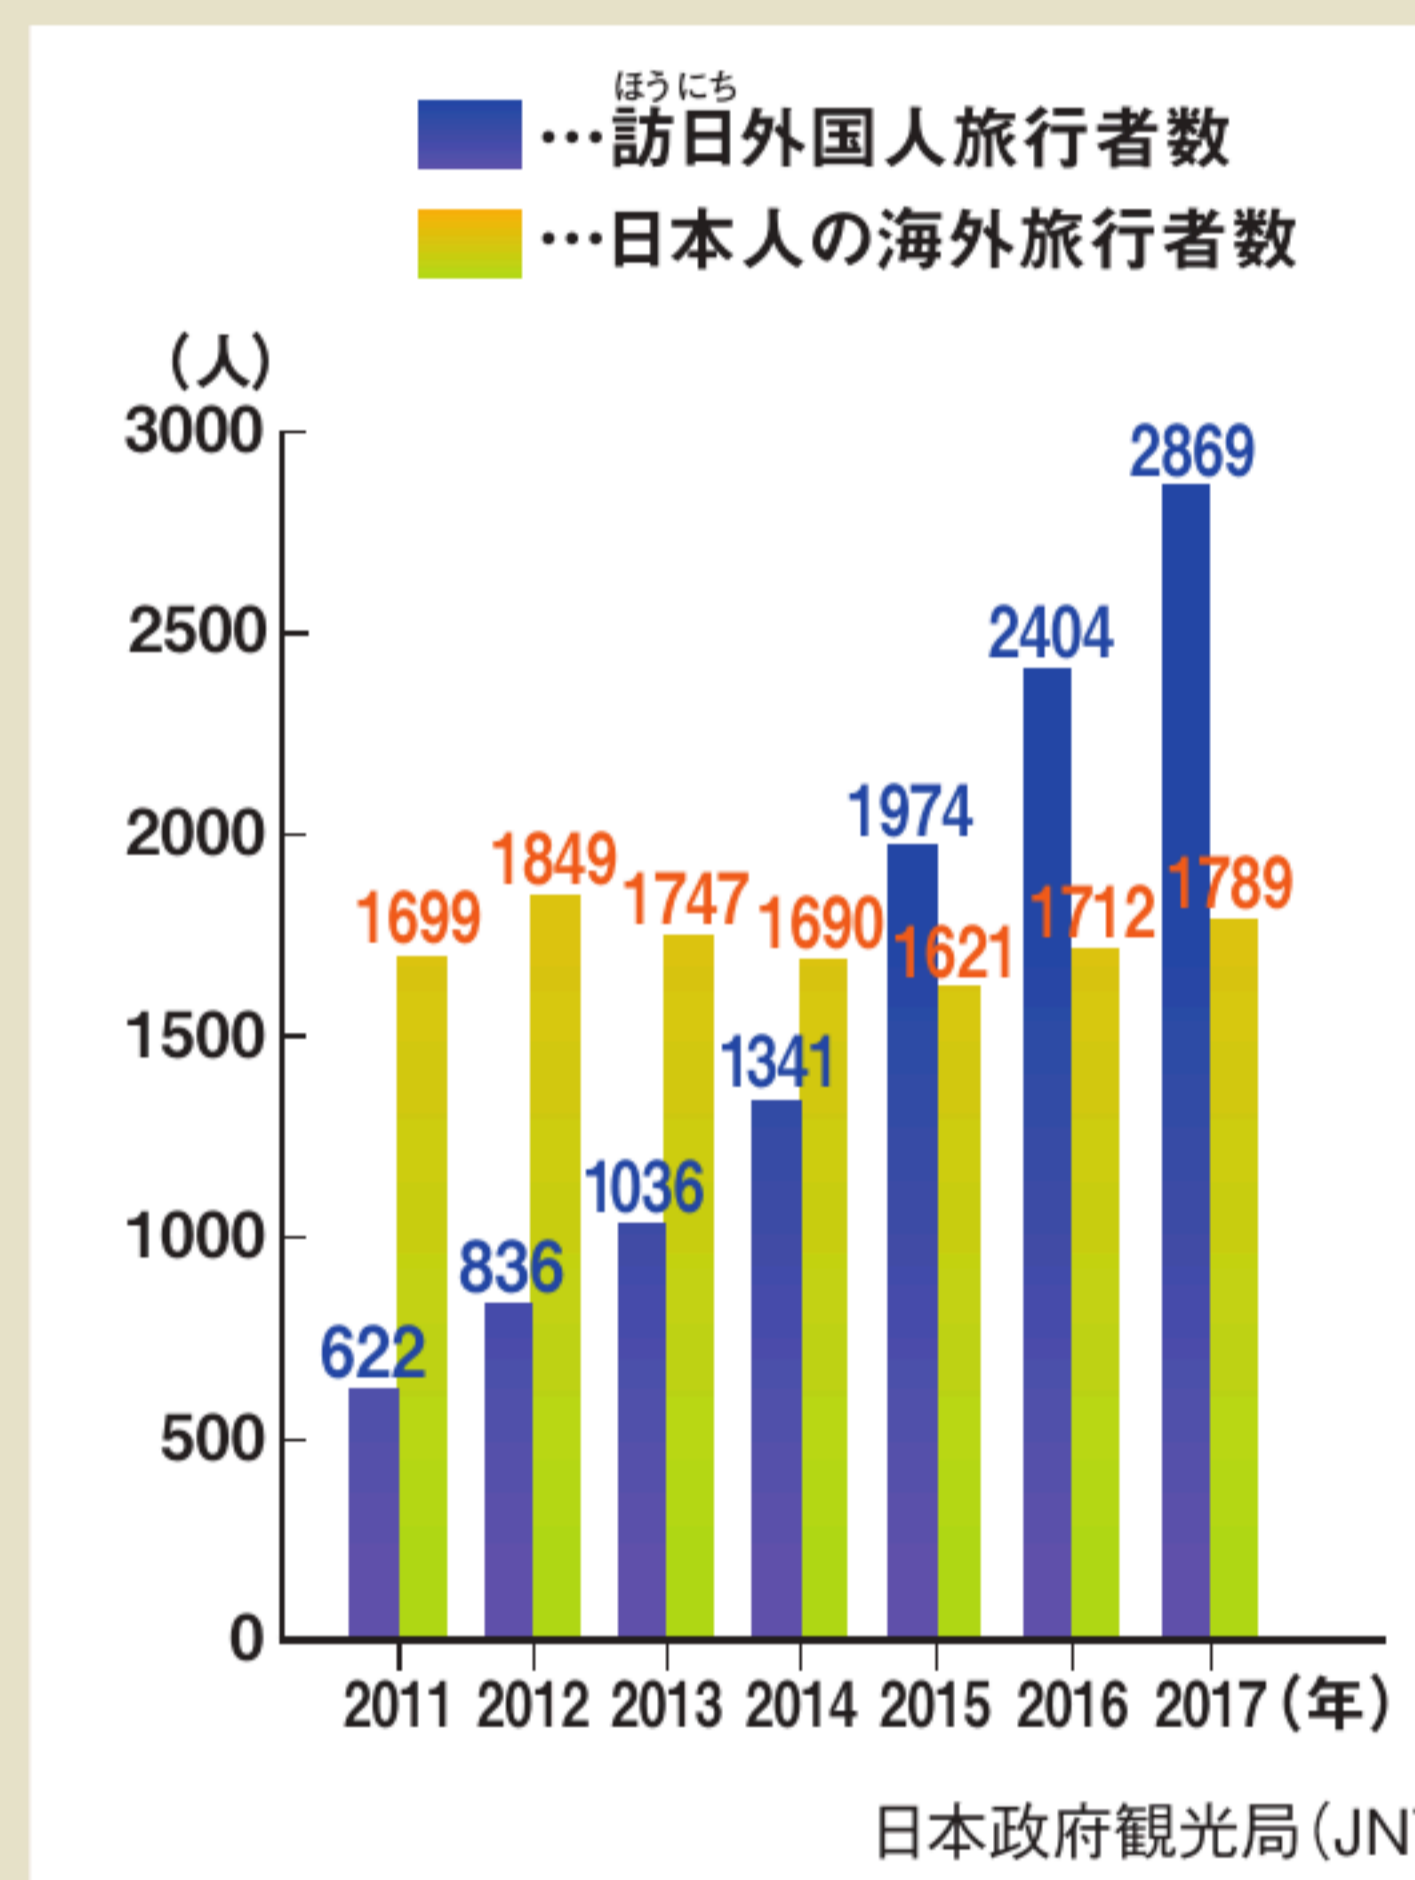

## 日本人の海外旅行者数、 日本への外国人旅行者数 の変化

日本政府観光局 (JNTO)

2011年の東日本大震災で日本を訪れる外国人は一時へったが、また年ねんふえている。2017年は、2800万人を突破。過去最高となった。地図中の上位5か国からの訪日旅行者数も、すべてふえている。